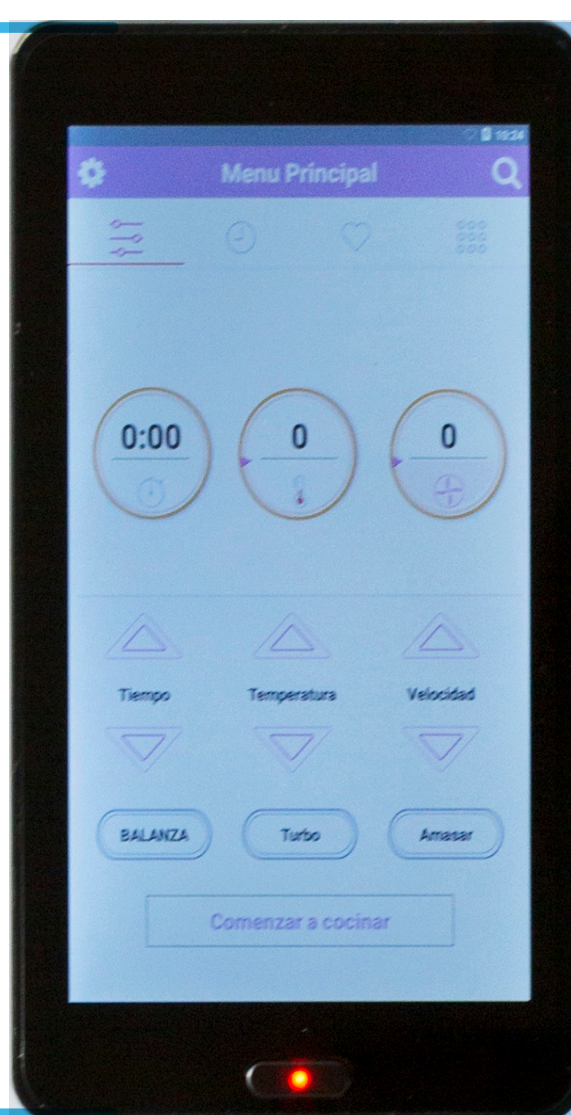

**Haz tu vida mientras
Kitchen Connect
cocina por ti**

Primer robot Smart de EasyWays. Este equipo inteligente y multifuncional está diseñado para que puedas preparar cualquier receta de manera fácil e intuitiva.

**¡Es como tener un chef en tu cocina!
¡Reemplaza las funciones de más de
20 electrodomésticos!**

**MÁS DE
700 RECETAS
INCORPORADAS**

**Actualización
todos los viernes**

**Versátil
Pantalla Touch**

**Navega por las recetas
fácilmente. Solo sigue las
instrucciones Paso a Paso.**