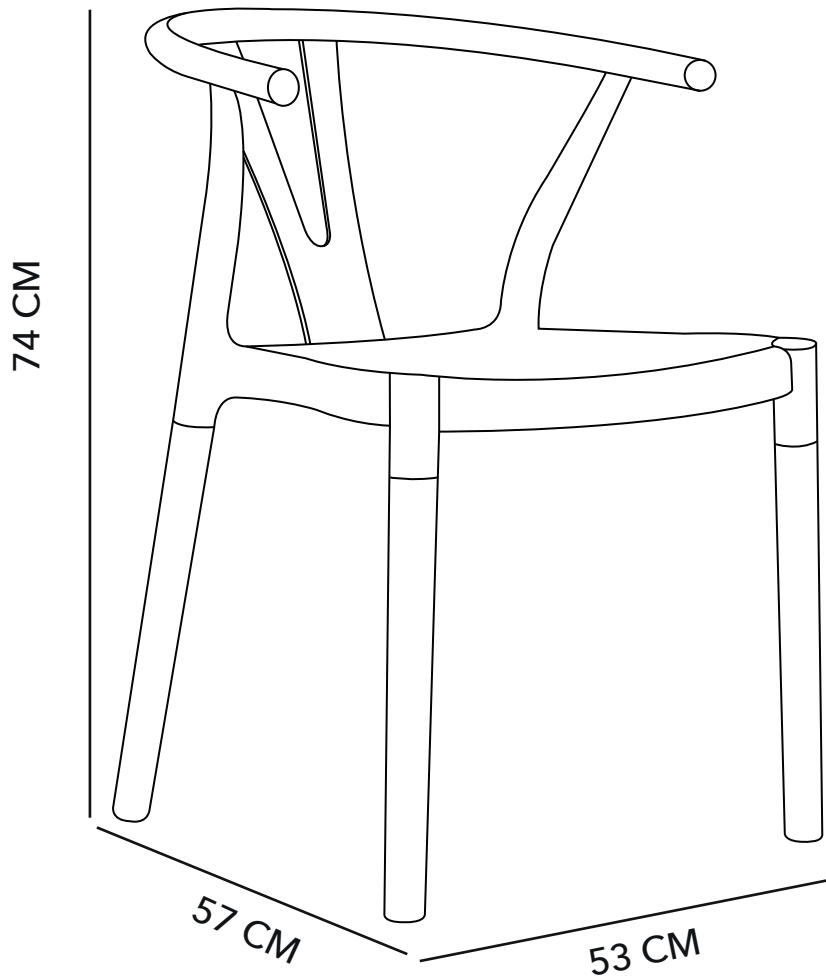

MANUAL DE INSTRUCCIONES

SILLA LEIA PP 57X53X74 BLANCA

SILLA LEIA PP 57X53X74 NEGRO

MODELO: MB2204TA22-42-1

MB2204TA24-42-1

ADVERTENCIA

Siga las instrucciones que se detallan en el manual, si presenta alguna diferencia en el contenido de sus piezas pongase en contacto con la tienda donde fue adquirido.

Carga máxima

1 persona
para el armado

Producto contenido
en 1 caja

QUINCALLERÍA

25 mm

A x8

B x8

C x8