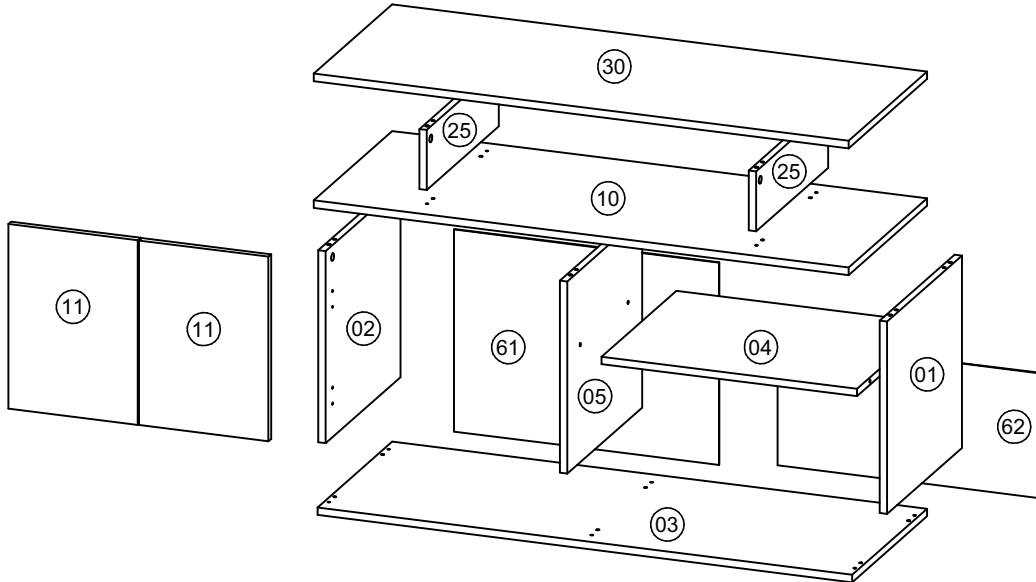

RA115 RACK

Instruções de montagem Assembly Instructions / Instrucciones de Montaje

LISTA DE PEÇAS / LISTA DE PIEZAS / PARTS LIST				LISTA DE FERRAGENS / LISTA DE ACCESORIOS / HARDWARE LIST		
COD	DESCRIÇÃO / DESCRIPCIÓN / DESCRIPTION	DIM / DIM / DIM	QTD	COD	DESCRIÇÃO / DESCRIPCIÓN / DESCRIPTION	QTD
01	LATERAL DIREITA / LATERAL DERECHO / RIGHT SIDE	385 x 400 x 15	1	A	CAVILHA Ø6X30 CLAVIA Ø6X30 WOOD DOWEL Ø6X30	24
02	LATERAL ESQUERDA / LATERAL IZQUIERDA / LEFT SIDE	385 x 400 x 15	1	AB	PARAFUSO CF 4,5X16 TORNILLO CF 4,5X16 SCREW CF 4,5X16	20
03	BASE / BASE / BOTTOM PANEL	1080 x 400 x 15	1	B	PARAFUSO CC 3,5X14 REBAIXE TORNILLO CC 3,5X14 SCREW CC 3,5X14	16
04	PRATELEIRA / ESTANTE / SHELF	516 x 400 x 15	1	C	PARAFUSO CC 3,5X40 TORNILLO CC 3,5X40 SCREW CC 3,5X40	10
05	DIVISÃO / DIVISIÓN / DIVISION	385 x 400 x 15	1	DB	DOBRADIÇA ALTA CALÇO 5 BISAGRA HINGE	4
10	TAMPO / TAPA / TOP PANEL	1080 x 420 x 15	1	J	TAMBOR MINIFIX TUERCA MINIFIX MINIFIX DRUM	10
11	PORTA / PUERTA / DOOR	370 x 261 x 15	2	K	PARAFUSO MINIFIX TORNILLO MINIFIX SCREW MINIFIX	10
25	DIVISÃO SUPERIOR / DIVISIÓN / DIVISION	120 x 385 x 15	2	M	PREGO 10X10 CLAVO 10X10 NAIL	35
30	SOBRE TAMPO / TAPA / TOP PANEL	1080 x 420 x 15	1	N	ADESIVO TAPA FURO ADHESIVO STICKER	10
61	FUNDO / FONDO / BACK PANEL	535 x 405 x 3	1	PE	PÉ PIE FOOT	5
62	FUNDO MENOR / FONDO / BACK PANEL	250 x 535 x 3	1	R	FIXADOR COSTA FIJADOR PARA FONDO BACK SUPPORT	3
				V	COLA PEGAMENTO GLUE	1