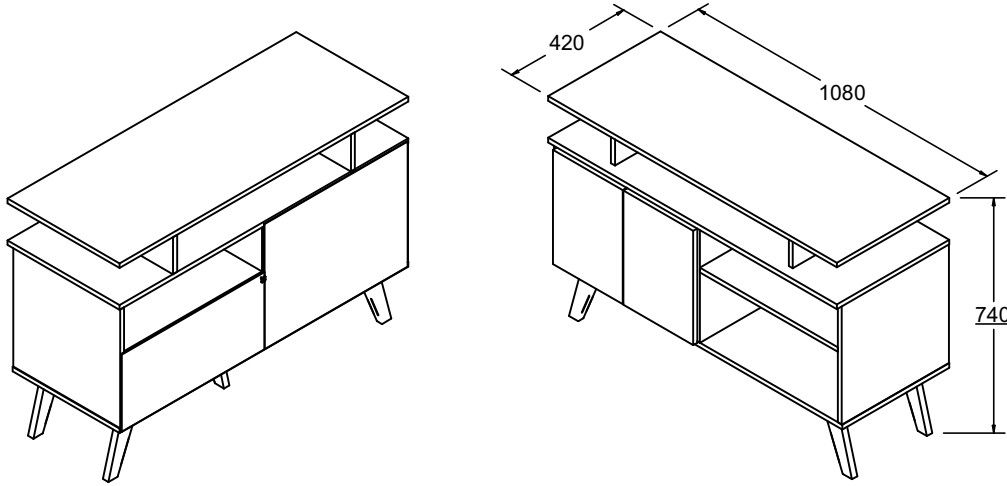

RA115 RACK

Instruções de montagem Assembly Instructions / Instrucciones de Montaje

LISTA DE PEÇAS / LISTA DE PIEZAS / PARTS LIST				LISTA DE FERRAGENS / LISTA DE ACCESORIOS / HARDWARE LIST		
COD	DESCRIÇÃO / DESCRIPCIÓN / DESCRIPTION	DIM / DIM / DIM	QTD	COD	DESCRIÇÃO / DESCRIPCIÓN / DESCRIPTION	QTD
01	LATERAL DIREITA / LATERAL DERECHO / RIGHT SIDE	385 x 400 x 15	1	A	CAVILHA Ø6X30 CLAVIA Ø6X30 WOOD DOWEL Ø6X30	24
02	LATERAL ESQUERDA / LATERAL IZQUIERDA / LEFT SIDE	385 x 400 x 15	1	AB	PARAFUSO CF 4,5X16 TORNILLO CF 4,5X16 SCREW CF 4,5X16	20
03	BASE / BASE / BOTTOM PANEL	1080 x 400 x 15	1	B	PARAFUSO CC 3,5X14 REBAIXE TORNILLO CC 3,5X14 SCREW CC 3,5X14	16
04	PRATELEIRA / ESTANTE / SHELF	516 x 400 x 15	1	C	PARAFUSO CC 3,5X40 TORNILLO CC 3,5X40 SCREW CC 3,5X40	10
05	DIVISÃO / DIVISIÓN / DIVISION	385 x 400 x 15	1	DB	DOBRADIÇA ALTA CALÇO 5 BISAGRA HINGE	4
10	TAMPO / TAPA / TOP PANEL	1080 x 420 x 15	1	J	TAMBOR MINIFIX TUERCA MINIFIX MINIFIX DRUM	10
11	PORTA / PUERTA / DOOR	370 x 261 x 15	2	K	PARAFUSO MINIFIX TORNILLO MINIFIX SCREW MINIFIX	10
25	DIVISÃO SUPERIOR / DIVISIÓN / DIVISION	120 x 385 x 15	2	M	PREGO 10X10 CLAVO 10X10 NAIL	35
30	SOBRE TAMPO / TAPA / TOP PANEL	1080 x 420 x 15	1	N	ADESIVO TAPA FURO ADHESIVO STICKER	10
61	FUNDO / FONDO / BACK PANEL	535 x 405 x 3	1	PE	PÉ PIE FOOT	5
62	FUNDO MENOR / FONDO / BACK PANEL	250 x 535 x 3	1	R	FIXADOR COSTA FIJADOR PARA FONDO BACK SUPPORT	3
				V	COLA PEGAMENTO GLUE	1