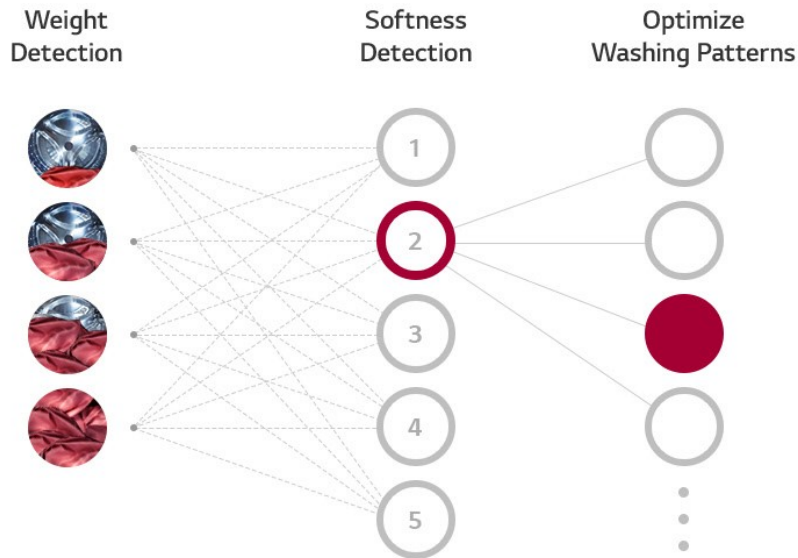

Lavadora Carga Frontal con Inteligencia Artificial y capacidad total 12 kilos de lavado

WM12WVC4S6

La Lavadora WM12WVC4S6 de LG cuenta con Inteligencia Artificial que es capaz de detectar las características de los tejidos basándose en una data base de 20.000 patrones, entregando un lavado optimo con hasta un 18% menos de desgaste de la ropa.

AI DD™

Cuidado inteligente de los tejidos con un 18% más de protección

Basado en una macro data acumulada de la experiencia de lavado, AI DD™ ofrece los movimientos de lavado más óptimos para cuidar su ropa.

Que es AI DD™?

AI DD™ no sólo detecta el peso de las prendas, sino que también detecta las características del tejido a través de la dureza del mismo y así elige los movimientos óptimos para un mayor cuidado de las prendas

Steam™

Maximiza la limpieza y el cuidado de tu ropa con Vapor

La tecnología LG Steam™ elimina el 99.9% de los alérgenos, como los ácaros del polvo que pueden causar alergias o problemas respiratorios.

* El ciclo de cuidado de alergias está certificado por BAF (British Allergy Foundation) y reduce el 99.9% de los ácaros del polvo doméstico.