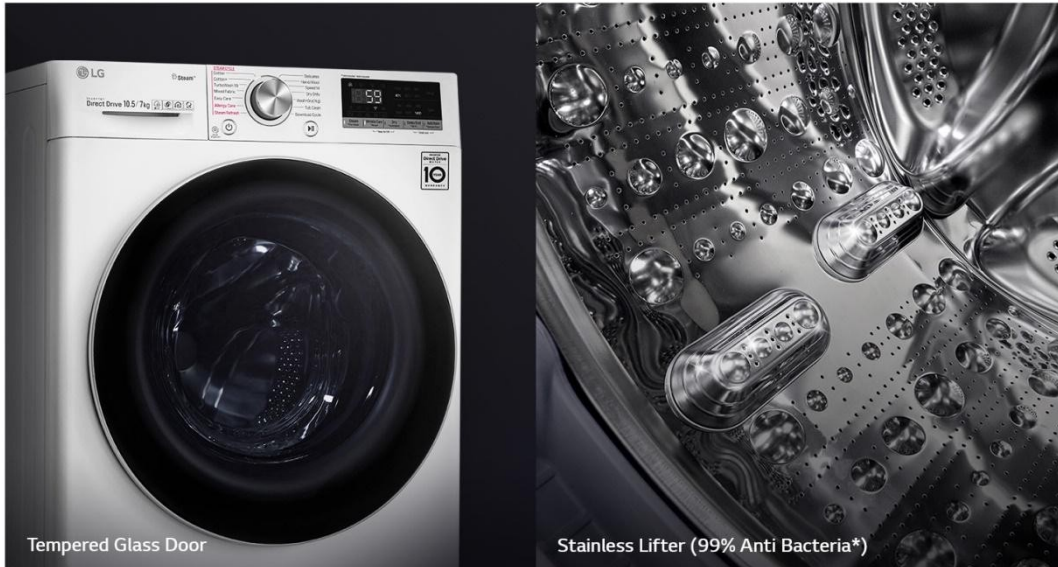

Máxima durabilidad

Mayor Durabilidad e Higiene

Puerta de cristal templado y removedores del tambor de acero inoxidable que aportan mayor durabilidad, higiene y cuidado de las prendas.