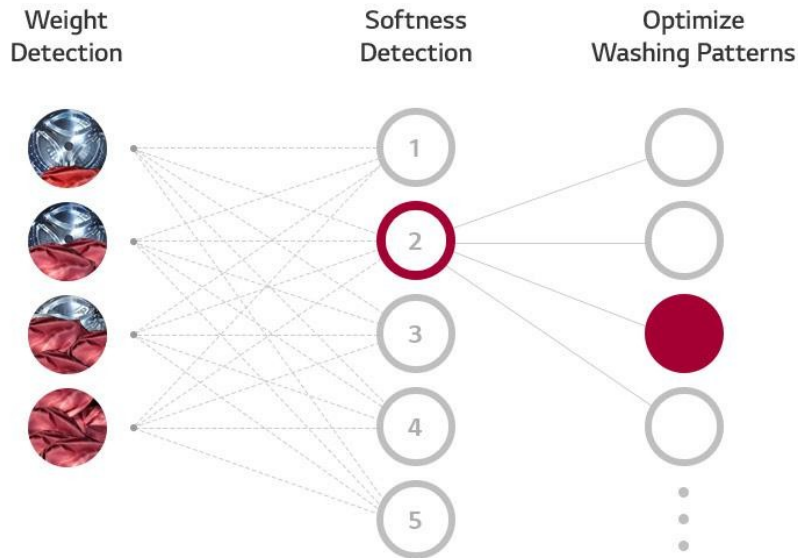

## AI DD™

**Cuidado inteligente de los tejidos con un 18% más de protección**

Basado en una macro data acumulada de la experiencia de lavado, AI DD™ ofrece los movimientos de lavado más óptimos para cuidar su ropa.

## Que es AI DD™?

AI DD™ no sólo detecta el peso de las prendas, sino que también detecta las características del tejido a través de la dureza del mismo y así elige los movimientos óptimos para un mayor cuidado de las prendas

## Steam™

**Maximiza la limpieza y el cuidado de tu ropa con Vapor**

La tecnología LG Steam™ elimina el 99.9% de los alérgenos, como los ácaros del polvo que pueden causar alergias o problemas respiratorios.