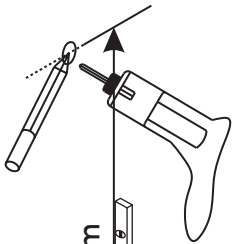

MANUAL DE INSTRUCCIONES

**COLUMNA DE DUCHA CROM 10CM 3F + 1CIRC 22CM
MODELO: GRCOV226 / 1432922**

⑪ 1 x

① 1 x

② 1 x

③ 1 x

⑨ 1 x 50 cm

⑩ 1 x 150 cm

④ 2 x

⑥ 4 x

⑧ 1 x

⑤ 2 x

⑦ 4 x 30 mm

550-650mm

Servicio técnico Vessanti
Tiendas – Domicilio
Chile

Mail: info@servihurtado.cl
contacto@servihurtado.cl