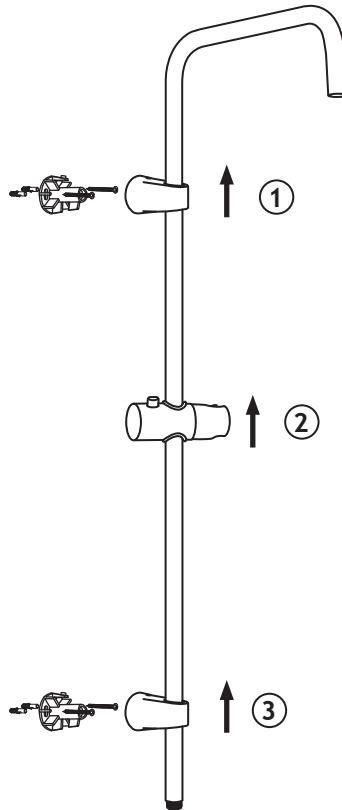

MANUAL DE INSTRUCCIONES

**COLUMNA DE DUCHA CROM 10CM 3F + 1CIRC 22CM
MODELO: GRCOV226 / 1432922**

⑪ 1 x

① 1 x

② 1 x

③ 1 x

⑨ 1 x 50 cm

⑩ 1 x 150 cm

④ 2 x

⑥ 4 x

⑧ 1 x

⑤ 2 x

⑦ 4 x 30 mm

550-650mm

Servicio técnico Vessanti
Tiendas – Domicilio
Chile

Mail: info@servihurtado.cl
contacto@servihurtado.cl