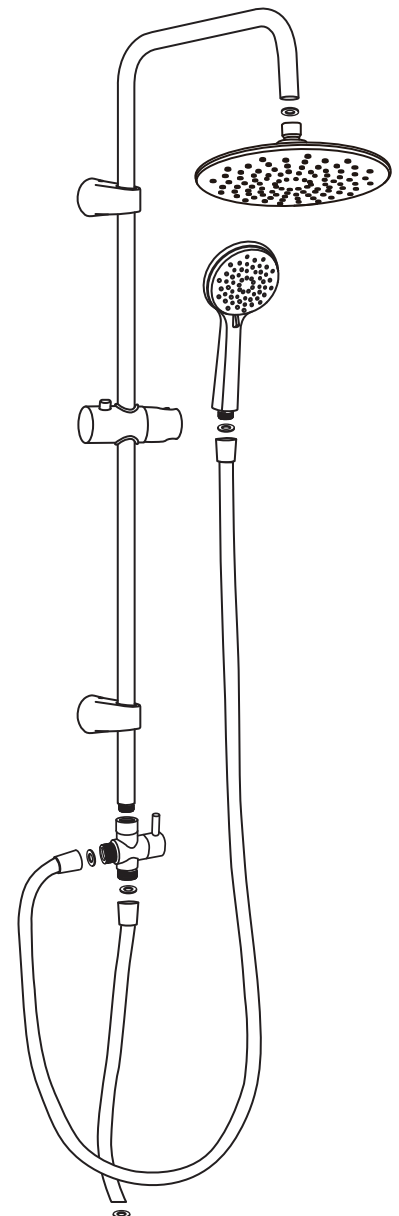

MANUAL DE INSTRUCCIONES

**COLUMNA DE DUCHA CROM 10CM 3F + 1CIRC 22CM
MODELO: GRCOV226 / 1432922**

⑪ 1 x

① 1 x

② 1 x

③ 1 x

⑨ 1 x 50 cm

⑩ 1 x 150 cm

④ 2 x

⑥ 4 x

⑧ 1 x

⑤ 2 x

⑦ 4 x 30 mm

550-650mm

Servicio técnico Vessanti
Tiendas – Domicilio
Chile

Mail: info@servihurtado.cl
contacto@servihurtado.cl