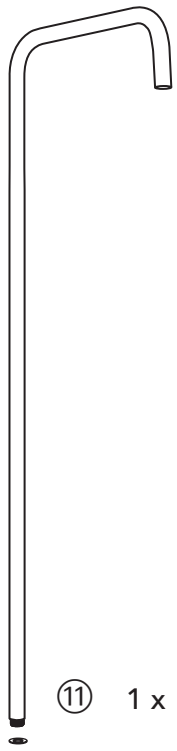

MANUAL DE INSTRUCCIONES

**COLUMNA DE DUCHA CROM 10CM 3F + 1CIRC 22CM
MODELO: GRCOV226 / 1432922**

⑪ 1 x

① 1 x

② 1 x

③ 1 x

⑨ 1 x 50 cm

⑩ 1 x 150 cm

④ 2 x

⑥ 4 x

⑧ 1 x

⑤ 2 x

⑦ 4 x 30 mm

550-650mm

Servicio técnico Vessanti
Tiendas – Domicilio
Chile

Mail: info@servihurtado.cl
contacto@servihurtado.cl