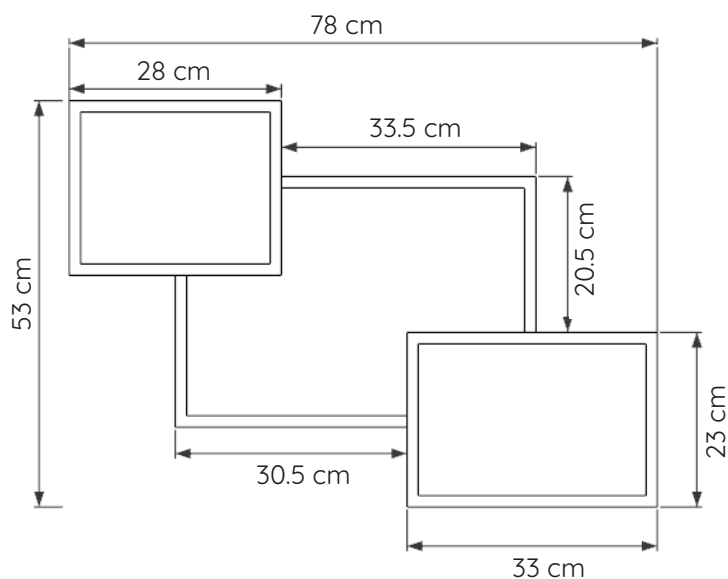

Repisa

ALFA

Multiusos / Para baño o cualquier espacio de tu hogar.

INFORMACIÓN TÉCNICA

MEDIDAS

Alto: 53 cm

Ancho: 78 cm

Profundo: 10 cm

Espesor madera: 1,5 cm

Material: Madera Clara y Blanco

HERRAJES

Chazos plásticos

Tornillos de ensamble

refleкта

**Garantía
1 Año**

Esta garantía aplica únicamente bajo condiciones normales de uso y manipulación. La garantía por ruptura es válida hasta el recibo a satisfacción del cliente. En defectos de fabricación o fallas en el material la garantía aplica durante 1 año.