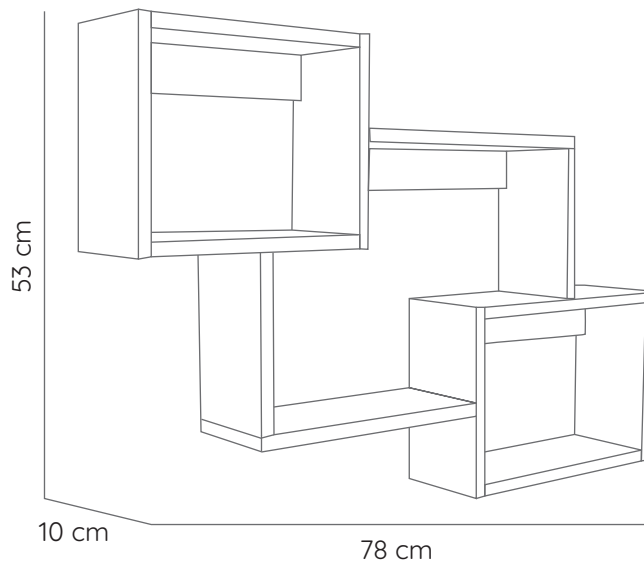

Repisa

ALFA

Multiusos / Para baño o cualquier espacio de tu hogar.

INFORMACIÓN TÉCNICA

MEDIDAS

Alto: 53 cm

Ancho: 78 cm

Profundo: 10 cm

Espesor madera: 1,5 cm

Material: Madera Clara y Blanco

HERRAJES

Chazos plásticos

Tornillos de ensamble

refleкта

**Garantía
1 Año**

Esta garantía aplica únicamente bajo condiciones normales de uso y manipulación. La garantía por ruptura es válida hasta el recibo a satisfacción del cliente. En defectos de fabricación o fallas en el material la garantía aplica durante 1 año.