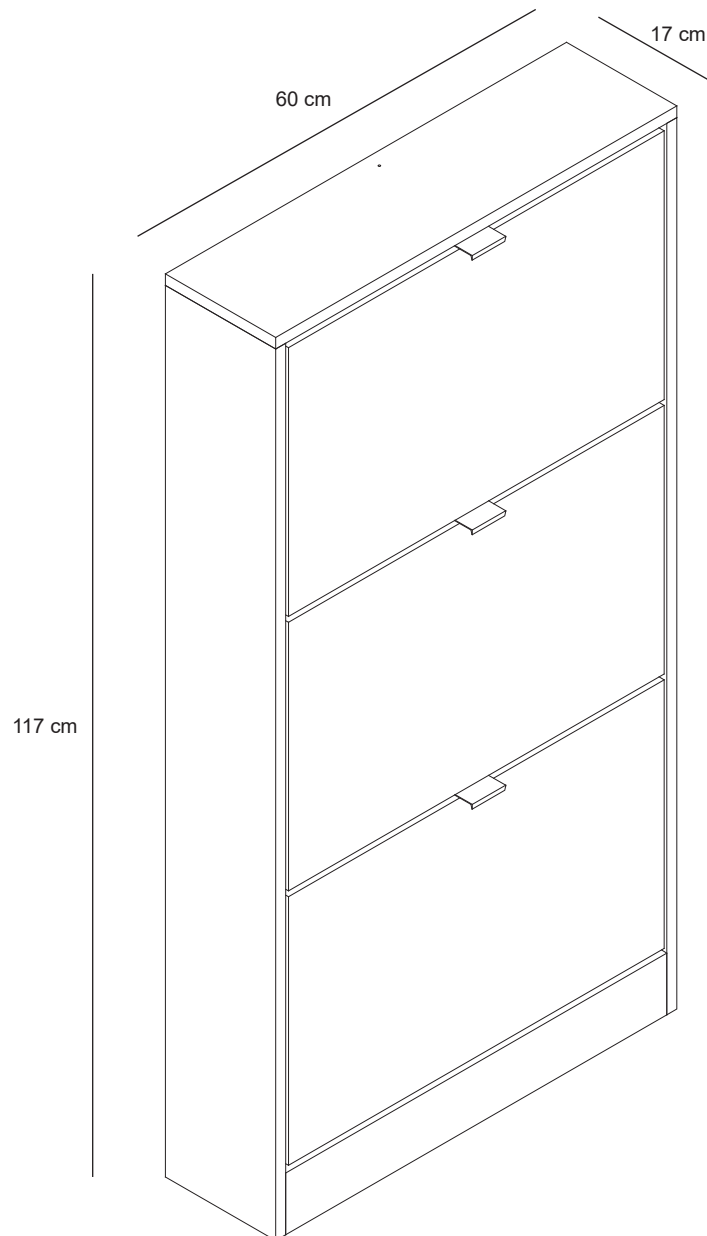

MANUAL DE INSTRUCCIONES

ZAPATERA MILA 3CJON 60X17X117 MAD
MODELO: MB3602TT25-301

ESCANEAR QR PARA DESCARGAR EL MANUAL

ADVERTENCIA

Siga las instrucciones que se detallan en el manual, si presenta alguna diferencia en el contenido de sus piezas pongase en contacto con la tienda donde fue adquirido.