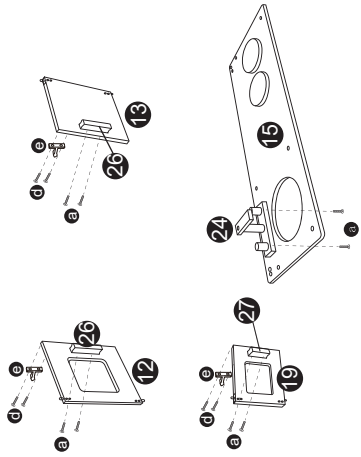

ACHTUNG: Erstickungsgefahr durch kleiner Teile.
Nicht geeignet für Kinder unter 3 Jahren.
Erwachsener Montage von Hand Schraubendreher erforderlich.

ATTENTION: Danger d'étouffement cause des petites pièces.
Ne convient pas a des enfants de moins de 3 ans.
Assemblage adulte à l'aide d'un tournevis manuel requis.

ADVERTENCIA: PELIGRO DE ASFIXIA! Contiene piezas pequeñas que pueden ser tragadas. No apto para menores de 3 años.
Se requiere montaje adulto a mano con destornillador.

OSTRZEŻENIE: RYZYKO ZADŁAWIENIA - małe części.
Nie dla dzieci poniżej 3 lat.
Montaż dorosłych za pomocą ręcznego śrubokręta.

ATTENZIONE: Parti di dimensioni ridotte. Pericolo di soffocamento. Non adatto a bambini al di sotto dei 3 anni. Montaggio realizzato da un adulto.

WAARSCHUWING: Bevat kleine onderdelen die verstikkingsgevaar kunnen opleveren. Niet geschikt voor kinderen jonger dan 3 jaar. Moet door volwassenen in elkaar worden gezet.

AVISO: PERIGO DE SUFOCAMENTO - Peças pequenas. Não apropriado para crianças com menos de 3 anos de idade.
Montagem realizada por um adulto.

1

ax8 dx6 ex3

3

2

gx2 dx2 fx3

4

7