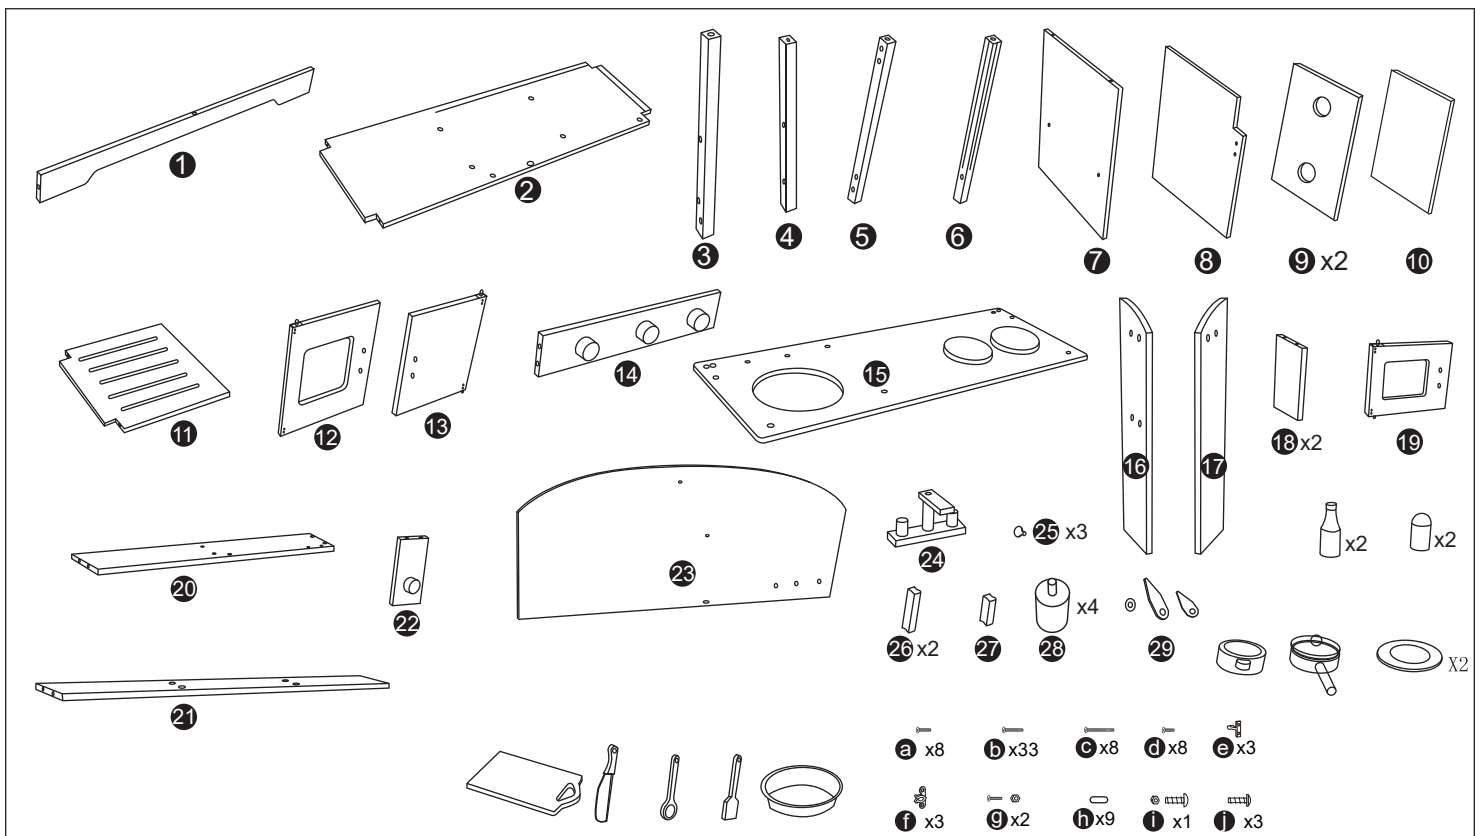

⚠ WARNING:

CHOKING HAZARD - Small parts.

Not for children under 3 years.
Adult assembly by hand screwdriver required.

ACHTUNG: Erstickungsgefahr durch kleiner Teile.
Nicht geeignet für Kinder unter 3 Jahren.
Erwachsener Montage von Hand Schraubendreher erforderlich.

ATTENTION: Danger d'étouffement cause des petites pièces.
Ne convient pas a des enfants de moins de 3 ans.
Assemblage adulte à l'aide d'un tournevis manuel requis.

ADVERTENCIA: PELIGRO DE ASFIXIA! Contiene piezas pequeñas que pueden ser tragadas. No apto para menores de 3 años.
Se requiere montaje adulto a mano con destornillador.

OSTRZEŻENIE: RYZYKO ZADŁAWIENIA - małe części.
Nie dla dzieci poniżej 3 lat.
Montaż dorosłych za pomocą ręcznego śrubokręta.

ATTENZIONE: Parti di dimensioni ridotte. Pericolo di soffocamento. Non adatto a bambini al di sotto dei 3 anni. Montaggio realizzato da un adulto.

WAARSCHUWING: Bevat kleine onderdelen die verstikkingsgevaar kunnen opleveren. Niet geschikt voor kinderen jonger dan 3 jaar. Moet door volwassenen in elkaar worden gezet.

AVISO: PERIGO DE SUFOCAMENTO - Peças pequenas. Não apropriado para crianças com menos de 3 anos de idade.
Montagem realizada por um adulto.