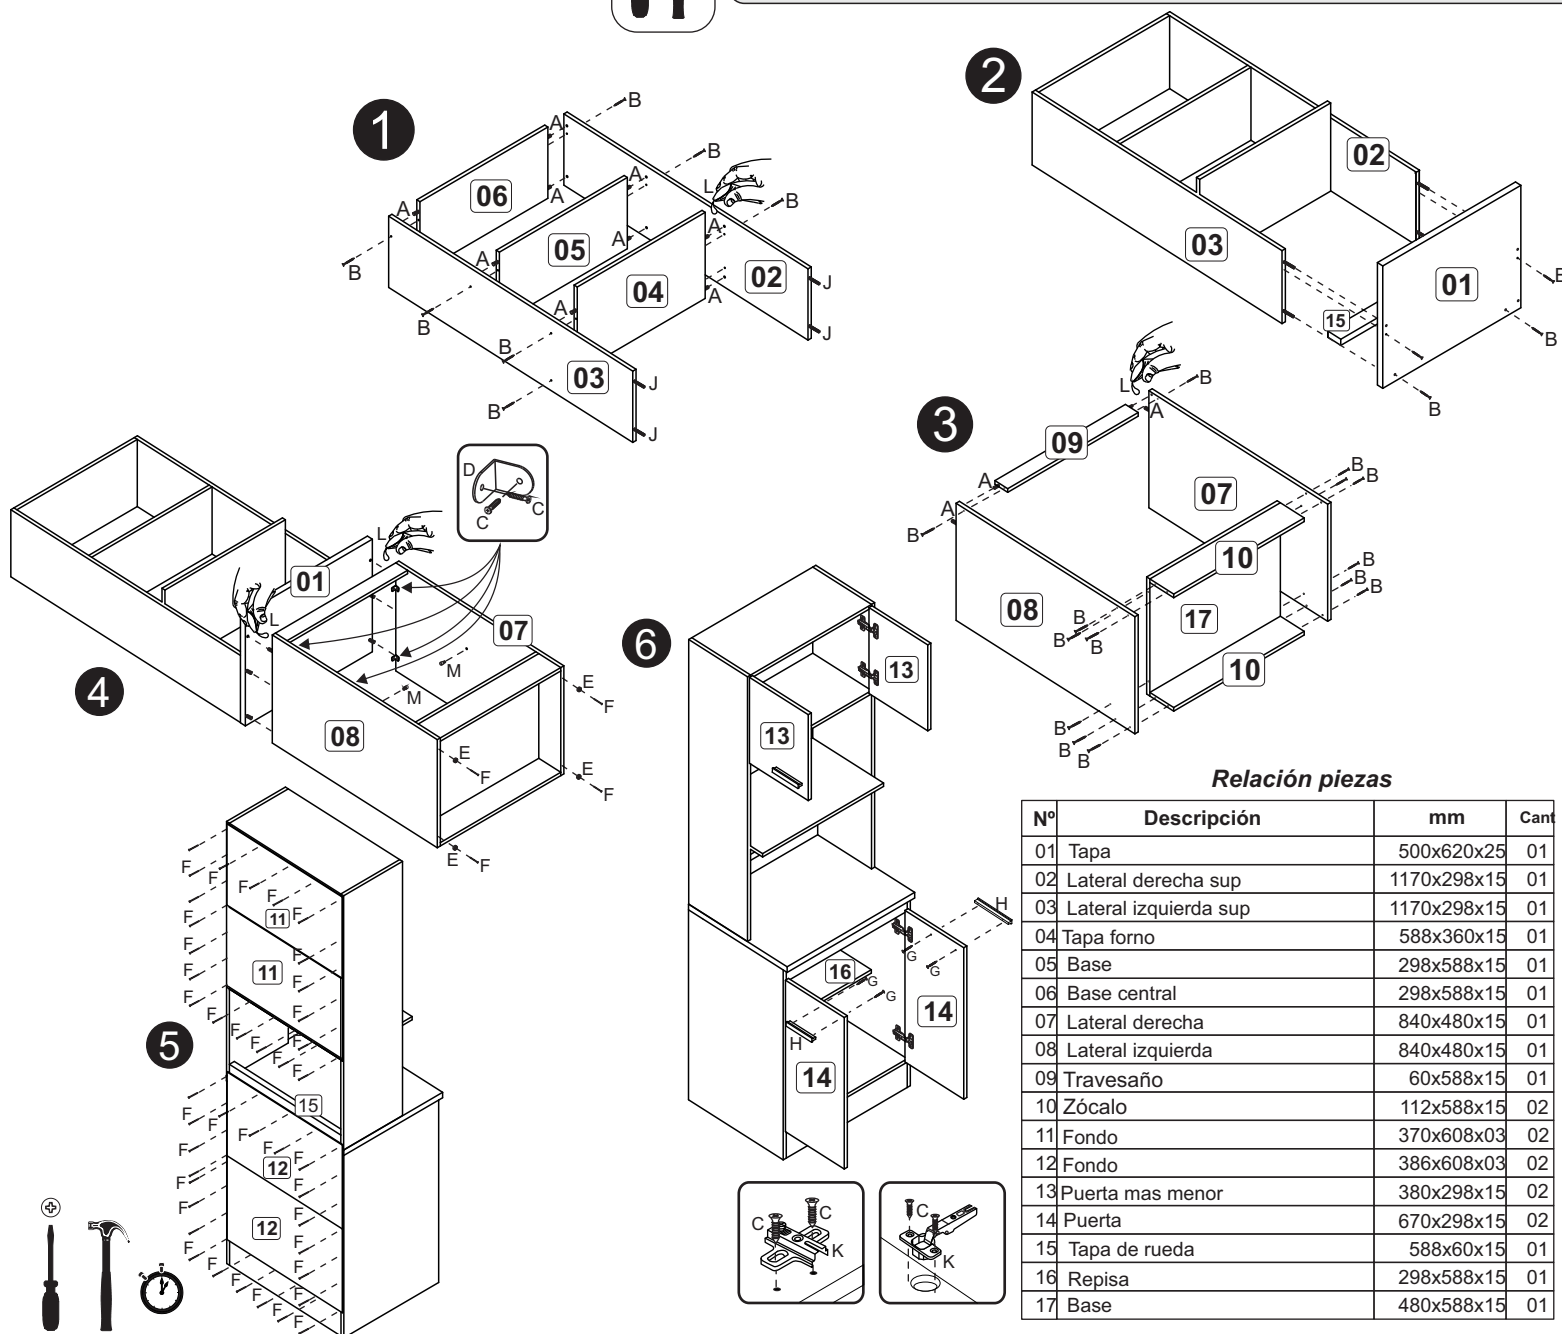

## Despensa Mia 4 Puertas Beige

# 272113

A		16
B		26
C		40
D		04
E		04
F		70
G		08
H		04
J		04
K		08
L		01
M		04

### Relación piezas

Nº	Descripción	mm	Cant
01	Tapa	500x620x25	01
02	Lateral derecha sup	1170x298x15	01
03	Lateral izquierda sup	1170x298x15	01
04	Tapa forno	588x360x15	01
05	Base	298x588x15	01
06	Base central	298x588x15	01
07	Lateral derecha	840x480x15	01
08	Lateral izquierda	840x480x15	01
09	Travesaño	60x588x15	01
10	Zócalo	112x588x15	02
11	Fondo	370x608x03	02
12	Fondo	386x608x03	02
13	Puerta mas menor	380x298x15	02
14	Puerta	670x298x15	02
15	Tapa de rueda	588x60x15	01
16	Repisa	298x588x15	01
17	Base	480x588x15	01