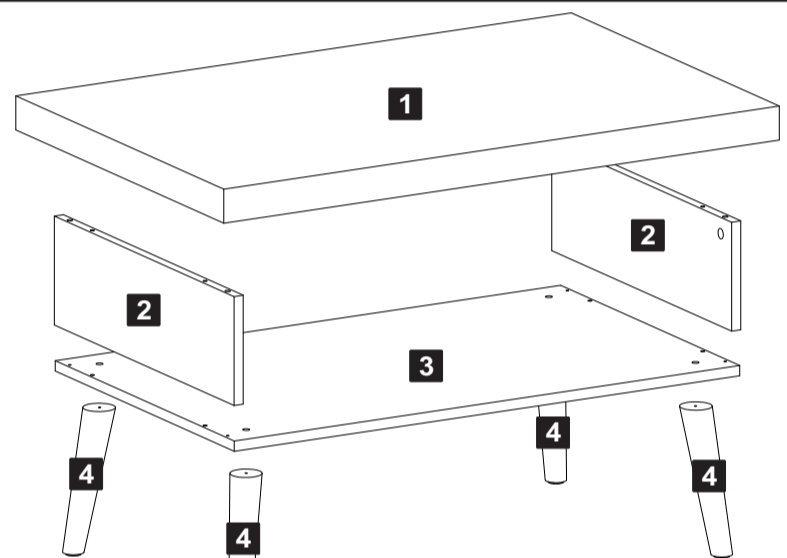

| Descrição                | Descripción | Description |
|--------------------------|-------------|-------------|
| 1-Tampo (910x590x50mm)   | 1-Tapa      | 1-Top       |
| 2-Lateral (510x160x15mm) | 2-Lateral   | 2-Side      |
| 3-Base (828x508x15mm)    | 3-Base      | 3-Base      |
| 4-Pé (225x46x46mm)       | 4-Pie       | 4-Foot      |