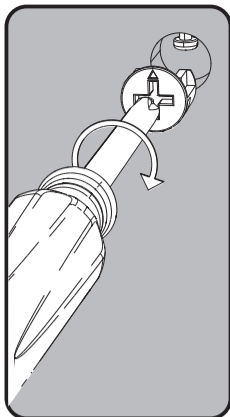

- O número na borda da peça corresponde ao manual.  
- Para retirada do número usar Lustra-Móveis, Alcool em Gel ou Borracha.  
- El número en el borde de la pieza coincide con el manual.  
- Use una goma de borrar blanca, alcohol en gel o lustrador para muebles para eliminar los números.  
- The number on the edge of the piece matches the manual.  
- Use a White eraser, Alcohol Gel or Furniture Polish to remove the numbers.

### 1 Passo Paso Step

**A** Cavilha 08 **B** Minifix Ø7x30mm 04

### 2 Passo Paso Step

**D** Tapa Furo Adesivo 04 **F** Parafuso Ø5x40mm 04

3  
Passo  
Paso  
Step

C Tambor 04 D Tapa Furo Adesivo 04

4  
Passo  
Paso  
Step

E Parafuso Ø3,5x40mm CP 04

5  
Passo  
Paso  
Step