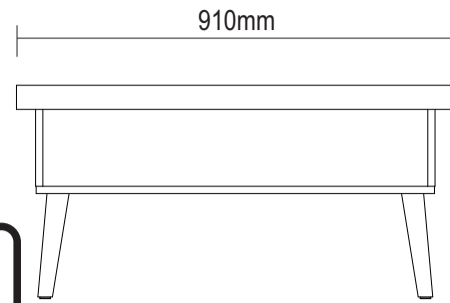

## Mesa Centro Lucca

Mesa Centro Lucca / Lucca Coffee Table

Versão 1.1 / Versión 1.1 / Version 1.1

www.artely.com.br

frente/frente/front

lateral/lado/side

| Descrição                | Descripción | Description |
|--------------------------|-------------|-------------|
| 1-Tampo (910x590x50mm)   | 1-Tapa      | 1-Top       |
| 2-Lateral (510x160x15mm) | 2-Lateral   | 2-Side      |
| 3-Base (828x508x15mm)    | 3-Base      | 3-Base      |
| 4-Pé (225x46x46mm)       | 4-Pie       | 4-Foot      |