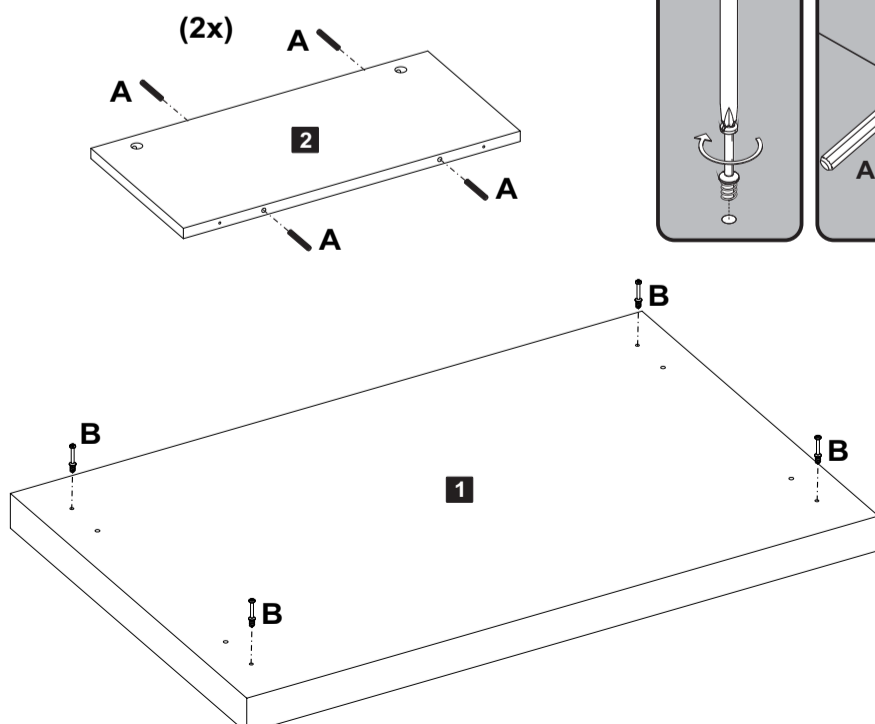

1 Passo Paso Step

A Cavilha 08 **B** Minifix Ø7x30mm 04