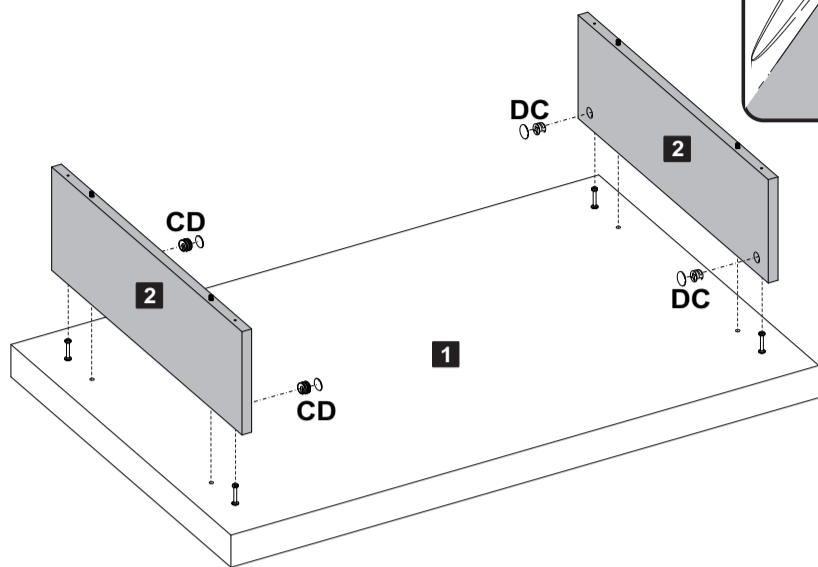

3
Passo
Paso
Step

C Tambor 04 D Tapa Furo Adesivo 04

4
Passo
Paso
Step