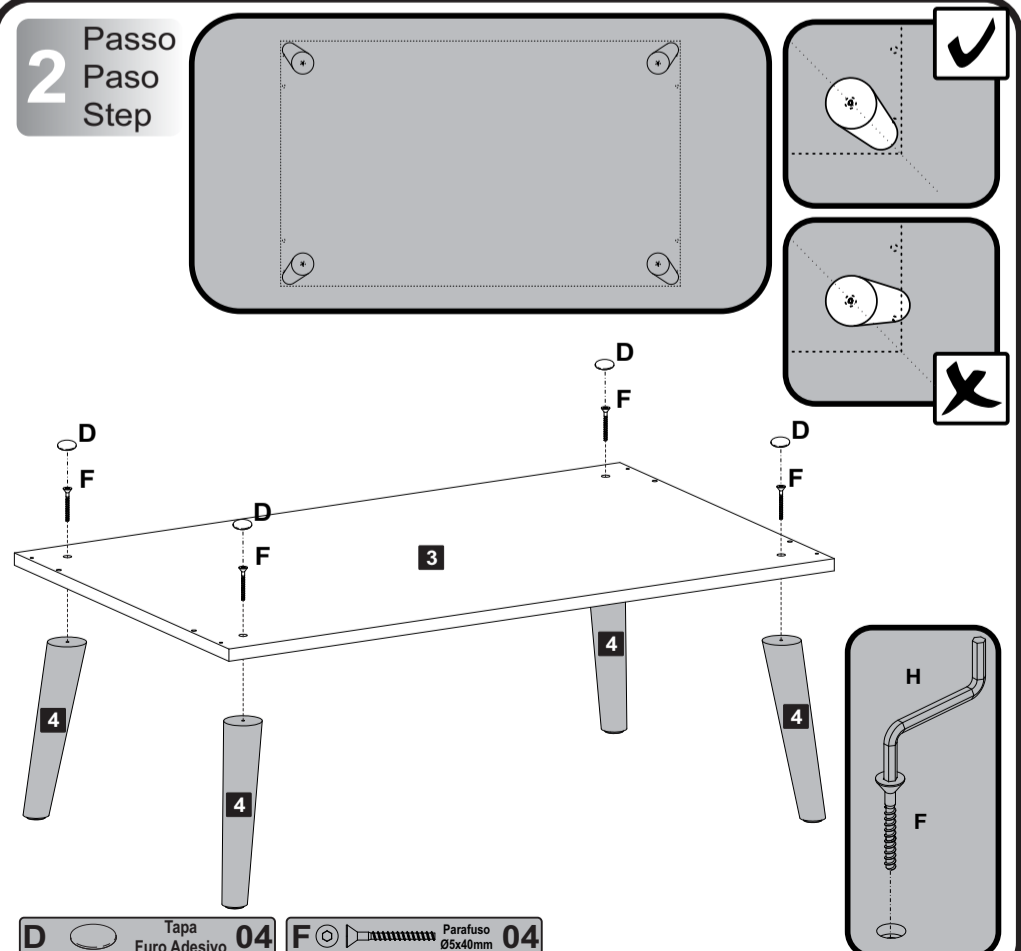

2 Passo Paso Step

D Tapa Furo Adesivo 04 **F** Parafuso Ø5x40mm 04