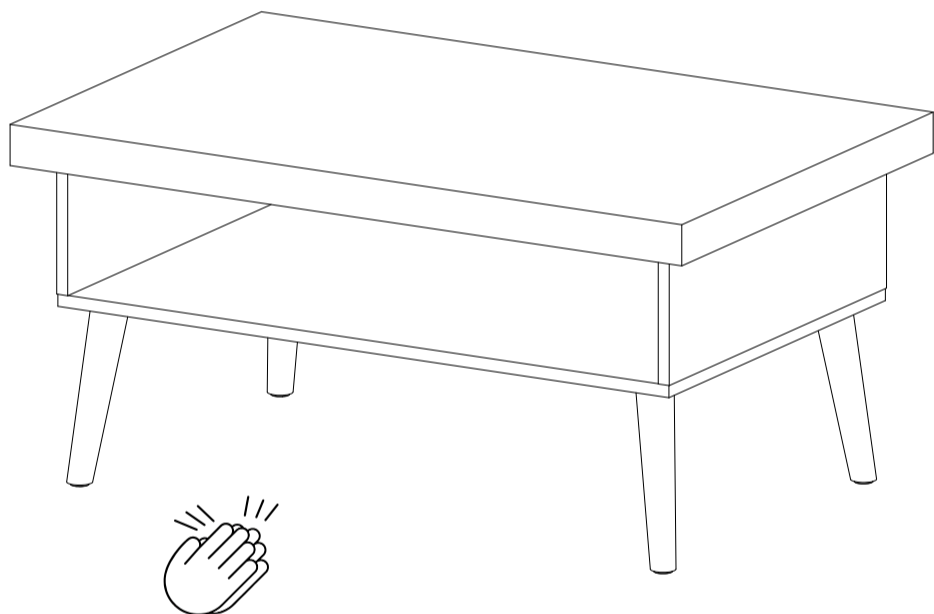

Parabéns, você montou seu móvel! Agora é só decorar sua casa e aproveitar!

Queremos ver como ficou o móvel Artely do seu jeito... Marque a gente com a #meuartely. Ficaremos felizes em compartilhar!

Ah, e se tiver qualquer dúvida, sugestão ou comentário, entra em contato com a gente pelo nosso site www.artely.com.br.

¡Congratulaciones, montaste tu mueble! ¡Ahora solo decora tu casa y disfruta!

Queremos ver este producto en tu hogar, a tu manera... Utilice #meuartely, ¡ficaremos encantados de compartir tu foto!

Si tienes alguna duda, sugerencia o comentario, contáctenos a través de nuestro sitio web www.artely.com.br.

Congratulations, you've assembled your new furniture! Decorate your home and enjoy!

We want to see how this product is in your home... Use #meuartely, we will be happy to share your picture!

If you have any doubt, suggestion or comment, get in touch with us through our website www.artely.com.br.

Garantia

Este certificado de Garantia é uma vantagem adicional oferecida ao consumidor, porém para que o mesmo tenha validade é imprescindível que seja apresentada a NOTA FISCAL de compra do produto.

Com este produto, a **Artely** tem como objetivo atender plenamente o proprietário-consumidor, proporcionando a garantia na forma aqui estabelecida, pelo período de três meses a partir da data da nota fiscal de compra. A **Artely** restringe a sua responsabilidade à substituição gratuita das peças defeituosas, em caso de defeitos ou avarias devidamente constatados como sendo de fabricação, durante a vigência desta garantia.

A **Artely** declara a garantia nula e sem efeito se o produto for alterado, adulterado, molhado ou consertado e ainda pela prática de montagem inadequada ou mau uso. Também será considerada nula em casos de força maior, como aqueles causados por agentes da Natureza (chuvas, incêndios, excesso de umidade, cupins...) e eventos externos como objetos arrastados sobre a superfície do móvel (ex.: TV, DVD, aparelho de som, objetos decorativos...).

Para exercer seus direitos de comprador é importante que antes de montar seu produto você leia com atenção as instruções de cada passo do manual de montagem que acompanha o móvel.

Caso o produto não esteja em conformidade, entre em contato com a loja onde efetuou a compra e faça sua reclamação, apontando os defeitos técnicos observados. Para agilizar o seu atendimento, tenha sempre em mãos o manual de montagem com os respectivos números das peças defeituosas, conforme descritas no manual.