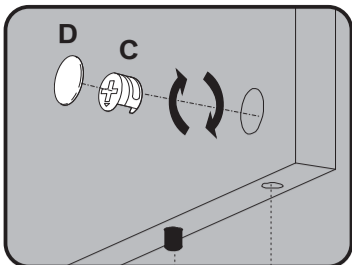

3
Passo
Paso
Step

C Tambor 04 D Tapa Furo Adesivo 04

4
Passo
Paso
Step