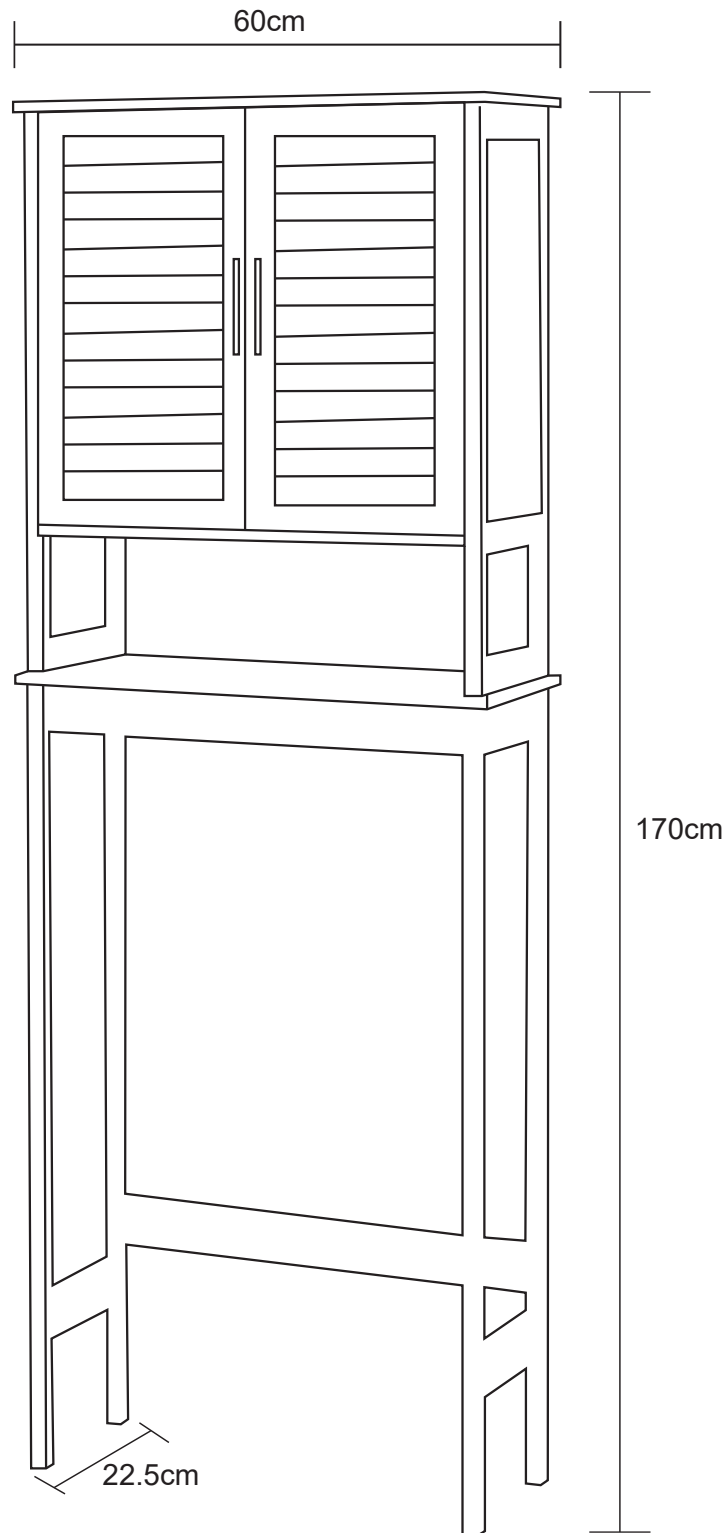

OB2459TT99E-OI25-03
REPISA BAMBU CON PUERTAS SOBRE WC
MANUAL DE INSTRUCCIONES

ADVERTENCIA

Siga las instrucciones que se detallan en el manual, si presenta alguna diferencia en el contenido de sus piezas pongase en contacto con la tienda donde fue adquirido.