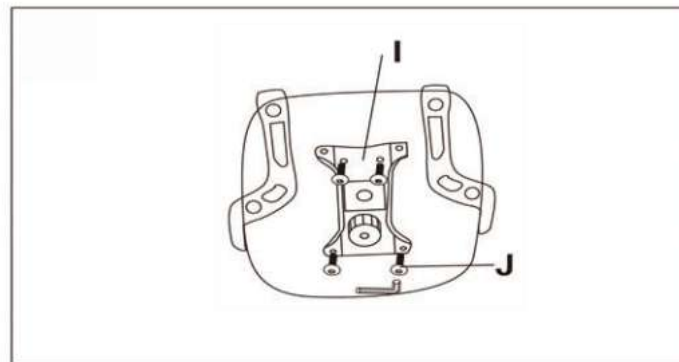

INSTRUCCIONES DE ARMADO

ITEM NO # 894598

A  X2	B  X1
C  X1	D  X1
E  X1	F  X1
G  X1	H  X5
I  X1	J  (M6*20) X8
K  (M6*25) X2	L  (M6*35) X4

Para México Importado por: ELVIMARTA SA DE CV

Dirección: Calle Herschel #182 int. L-2, Anzures, Miguel Hidalgo, CP 11590 Ciudad de