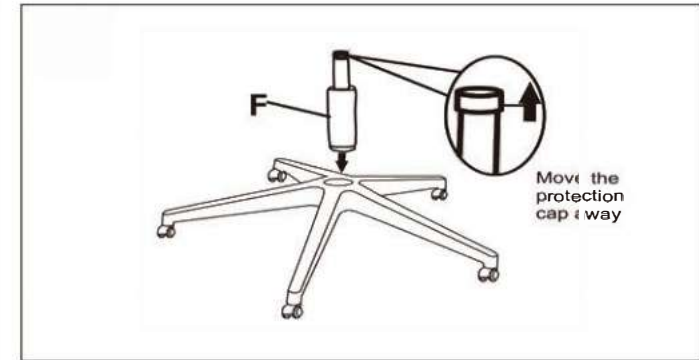

INSTRUCCIONES DE ARMADO

ITEM NO # 894598

A  X2	B  X1
C  X1	D  X1
E  X1	F  X1
G  X1	H  X5
I  X1	J  (M6*20) X8
K  (M6*25) X2	L  (M6*35) X4

Para México Importado por: ELVIMARTA SA DE CV

Dirección: Calle Herschel #182 int. L-2, Anzures, Miguel Hidalgo, CP 11590 Ciudad de