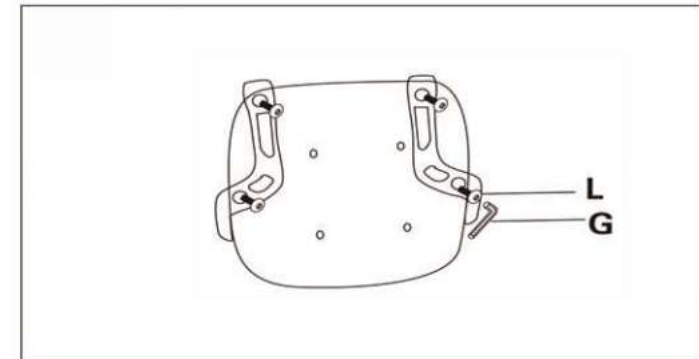

INSTRUCCIONES DE ARMADO

ITEM NO # 894598

A  X2	B  X1
C  X1	D  X1
E  X1	F  X1
G  X1	H  X5
I  X1	J  (M6*20) X8
K  (M6*25) X2	L  (M6*35) X4

Para México Importado por: ELVIMARTA SA DE CV

Dirección: Calle Herschel #182 int. L-2, Anzures, Miguel Hidalgo, CP 11590 Ciudad de