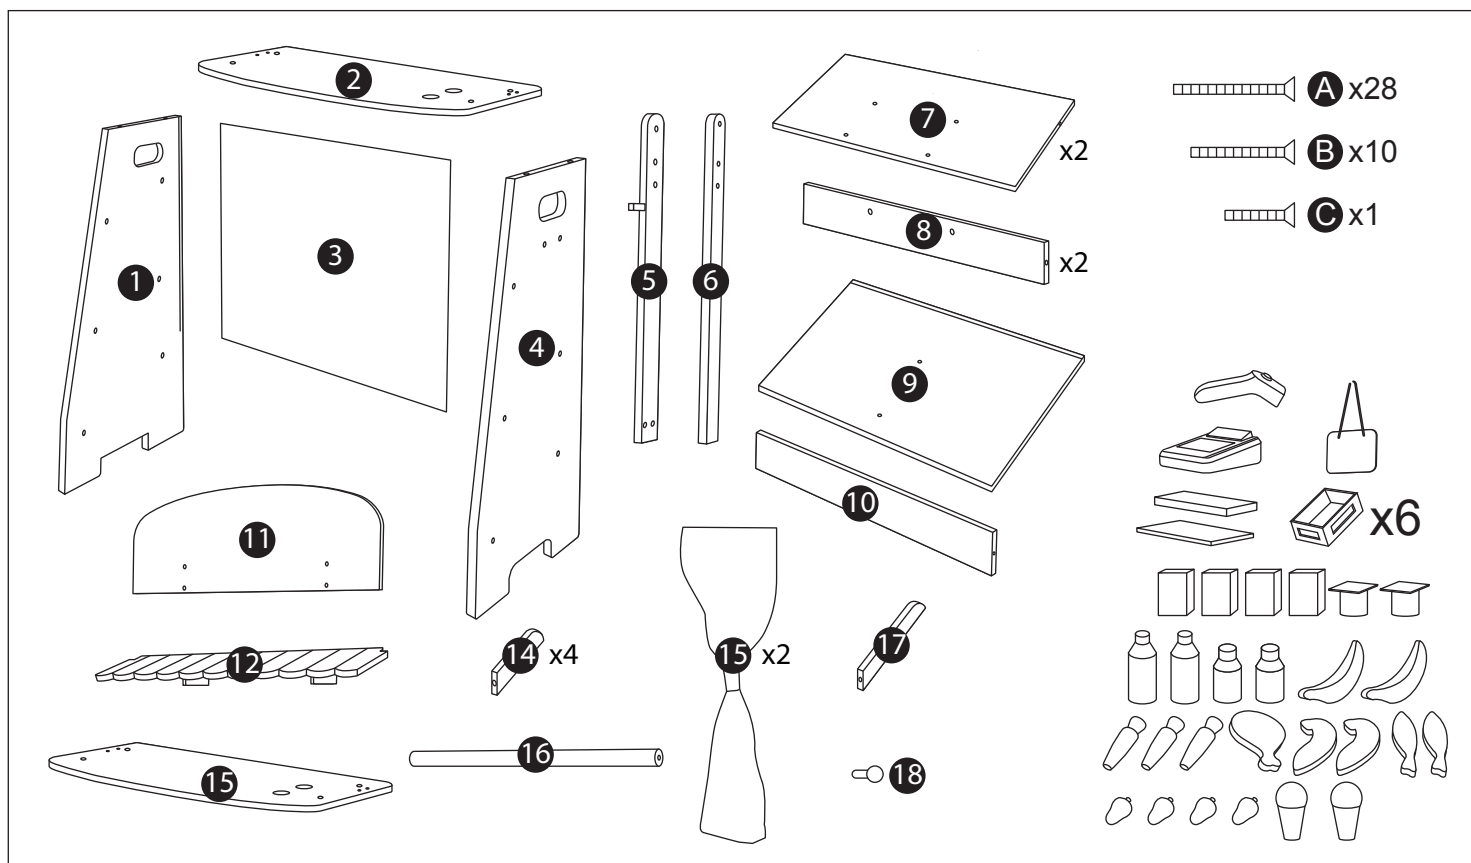

⚠ WARNING:

CHOKING HAZARD - Small parts.

Not for children under 3 years.
Adult assembly by hand screwdriver required.

Adult assembly required, small parts and sharp point may be present prior to assembly

ACHTUNG: Erstickungsgefahr durch kleiner Teile. Nicht geeignet für Kinder unter 3 Jahren. Erwachsener Montage von Hand Schraubendreher erforderlich.

ATTENTION: Danger d'étouffement cause des petites pièces. Ne convient pas a des enfants de moins de 3 ans. Assemblage adulte à l'aide d'un tournevis manuel requis.

ADVERTENCIA: PELIGRO DE ASFIXIA! Contiene piezas pequeñas que pueden ser tragadas. No apto para menores de 3 años. Se requiere montaje adulto a mano con destornillador.

OSTRZEŻENIE: RYZYKO ZADŁAWIENIA - małe części. Nie dla dzieci poniżej 3 lat. Montaż dorosłych za pomocą ręcznego śrubokręta.

ATTENZIONE: Parti di dimensioni ridotte. Pericolo di soffocamento. Non adatto a bambini al di sotto dei 3 anni. Montaggio realizzato da un adulto.

WAARSCHUWING: Bevat kleine onderdelen die verstikkingsgevaar kunnen opleveren. Niet geschikt voor kinderen jonger dan 3 jaar. Moet door volwassenen in elkaar worden gezet.

AVISO: PERIGO DE SUFOCAMENTO - Peças pequenas. Não apropriado para crianças com menos de 3 anos de idade. Montagem realizada por um adulto.