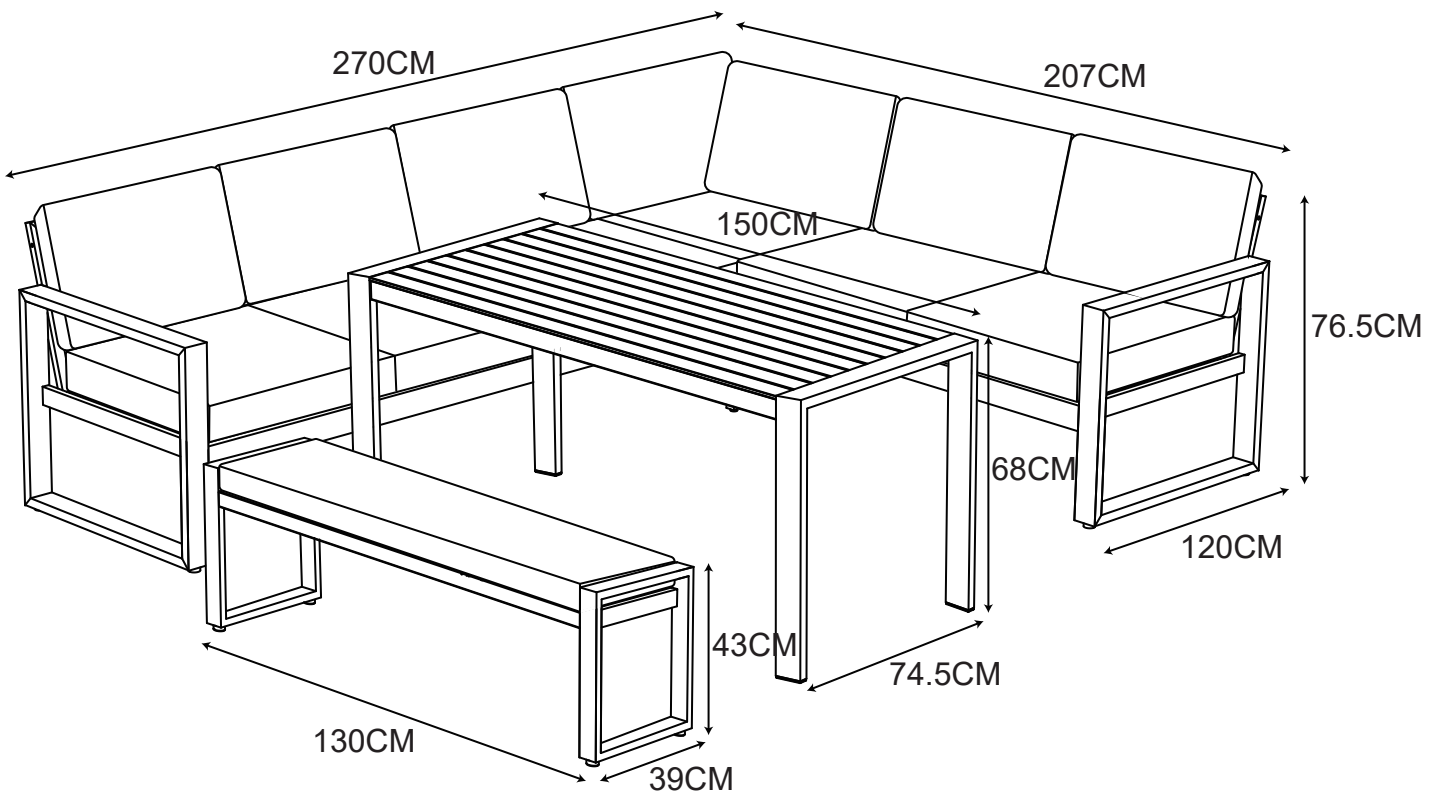

MANUAL DE INSTRUCCIONES

SET COMEDOR ESQUINERO MAMEY ME0029PV26-09

ADVERTENCIA

Siga las instrucciones que se detallan en el manual, si presenta alguna diferencia en el contenido de sus piezas pongase en contacto con la tienda donde fue adquirido.

2 personas
para el armado

Producto contenido
en 1 cajas

MESA DEL SET

QUINCALLERÍA

Ax8

Bx8

Cx1

PIEZAS