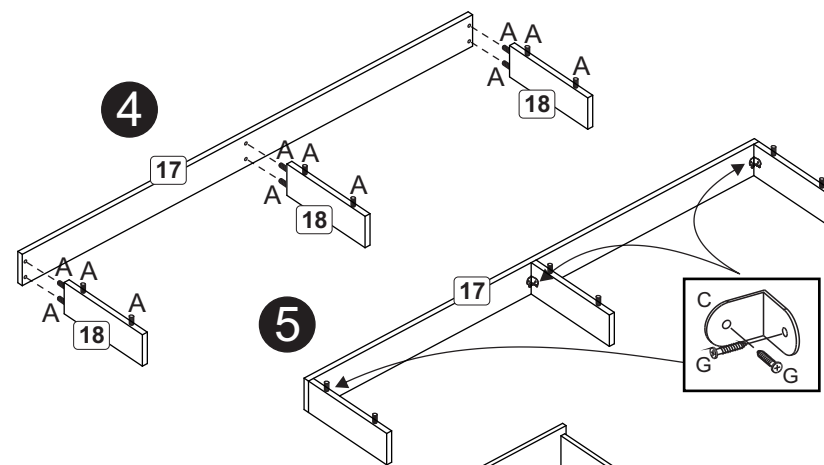

280102

A		6x30	19
B		3,5x40	29
C		Pieza "L" 22x22mm	16
D		Hierro	01
E		Tambor minifix	01
F		Tornillo minifix	01
G		3,5x12	66
H		6,0x50	02
J		Bisagra con base	04
K		3,5x30	04
L		10x10	35
M		Zapata	08
N		Pieza "L" 13x13mm	08
O		Tirador	02
P		13x42mm	01
Q		Pegamento	01
R		4,0x22	08

8

9

10

11

12

13

Relación piezas

Nº	Descripción	mm	Qtde Cant
01	Lateral derecha	336x298x12	01
02	Lateral izquierda	348x298x12	01
03	Base	1346x298x12	01
04	Tapa	1360x320x12	01
05	Revés	1356x358x03	01
06	Panel TV con orificio	1346x450x12	01
07	Travessaño	880x80x12	02
08	Panel TV	1346x450x12	01
09	Tapa	440x160x12	01
10	Divisoria	336x298x12	01
11	Divisoria superior	900x160x12	01
12	Base	612x224x12	01
13	Base	254x142x12	03
14	Base	254x282x15	01
15	Revés	1550x298x15	01
16	Puerta	338x360x15	02
17	Zócalo delantero	1360x90x15	01
18	Zócalo	265x90x15	03