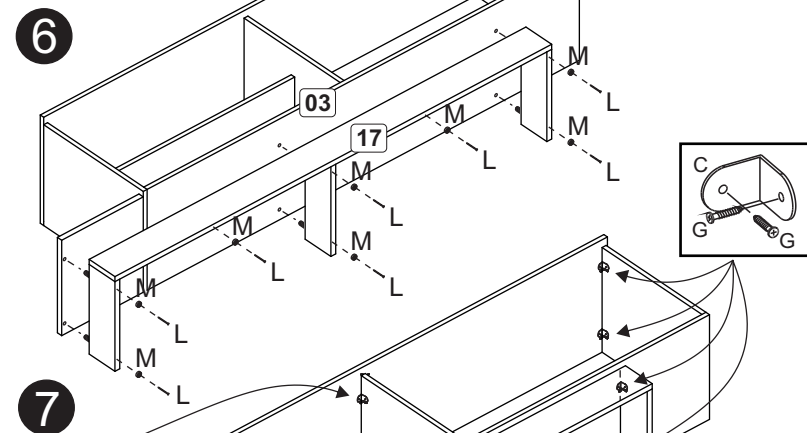

280102

A		6x30	19
B		3,5x40	29
C		Pieza "L" 22x22mm	16
D		Hierro	01
E		Tambor minifix	01
F		Tornillo minifix	01
G		3,5x12	66
H		6,0x50	02
J		Bisagra con base	04
K		3,5x30	04
L		10x10	35
M		Zapata	08
N		Pieza "L" 13x13mm	08
O		Tirador	02
P		13x42mm	01
Q		Pegamento	01
R		4,0x22	08

8

9

10

11

12

13

Relación piezas

Nº	Descripción	mm	Qtde Cant
01	Lateral derecha	336x298x12	01
02	Lateral izquierda	348x298x12	01
03	Base	1346x298x12	01
04	Tapa	1360x320x12	01
05	Revés	1356x358x03	01
06	Panel TV con orificio	1346x450x12	01
07	Travessaño	880x80x12	02
08	Panel TV	1346x450x12	01
09	Tapa	440x160x12	01
10	Divisoria	336x298x12	01
11	Divisoria superior	900x160x12	01
12	Base	612x224x12	01
13	Base	254x142x12	03
14	Base	254x282x15	01
15	Revés	1550x298x15	01
16	Puerta	338x360x15	02
17	Zócalo delantero	1360x90x15	01
18	Zócalo	265x90x15	03