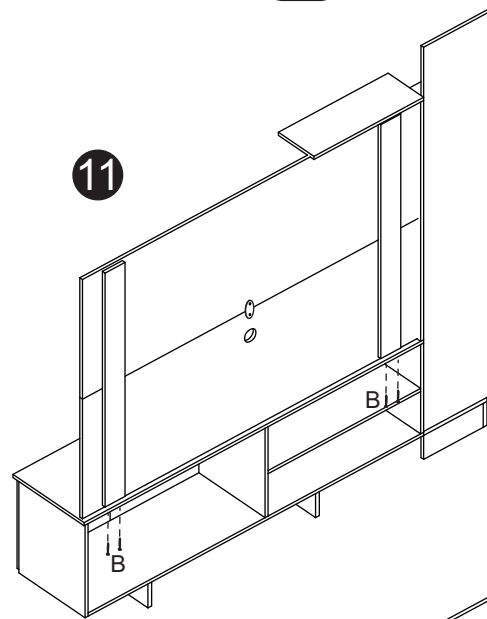

8

9

10

11

12

13

Relación piezas

Nº	Descripción	mm	Qtde Cant
01	Lateral derecha	336x298x12	01
02	Lateral izquierda	348x298x12	01
03	Base	1346x298x12	01
04	Tapa	1360x320x12	01
05	Revés	1356x358x03	01
06	Panel TV con orificio	1346x450x12	01
07	Travessaño	880x80x12	02
08	Panel TV	1346x450x12	01
09	Tapa	440x160x12	01
10	Divisoria	336x298x12	01
11	Divisoria superior	900x160x12	01
12	Base	612x224x12	01
13	Base	254x142x12	03
14	Base	254x282x15	01
15	Revés	1550x298x15	01
16	Puerta	338x360x15	02
17	Zócalo delantero	1360x90x15	01
18	Zócalo	265x90x15	03