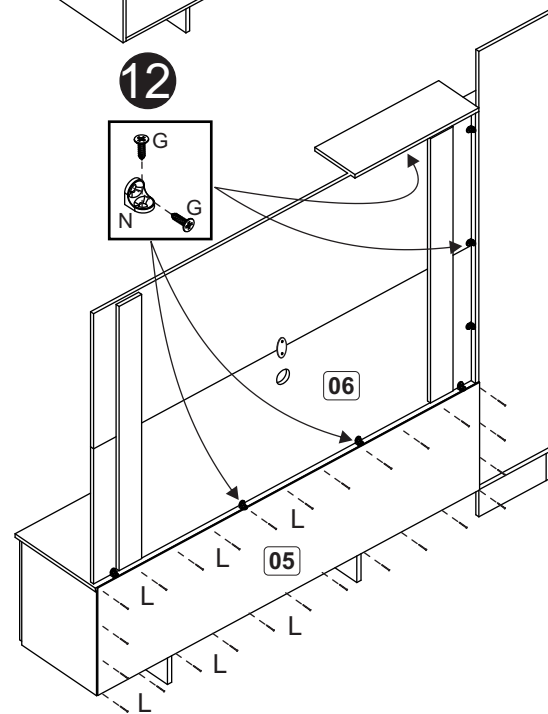

8

9

10

11

12

13

Relación piezas

Nº	Descripción	mm	Qtde Cant
01	Lateral derecha	336x298x12	01
02	Lateral izquierda	348x298x12	01
03	Base	1346x298x12	01
04	Tapa	1360x320x12	01
05	Revés	1356x358x03	01
06	Panel TV con orificio	1346x450x12	01
07	Travessaño	880x80x12	02
08	Panel TV	1346x450x12	01
09	Tapa	440x160x12	01
10	Divisoria	336x298x12	01
11	Divisoria superior	900x160x12	01
12	Base	612x224x12	01
13	Base	254x142x12	03
14	Base	254x282x15	01
15	Revés	1550x298x15	01
16	Puerta	338x360x15	02
17	Zócalo delantero	1360x90x15	01
18	Zócalo	265x90x15	03