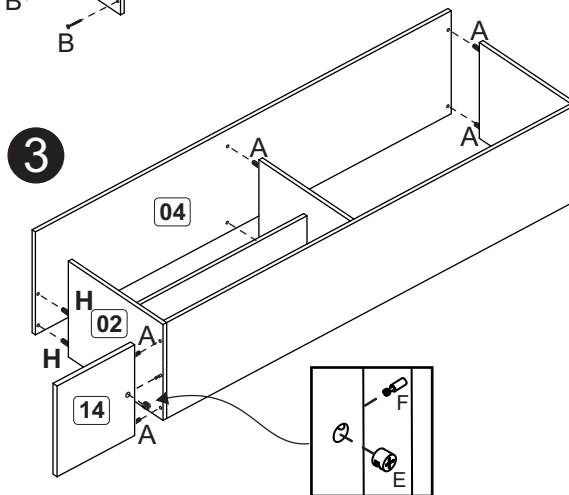

vekka

Home TV Reina 55" Dark

ATENCIÓN!!!

La fábrica solo es responsable por las piezas del producto. El producto debe ser ensamblado por un profesional calificado.

EL MONTAJE INCORRECTO resultará en la pérdida de la garantía y la asistencia.

280102

A		6x30	19
B		3,5x40	29
C		Pieza "L" 22x22mm	16
D		Hierro	01
E		Tambor minifix	01
F		Tornillo minifix	01
G		3,5x12	66
H		6,0x50	02
J		Bisagra con base	04
K		3,5x30	04
L		10x10	35
M		Zapata	08
N		Pieza "L" 13x13mm	08
O		Tirador	02
P		13x42mm	01
Q		Pegamento	01
R		4,0x22	08

8

9

10

11

12

13

Relación piezas

Nº	Descripción	mm	Qtde Cant
01	Lateral derecha	336x298x12	01
02	Lateral izquierda	348x298x12	01
03	Base	1346x298x12	01
04	Tapa	1360x320x12	01
05	Revés	1356x358x03	01
06	Panel TV con orificio	1346x450x12	01
07	Travessaño	880x80x12	02
08	Panel TV	1346x450x12	01
09	Tapa	440x160x12	01
10	Divisoria	336x298x12	01
11	Divisoria superior	900x160x12	01
12	Base	612x224x12	01
13	Base	254x142x12	03
14	Base	254x282x15	01
15	Revés	1550x298x15	01
16	Puerta	338x360x15	02
17	Zócalo delantero	1360x90x15	01
18	Zócalo	265x90x15	03