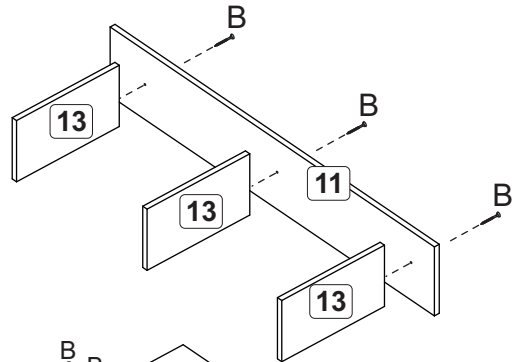

280102

A		6x30	19
B		3,5x40	29
C		Pieza "L" 22x22mm	16
D		Hierro	01
E		Tambor minifix	01
F		Tornillo minifix	01
G		3,5x12	66
H		6,0x50	02
J		Bisagra con base	04
K		3,5x30	04
L		10x10	35
M		Zapata	08
N		Pieza "L" 13x13mm	08
O		Tirador	02
P		13x42mm	01
Q		Pegamento	01
R		4,0x22	08

8

9

10

11

12

13

Relación piezas

Nº	Descripción	mm	Qtde Cant
01	Lateral derecha	336x298x12	01
02	Lateral izquierda	348x298x12	01
03	Base	1346x298x12	01
04	Tapa	1360x320x12	01
05	Revés	1356x358x03	01
06	Panel TV con orificio	1346x450x12	01
07	Travessaño	880x80x12	02
08	Panel TV	1346x450x12	01
09	Tapa	440x160x12	01
10	Divisoria	336x298x12	01
11	Divisoria superior	900x160x12	01
12	Base	612x224x12	01
13	Base	254x142x12	03
14	Base	254x282x15	01
15	Revés	1550x298x15	01
16	Puerta	338x360x15	02
17	Zócalo delantero	1360x90x15	01
18	Zócalo	265x90x15	03