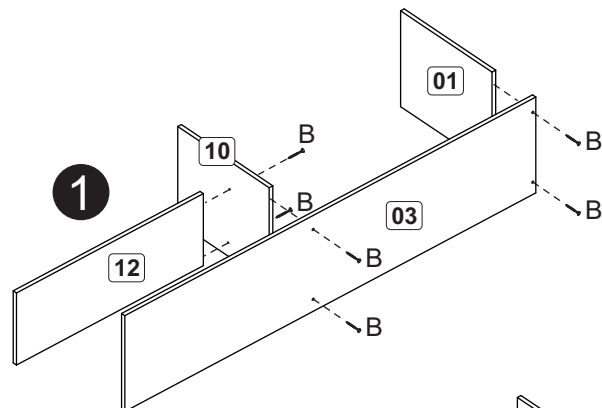

vekka

Home TV Reina 55" Dark

ATENCIÓN!!!

La fábrica solo es responsable por las piezas del producto. El producto debe ser ensamblado por un profesional calificado.

EL MONTAJE INCORRECTO resultará en la pérdida de la garantía y la asistencia.

280102

A		6x30	19
B		3,5x40	29
C		Pieza "L" 22x22mm	16
D		Hierro	01
E		Tambor minifix	01
F		Tornillo minifix	01
G		3,5x12	66
H		6,0x50	02
J		Bisagra con base	04
K		3,5x30	04
L		10x10	35
M		Zapata	08
N		Pieza "L" 13x13mm	08
O		Tirador	02
P		13x42mm	01
Q		Pegamento	01
R		4,0x22	08

8

9

10

11

12

13

Relación piezas

Nº	Descripción	mm	Qtde Cant
01	Lateral derecha	336x298x12	01
02	Lateral izquierda	348x298x12	01
03	Base	1346x298x12	01
04	Tapa	1360x320x12	01
05	Revés	1356x358x03	01
06	Panel TV con orificio	1346x450x12	01
07	Travessaño	880x80x12	02
08	Panel TV	1346x450x12	01
09	Tapa	440x160x12	01
10	Divisoria	336x298x12	01
11	Divisoria superior	900x160x12	01
12	Base	612x224x12	01
13	Base	254x142x12	03
14	Base	254x282x15	01
15	Revés	1550x298x15	01
16	Puerta	338x360x15	02
17	Zócalo delantero	1360x90x15	01
18	Zócalo	265x90x15	03