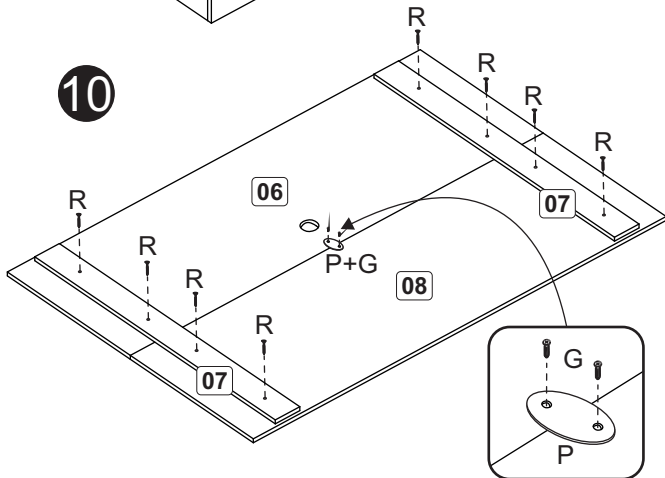

8

9

10

11

12

13

Relación piezas

Nº	Descripción	mm	Qtde Cant
01	Lateral derecha	336x298x12	01
02	Lateral izquierda	348x298x12	01
03	Base	1346x298x12	01
04	Tapa	1360x320x12	01
05	Revés	1356x358x03	01
06	Panel TV con orificio	1346x450x12	01
07	Travessaño	880x80x12	02
08	Panel TV	1346x450x12	01
09	Tapa	440x160x12	01
10	Divisoria	336x298x12	01
11	Divisoria superior	900x160x12	01
12	Base	612x224x12	01
13	Base	254x142x12	03
14	Base	254x282x15	01
15	Revés	1550x298x15	01
16	Puerta	338x360x15	02
17	Zócalo delantero	1360x90x15	01
18	Zócalo	265x90x15	03