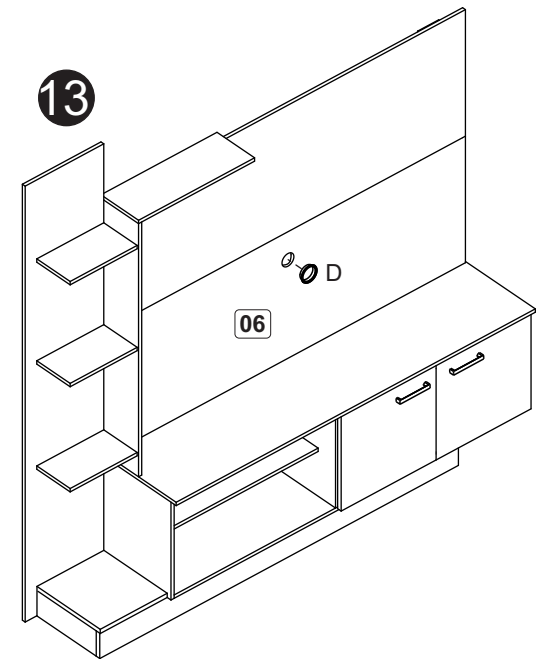

8

9

10

11

12

13

Relación piezas

Nº	Descripción	mm	Qtde Cant
01	Lateral derecha	336x298x12	01
02	Lateral izquierda	348x298x12	01
03	Base	1346x298x12	01
04	Tapa	1360x320x12	01
05	Revés	1356x358x03	01
06	Panel TV con orificio	1346x450x12	01
07	Travessaño	880x80x12	02
08	Panel TV	1346x450x12	01
09	Tapa	440x160x12	01
10	Divisoria	336x298x12	01
11	Divisoria superior	900x160x12	01
12	Base	612x224x12	01
13	Base	254x142x12	03
14	Base	254x282x15	01
15	Revés	1550x298x15	01
16	Puerta	338x360x15	02
17	Zócalo delantero	1360x90x15	01
18	Zócalo	265x90x15	03