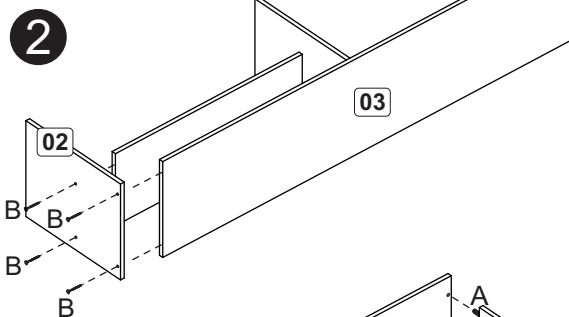

A		6x30	19
B		3,5x40	29
C		Pieza "L" 22x22mm	16
D		Hierro	01
E		Tambor minifix	01
F		Tornillo minifix	01
G		3,5x12	66
H		6,0x50	02
J		Bisagra con base	04
K		3,5x30	04
L		10x10	35
M		Zapata	08
N		Pieza "L" 13x13mm	08
O		Tirador	02
P		13x42mm	01
Q		Pegamento	01
R		4,0x22	08