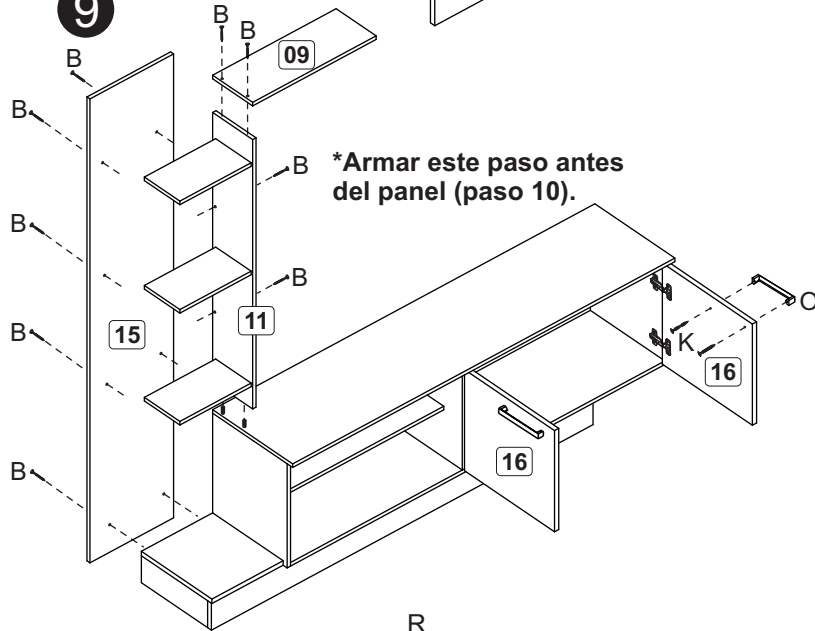

280102

A		6x30	19
B		3,5x40	29
C		Pieza "L" 22x22mm	16
D		Hierro	01
E		Tambor minifix	01
F		Tornillo minifix	01
G		3,5x12	66
H		6,0x50	02
J		Bisagra con base	04
K		3,5x30	04
L		10x10	35
M		Zapata	08
N		Pieza "L" 13x13mm	08
O		Tirador	02
P		13x42mm	01
Q		Pegamento	01
R		4,0x22	08

8

9

10

11

12

13

Relación piezas

Nº	Descripción	mm	Qtde Cant
01	Lateral derecha	336x298x12	01
02	Lateral izquierda	348x298x12	01
03	Base	1346x298x12	01
04	Tapa	1360x320x12	01
05	Revés	1356x358x03	01
06	Panel TV con orificio	1346x450x12	01
07	Travessaño	880x80x12	02
08	Panel TV	1346x450x12	01
09	Tapa	440x160x12	01
10	Divisoria	336x298x12	01
11	Divisoria superior	900x160x12	01
12	Base	612x224x12	01
13	Base	254x142x12	03
14	Base	254x282x15	01
15	Revés	1550x298x15	01
16	Puerta	338x360x15	02
17	Zócalo delantero	1360x90x15	01
18	Zócalo	265x90x15	03