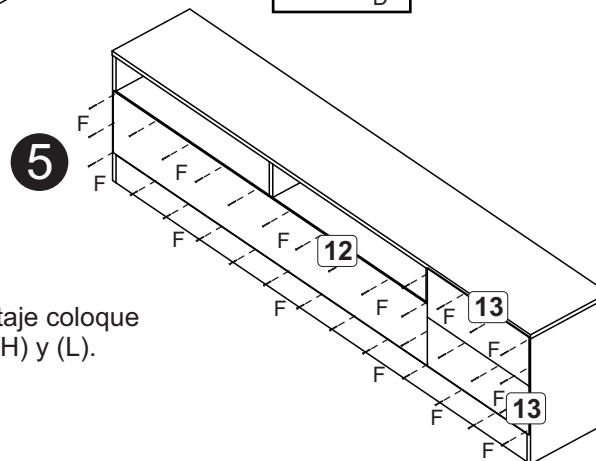

vekka

Rack TV 75" Dark Moyan

ATENCIÓN!!!

La fábrica solo es responsable por las piezas del producto. El producto debe ser ensamblado por un profesional calificado.

EL MONTAJE INCORRECTO resultará en la pérdida de la garantía y la asistencia.

280105

A		6x30	08
B		4,0x40	24
C		Tornillo minifix 31mm	06
D		3,5x14	24
E		Tambor minifix 12x10	06
F		10x10	35
G		Pieza "L" 22x22	04
H		Tapa agujero 15mm	20
J		Bisagra con base	04
K		Zapata 14mm	08
L		Tapa agujero 22mm	06
M		Pegamento	01
N		6x50	02

Relación piezas

Nº	Descripción	mm	Cant
01	Lateral derecha	450x298x15	01
02	Lateral izquierda	450x298x15	01
03	Divisoria	335x298x15	01
04	Divisoria	200x298x15	01
05	Divisoria	120x298x15	01
06	Base	1335x298x15	01
07	Base	420x298x15	01
08	Base	1770x298x15	01
09	Tapa	1802x298x15	01
10	Zócalo	1770x100x15	02
11	Puerta	670x223x15	02
12	Revés	1353x218x03	01
13	Revés	438x175x03	02