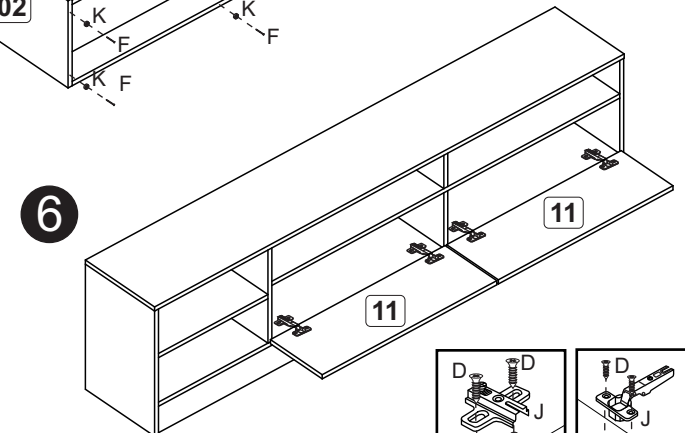

vekka

Rack TV 75" Dark Moyan

ATENCIÓN!!!

La fábrica solo es responsable por las piezas del producto. El producto debe ser ensamblado por un profesional calificado.

EL MONTAJE INCORRECTO resultará en la pérdida de la garantía y la asistencia.

280105

A		6x30	08
B		4,0x40	24
C		Tornillo minifix 31mm	06
D		3,5x14	24
E		Tambor minifix 12x10	06
F		10x10	35
G		Pieza "L" 22x22	04
H		Tapa agujero 15mm	20
J		Bisagra con base	04
K		Zapata 14mm	08
L		Tapa agujero 22mm	06
M		Pegamento	01
N		6x50	02

Relación piezas

Nº	Descripción	mm	Cant
01	Lateral derecha	450x298x15	01
02	Lateral izquierda	450x298x15	01
03	Divisoria	335x298x15	01
04	Divisoria	200x298x15	01
05	Divisoria	120x298x15	01
06	Base	1335x298x15	01
07	Base	420x298x15	01
08	Base	1770x298x15	01
09	Tapa	1802x298x15	01
10	Zócalo	1770x100x15	02
11	Puerta	670x223x15	02
12	Revés	1353x218x03	01
13	Revés	438x175x03	02