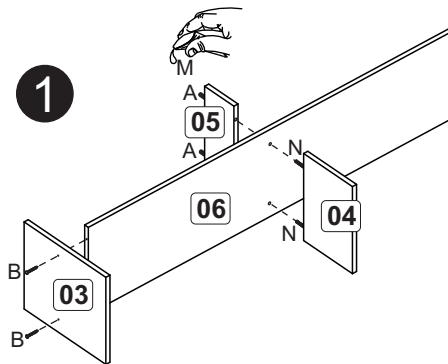

vekka

Rack TV 75" Dark Moyan

ATENCIÓN!!!

La fábrica solo es responsable por las piezas del producto. El producto debe ser ensamblado por un profesional calificado.

EL MONTAJE INCORRECTO resultará en la pérdida de la garantía y la asistencia.

280105

A		6x30	08
B		4,0x40	24
C		Tornillo minifix 31mm	06
D		3,5x14	24
E		Tambor minifix 12x10	06
F		10x10	35
G		Pieza "L" 22x22	04
H		Tapa agujero 15mm	20
J		Bisagra con base	04
K		Zapata 14mm	08
L		Tapa agujero 22mm	06
M		Pegamento	01
N		6x50	02

Relación piezas

Nº	Descripción	mm	Cant
01	Lateral derecha	450x298x15	01
02	Lateral izquierda	450x298x15	01
03	Divisoria	335x298x15	01
04	Divisoria	200x298x15	01
05	Divisoria	120x298x15	01
06	Base	1335x298x15	01
07	Base	420x298x15	01
08	Base	1770x298x15	01
09	Tapa	1802x298x15	01
10	Zócalo	1770x100x15	02
11	Puerta	670x223x15	02
12	Revés	1353x218x03	01
13	Revés	438x175x03	02

*Al final de la montaje coloque los tapa agujeros (H) y (L).