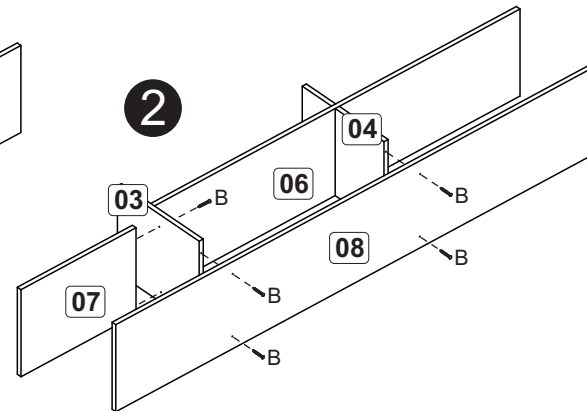

vekka

Rack TV 75" Dark Moyan

ATENCIÓN!!!

La fábrica solo es responsable por las piezas del producto. El producto debe ser ensamblado por un profesional calificado.

EL MONTAJE INCORRECTO resultará en la pérdida de la garantía y la asistencia.

280105

A		6x30	08
B		4,0x40	24
C		Tornillo minifix 31mm	06
D		3,5x14	24
E		Tambor minifix 12x10	06
F		10x10	35
G		Pieza "L" 22x22	04
H		Tapa agujero 15mm	20
J		Bisagra con base	04
K		Zapata 14mm	08
L		Tapa agujero 22mm	06
M		Pegamento	01
N		6x50	02

Relación piezas

Nº	Descripción	mm	Cant
01	Lateral derecha	450x298x15	01
02	Lateral izquierda	450x298x15	01
03	Divisoria	335x298x15	01
04	Divisoria	200x298x15	01
05	Divisoria	120x298x15	01
06	Base	1335x298x15	01
07	Base	420x298x15	01
08	Base	1770x298x15	01
09	Tapa	1802x298x15	01
10	Zócalo	1770x100x15	02
11	Puerta	670x223x15	02
12	Revés	1353x218x03	01
13	Revés	438x175x03	02