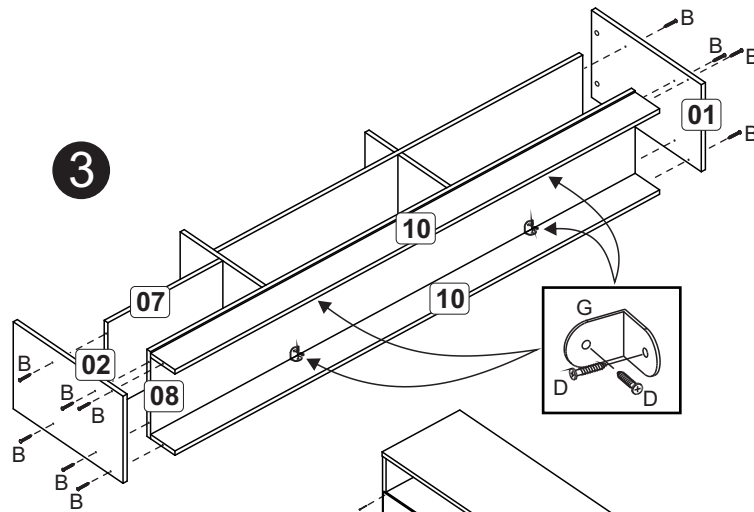

280105

A		6x30	08
B		4,0x40	24
C		Tornillo minifix 31mm	06
D		3,5x14	24
E		Tambor minifix 12x10	06
F		10x10	35
G		Pieza "L" 22x22	04
H		Tapa agujero 15mm	20
J		Bisagra con base	04
K		Zapata 14mm	08
L		Tapa agujero 22mm	06
M		Pegamento	01
N		6x50	02

Relación piezas

Nº	Descripción	mm	Cant
01	Lateral derecha	450x298x15	01
02	Lateral izquierda	450x298x15	01
03	Divisoria	335x298x15	01
04	Divisoria	200x298x15	01
05	Divisoria	120x298x15	01
06	Base	1335x298x15	01
07	Base	420x298x15	01
08	Base	1770x298x15	01
09	Tapa	1802x298x15	01
10	Zócalo	1770x100x15	02
11	Puerta	670x223x15	02
12	Revés	1353x218x03	01
13	Revés	438x175x03	02

*Al final de la montaje coloque los tapa agujeros (H) y (L).