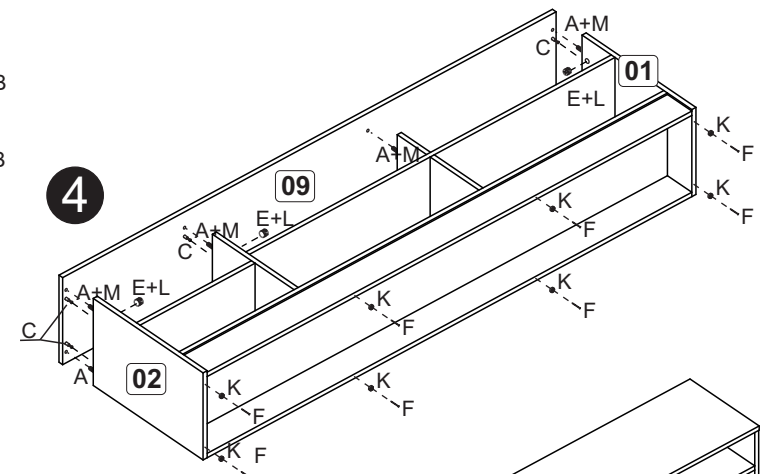

vekka

Rack TV 75" Dark Moyan

ATENCIÓN!!!

La fábrica solo es responsable por las piezas del producto. El producto debe ser ensamblado por un profesional calificado.

EL MONTAJE INCORRECTO resultará en la pérdida de la garantía y la asistencia.

280105

A		6x30	08
B		4,0x40	24
C		Tornillo minifix 31mm	06
D		3,5x14	24
E		Tambor minifix 12x10	06
F		10x10	35
G		Pieza "L" 22x22	04
H		Tapa agujero 15mm	20
J		Bisagra con base	04
K		Zapata 14mm	08
L		Tapa agujero 22mm	06
M		Pegamento	01
N		6x50	02

Relación piezas

Nº	Descripción	mm	Cant
01	Lateral derecha	450x298x15	01
02	Lateral izquierda	450x298x15	01
03	Divisoria	335x298x15	01
04	Divisoria	200x298x15	01
05	Divisoria	120x298x15	01
06	Base	1335x298x15	01
07	Base	420x298x15	01
08	Base	1770x298x15	01
09	Tapa	1802x298x15	01
10	Zócalo	1770x100x15	02
11	Puerta	670x223x15	02
12	Revés	1353x218x03	01
13	Revés	438x175x03	02