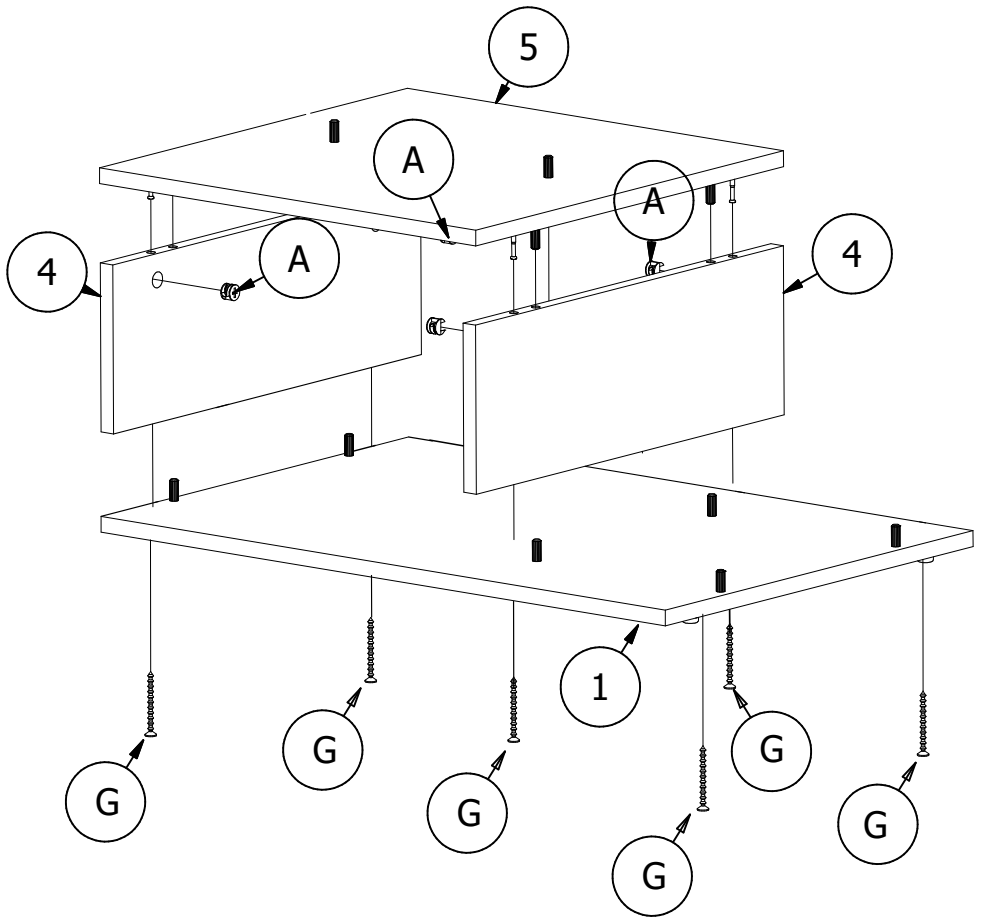

E

x4

F

x8

G

x8

LISTA DE PEÇAS / LISTA DE PIEZAS

Item	Nome / Ref	Dimensão	Qtd.
1	Base Inferior/48.201.101	675x450x15mm	1
2	Lateral Maior/48.200.166	335x447x25mm	1
3	Tampo/48.202.075	675x450x25mm	1
4	Lateral Menor/48.200.165	160x447x15mm	2
5	Prateleira / 48.202.076	450x450x15mm	1
6	Divisão / 48.211.041	160x447x15mm	1

10

20

30

40

50

60

70