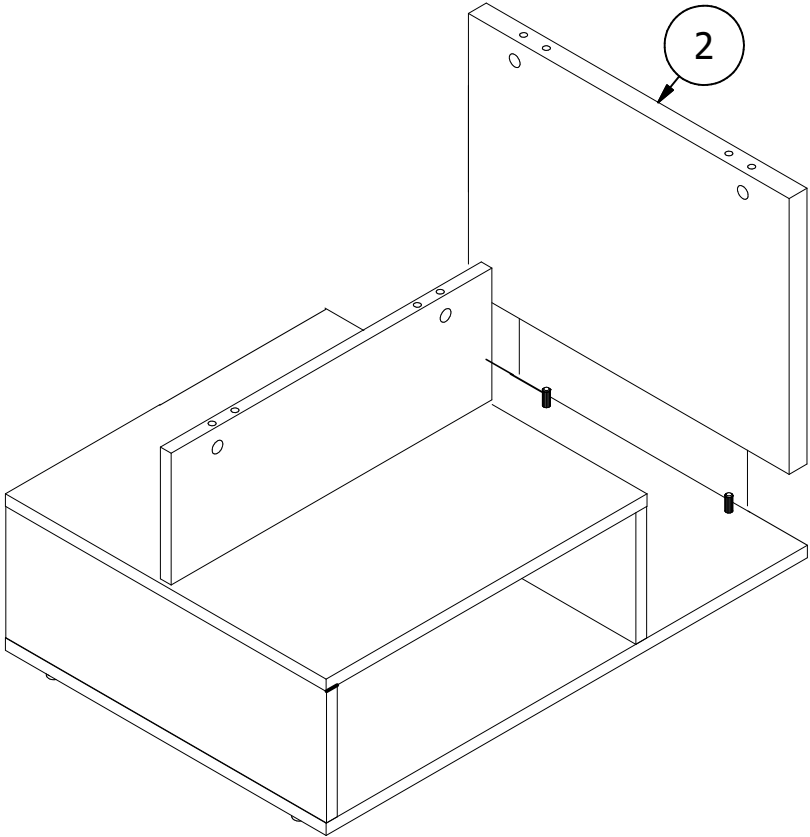

E

x4

F

x8

G

x8

LISTA DE PEÇAS / LISTA DE PIEZAS

Item	Nome / Ref	Dimensão	Qtd.
1	Base Inferior/48.201.101	675x450x15mm	1
2	Lateral Maior/48.200.166	335x447x25mm	1
3	Tampo/48.202.075	675x450x25mm	1
4	Lateral Menor/48.200.165	160x447x15mm	2
5	Prateleira / 48.202.076	450x450x15mm	1
6	Divisão / 48.211.041	160x447x15mm	1

10

20

30

40

50

60

70