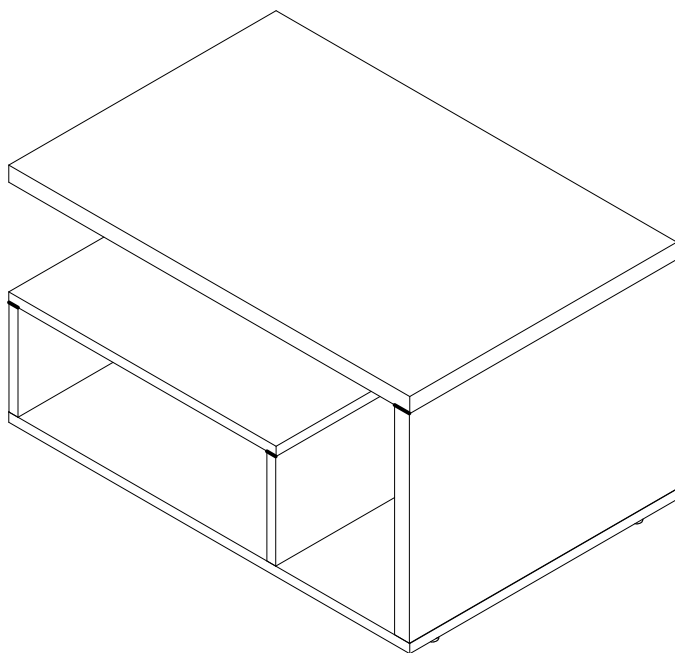

emovell

Mesa de Centro com Nicho Linea - B 92

Informação Útil

Recomendações importantes:

- Examine e verifique todas as peças antes de iniciar a montagem;
- Recomenda-se montar o móvel exatamente conforme mostrado neste manual de montagem;
- A montadora será responsável por seguir as instruções de montagem contidas neste manual, essenciais para garantir a correta estruturação do móvel;
- Use apenas pano úmido e sabão neutro para limpar os móveis;
- Para preservar o seu produto, não coloque objetos quentes ou materiais químicos diretamente sobre os móveis;
- Em caso de dúvidas sobre a montagem, entre em contato pelo e-mail (comercial@emovell.com.br) ou WhatsApp: +55 (54) 99614-6360.

A

x8

B

x8

C

x16

D

x4

E

x4

F

x8

G

x8

LISTA DE PEÇAS / LISTA DE PIEZAS

Item	Nome / Ref	Dimensão	Qtd.
1	Base Inferior/48.201.101	675x450x15mm	1
2	Lateral Maior/48.200.166	335x447x25mm	1
3	Tampo/48.202.075	675x450x25mm	1
4	Lateral Menor/48.200.165	160x447x15mm	2
5	Prateleira / 48.202.076	450x450x15mm	1
6	Divisão / 48.211.041	160x447x15mm	1