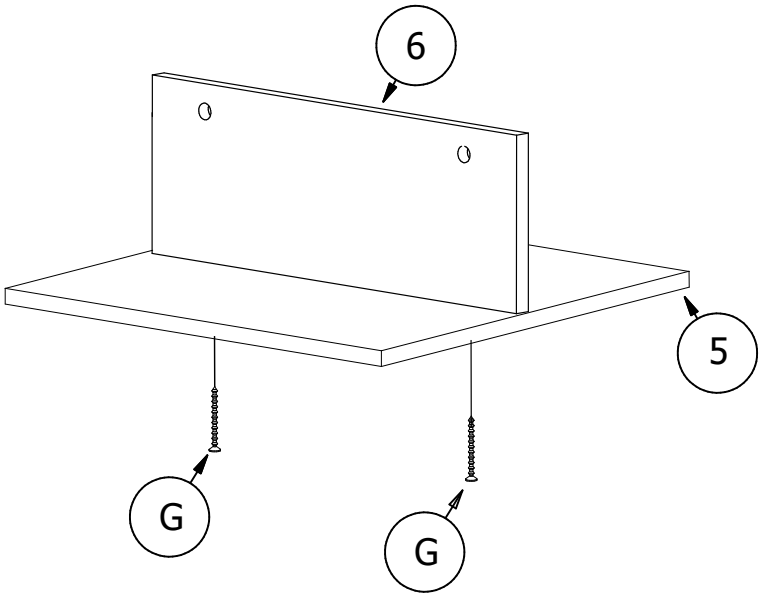

E

x4

F

x8

G

x8

LISTA DE PEÇAS / LISTA DE PIEZAS

Item	Nome / Ref	Dimensão	Qtd.
1	Base Inferior/48.201.101	675x450x15mm	1
2	Lateral Maior/48.200.166	335x447x25mm	1
3	Tampo/48.202.075	675x450x25mm	1
4	Lateral Menor/48.200.165	160x447x15mm	2
5	Prateleira / 48.202.076	450x450x15mm	1
6	Divisão / 48.211.041	160x447x15mm	1

10

20

30

40

50

60

70