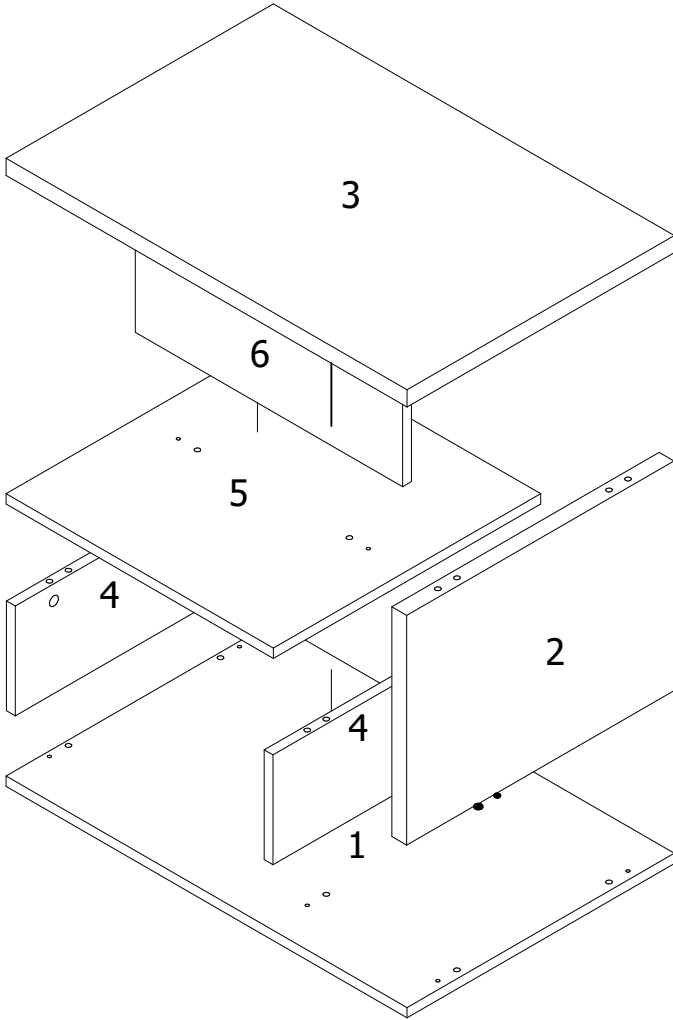

E

x4

F

x8

G

x8

LISTA DE PEÇAS / LISTA DE PIEZAS

Item	Nome / Ref	Dimensão	Qtd.
1	Base Inferior/48.201.101	675x450x15mm	1
2	Lateral Maior/48.200.166	335x447x25mm	1
3	Tampo/48.202.075	675x450x25mm	1
4	Lateral Menor/48.200.165	160x447x15mm	2
5	Prateleira / 48.202.076	450x450x15mm	1
6	Divisão / 48.211.041	160x447x15mm	1