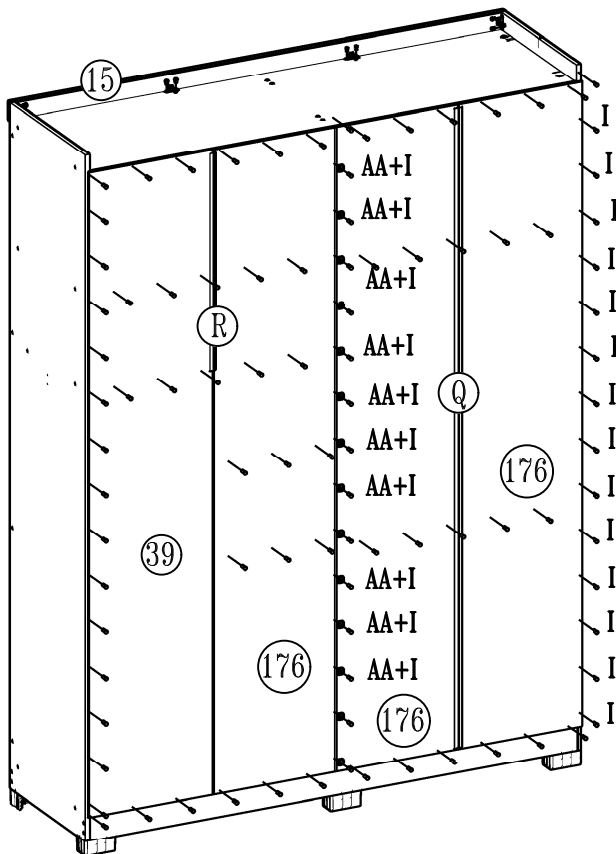

<b>B</b>  Parafuso 4x50	<b>T</b>  04 Bastão 403mm	<b>U</b>  01 Bastão 823mm	01
---	---	---	----

19

<b>H</b>  Parafuso 3,5x12	12
<b>I</b>  Pegro 10x10	123
<b>Q</b>  Perfil H 2100mm	01
<b>R</b>  Perfil I 710mm	01
<b>AA</b>  Fixador reto	27
<b>AC</b>  Cantoneira L 3 furos	04