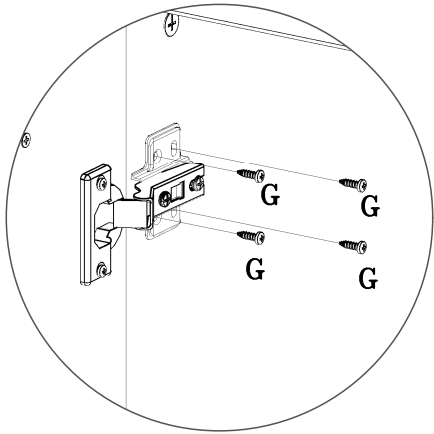

24

D		Parafuso 3,5x25	06
G		Parafuso 4,0x12 pan.	32
S		Puxador 480mm	02

25

AK			
	Etiqueta Lit		01

Produzido por Moval - Indústria Brasileira - Made in Brazil 12/23 640.20.0450