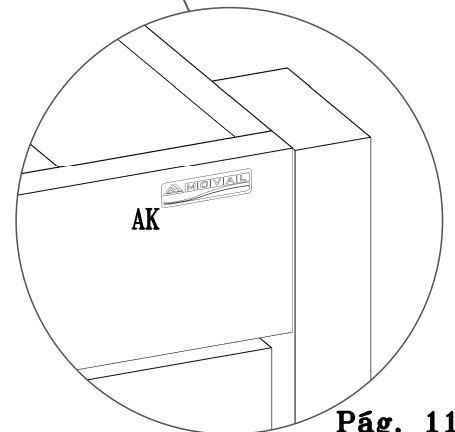

Produzido por Moval - Indústria Brasileira - Made in Brazil 12/23 640.20.0450