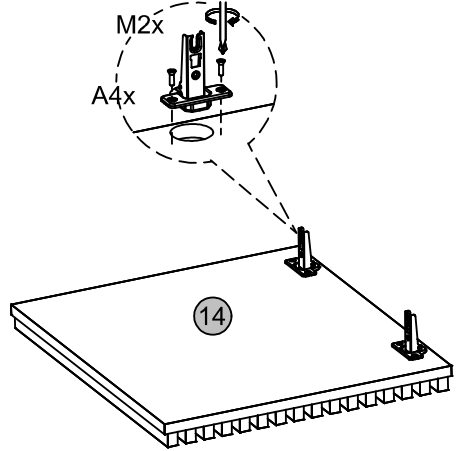

14

15

16

17

18

19

20

OPÇÃO 1
Option 1 / Opción 1

OPÇÃO 2
Option 2 / Opción 2

Travar rodizio após montagem.

21

22

23

24

25

Medidas finais / Final measures / Medidas finales

Comprimento / Length / Largo : 1800mm

Altura / Height / Alto : 602mm

Profundidade / Depth / Profundidad : 449mm