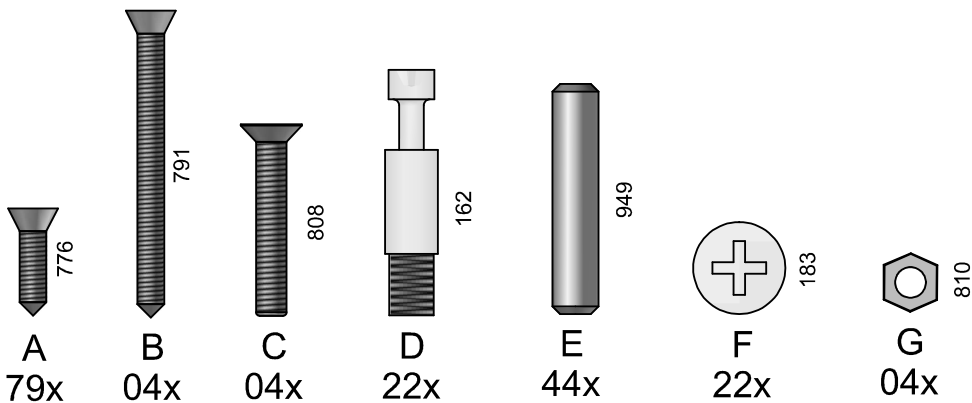

ATENÇÃO!
CALÇOS DIFERENTES.

PASSO 02 e 10

CALÇO 5 MM (MAIOR)

PASSO 01

CALÇO 5 MM (MENOR)