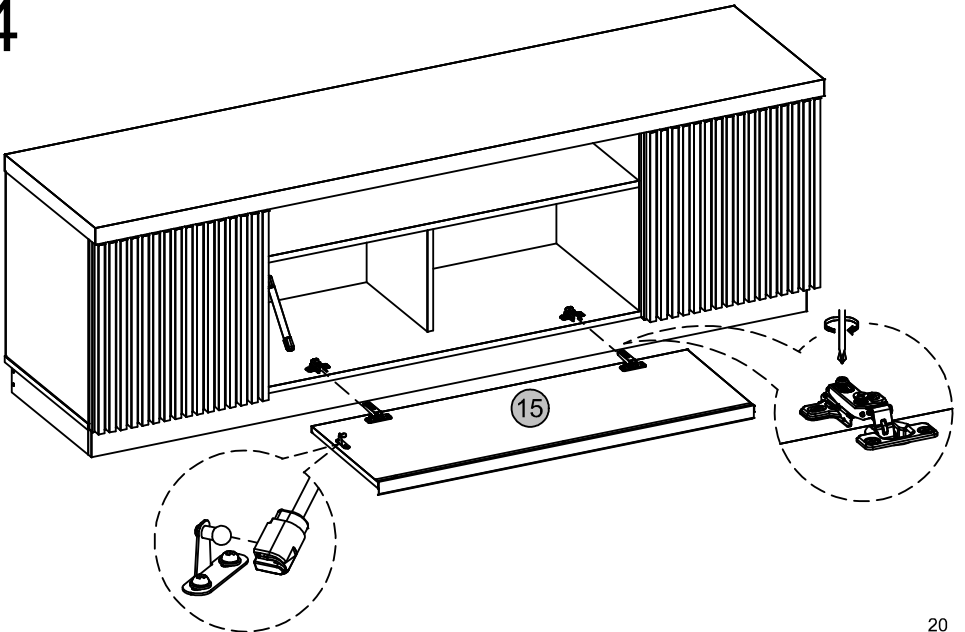

OPÇÃO 2
Option 2 / Opción 2

Travar rodizio após montagem.

21

22

23

24

25

Medidas finais / Final measures / Medidas finales

Comprimento / Length / Largo : 1800mm

Altura / Height / Alto : 602mm

Profundidade / Depth / Profundidad : 449mm