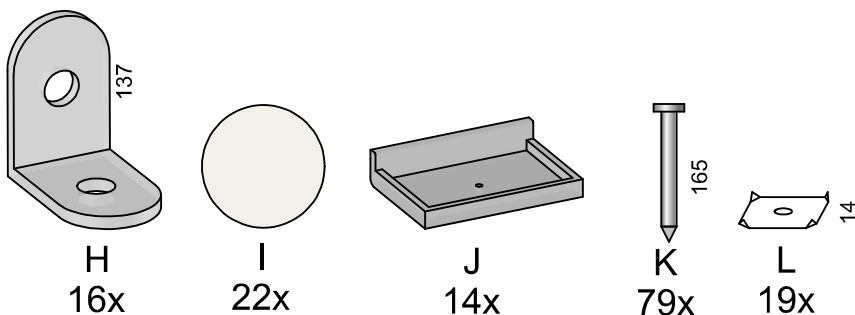

ATENÇÃO!
CALÇOS DIFERENTES.

PASSO 02 e 10

CALÇO 5 MM (MAIOR)

PASSO 01

CALÇO 5 MM (MENOR)