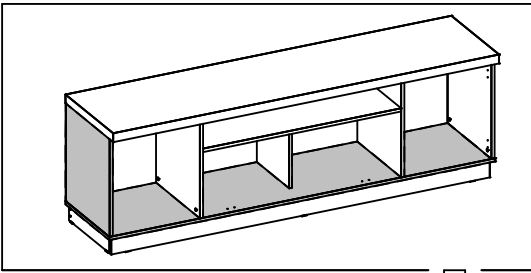

01

CALÇO 5MM
MENOR.

02

CALÇO 5MM
MAIOR.