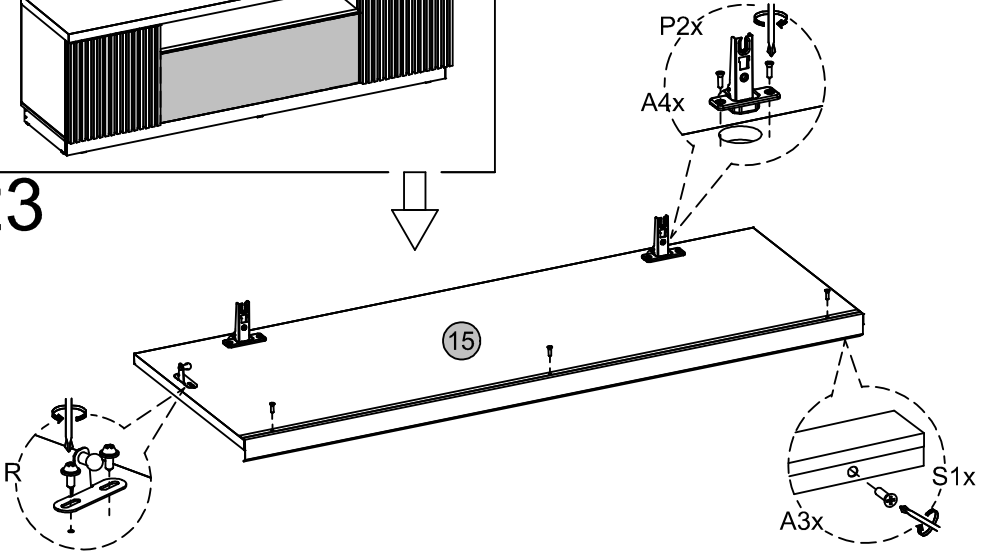

OPÇÃO 2
Option 2 / Opción 2

Travar rodizio após montagem.

21

22

23

24

25

Medidas finais / Final measures / Medidas finales

Comprimento / Length / Largo : 1800mm

Altura / Height / Alto : 602mm

Profundidade / Depth / Profundidad : 449mm