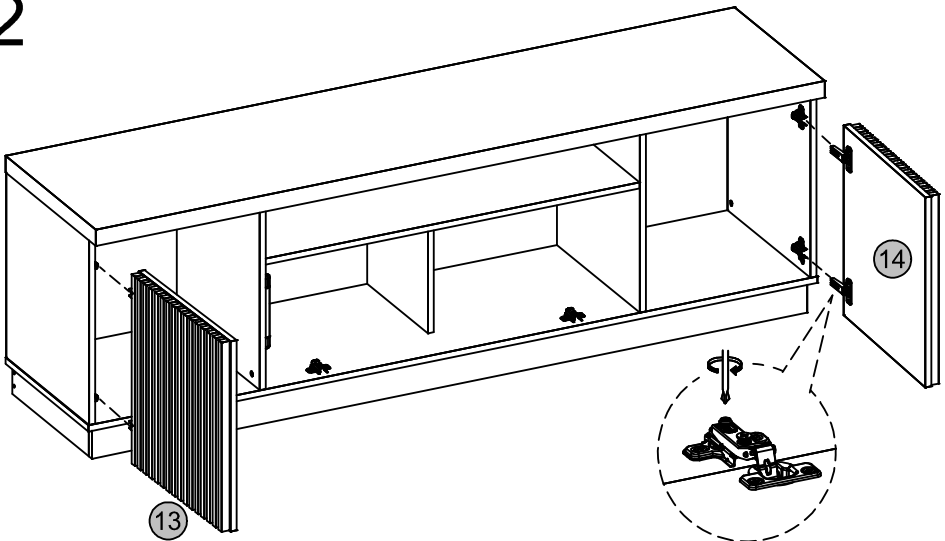

OPÇÃO 2
Option 2 / Opción 2

Travar rodizio após montagem.

21

22

23

24

25

Medidas finais / Final measures / Medidas finales

Comprimento / Length / Largo : 1800mm

Altura / Height / Alto : 602mm

Profundidade / Depth / Profundidad : 449mm