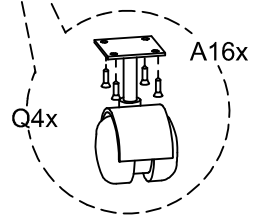

14

15

16

17

18

19

20

OPÇÃO 1
Option 1 / Opción 1

OPÇÃO 2
Option 2 / Opción 2

Travar rodizio após montagem.

21

22

23

24

25

Medidas finais / Final measures / Medidas finales

Comprimento / Length / Largo : 1800mm

Altura / Height / Alto : 602mm

Profundidade / Depth / Profundidad : 449mm