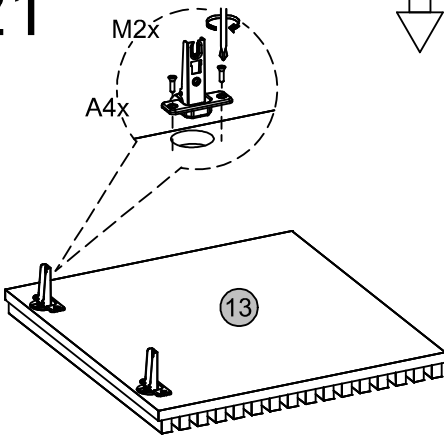

14

15

16

17

18

19

20

OPÇÃO 1
Option 1 / Opción 1

OPÇÃO 2
Option 2 / Opción 2

Travar rodizio após montagem.

21

22

23

24

25

Medidas finais / Final measures / Medidas finales

Comprimento / Length / Largo : 1800mm

Altura / Height / Alto : 602mm

Profundidade / Depth / Profundidad : 449mm