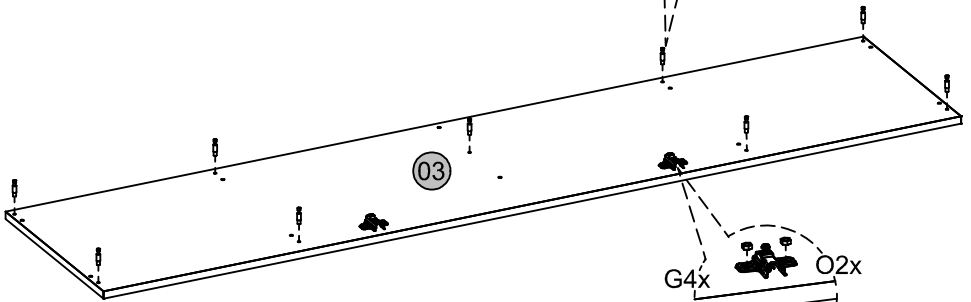

01

CALÇO 5MM
MENOR.

02

CALÇO 5MM
MAIOR.