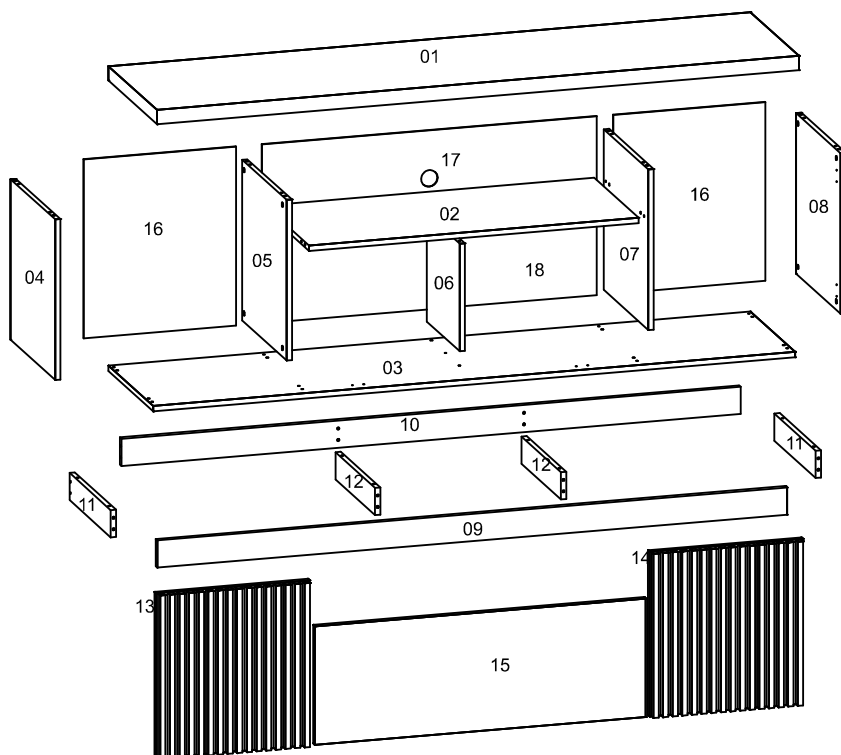

PASSO 01

CALÇO 5 MM (MENOR)

P
02x

Q
04x

R
01x

S
01x

T
01x

U
02x

1.877.A0

Cód.	Peças	Piece	Pieza	Qtd.
01	Tampo	Cover	Cubierta	1
02	Prateleira	Shelf	Estante	1
03	Base	Base	Base	1
04	Lateral esquerda	Left side	Lado izquierdo	1
05	Divisão esquerda	Left division	División izquierda	1
06	Divisão central	Central division	División central	1
07	Divisão direita	Right division	División derecha	1
08	Lateral direita	Right side	Lado derecha	1
09	Rodapé frontal	Front footer	Pie de página frontal	1
10	Rodapé traseiro	Rear footer	Pie de página trasero	1
11	Rodapé lateral	Side footer	Pie de página lateral	2
12	Rodapé central	Central footer	Pie de página central	2
13	Porta esquerda	Left door	Puerta izquierda	1
14	Porta direita	Right door	Puerta derecha	1
15	Porta central	Central door	Puerta central	1
16	Fundo lateral	Side bottom	Fondo lateral	2
17	Fundo superior	Top bottom	Fondo superior	1
18	Fundo inferior	Bottom bottom	Fondo inferior	1

Comprimento / Length / Largo : 1800mm

Altura / Height / Alto : 602mm

Profundidade / Depth / Profundidad : 449mm