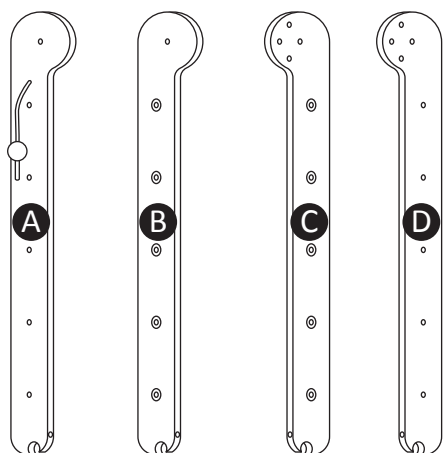

⚠ ADVERTENCIA:

CHOKING HAZARD - Small parts.

Not for children under 3 years.
Adult assembly by hand screwdriver required.

Adult assembly required, small parts and sharp point may be present prior to assembly

ACHTUNG: Erstickungsgefahr durch kleiner Teile. Nicht geeignet für Kinder unter 3 Jahren. Erwachsener Montage von Hand Schraubendreher erforderlich.

ATTENTION: Danger d'étouffement cause des petites pièces. Ne convient pas a des enfants de moins de 3 ans. Assemblage adulte à l'aide d'un tournevis manuel requis.

ADVERTENCIA: PELIGRO DE ASFIXIA! Contiene piezas pequeñas que pueden ser tragadas. No apto para menores de 3 años. Se requiere montaje adulto a mano con destornillador.

OSTRZEŻENIE: RYZYKO ZADŁAWIENIA - małe części. Nie dla dzieci poniżej 3 lat. Montaż dorosłych za pomocą ręcznego śrubokręta.

ATTENZIONE: Parti di dimensioni ridotte. Pericolo di soffocamento. Non adatto a bambini al di sotto dei 3 anni. Montaggio realizzato da un adulto.

WAARSCHUWING: Bevat kleine onderdelen die verstikkingsgevaar kunnen opleveren. Niet geschikt voor kinderen jonger dan 3 jaar. Moet door volwassenen in elkaar worden gezet.

AVISO: PERIGO DE SUFOCAMENTO - Peças pequenas. Não apropriado para crianças com menos de 3 anos de idade. Montagem realizada por um adulto.