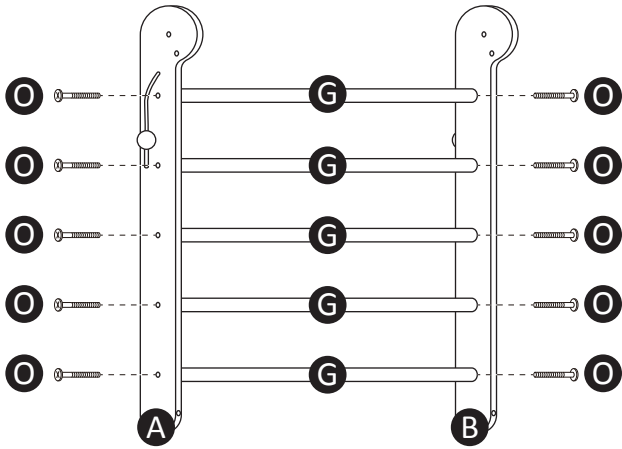

1

Ox10

2

Rx2

3

Ox10

4

Rx2

5

Px2

6