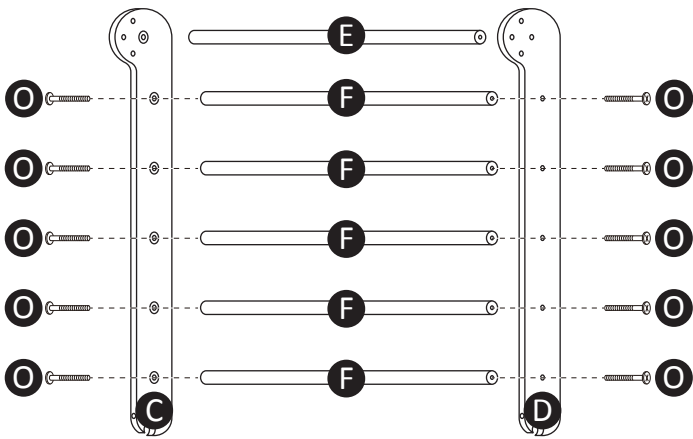

ATTENZIONE: Parti di dimensioni ridotte. Pericolo di soffocamento. Non adatto a bambini al di sotto dei 3 anni. Montaggio realizzato da un adulto.

WAARSCHUWING: Bevat kleine onderdelen die verstikkingsgevaar kunnen opleveren. Niet geschikt voor kinderen jonger dan 3 jaar. Moet door volwassenen in elkaar worden gezet.

AVISO: PERIGO DE SUFOCAMENTO - Peças pequenas. Não apropriado para crianças com menos de 3 anos de idade. Montagem realizada por um adulto.

1

Ox10

2

Rx2

3

Ox10

4

Rx2

5

Px2

6

7

8

Nx2

9