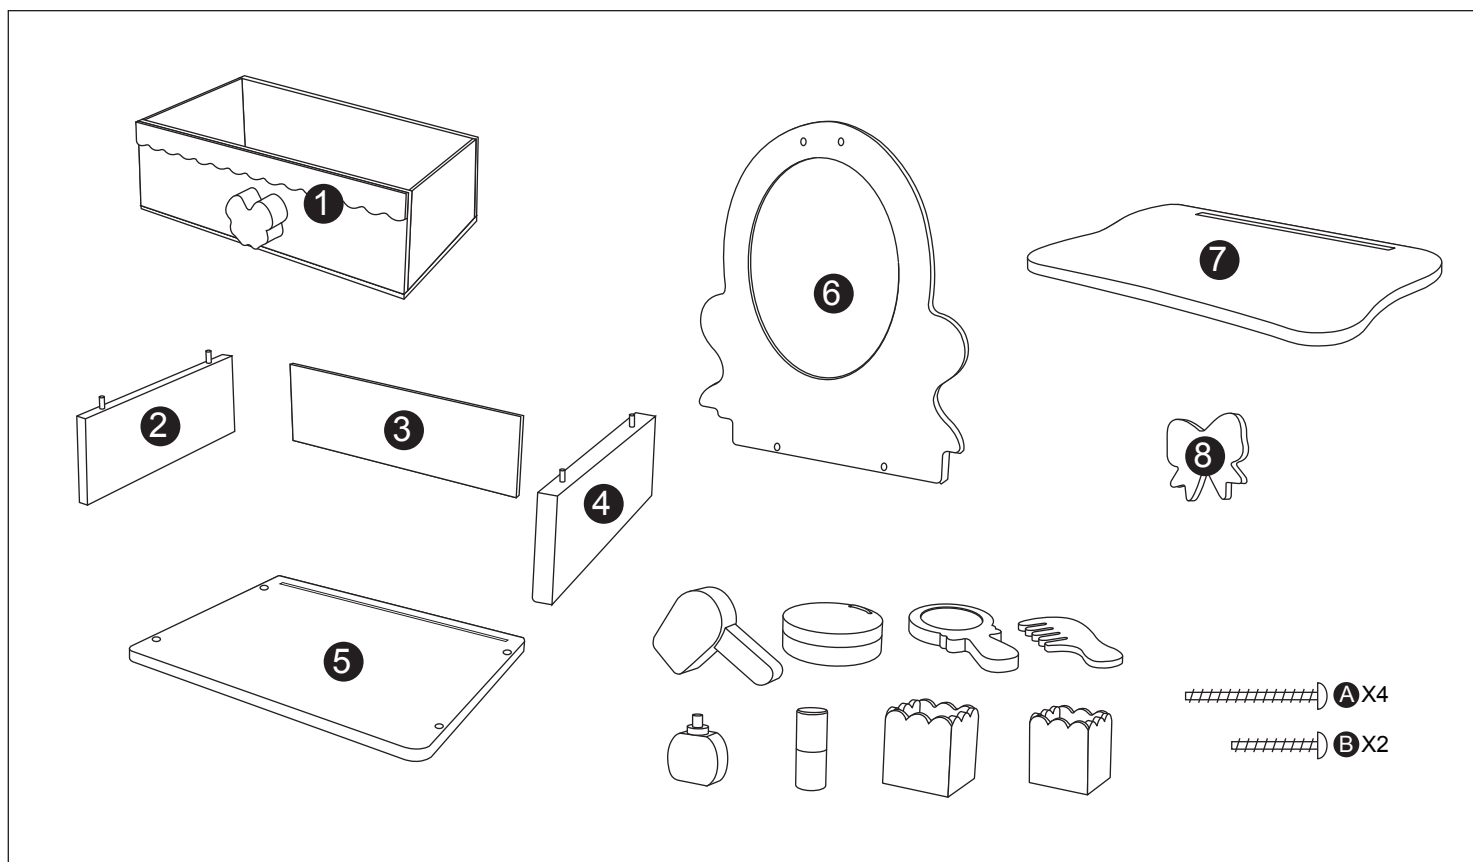

⚠ ADVERTENCIA:

CHOKING HAZARD - Small parts.

Not for children under 3 years.
Adult assembly by hand screwdriver required.

Adult assembly required, small parts and sharp point may be present prior to assembly

ACHTUNG: Erstickungsgefahr durch kleiner Teile. Nicht geeignet für Kinder unter 3 Jahren. Erwachsener Montage von Hand Schraubendreher erforderlich.

ATTENTION: Danger d'étouffement cause des petites pièces. Ne convient pas a des enfants de moins de 3 ans. Assemblage adulte à l'aide d'un tournevis manuel requis.

ADVERTENCIA: PELIGRO DE ASFIXIA! Contiene piezas pequeñas que pueden ser tragadas. No apto para menores de 3 años. Se requiere montaje adulto a mano con destornillador.

OSTRZEŻENIE: RYZYKO ZADŁAWIENIA - małe części. Nie dla dzieci poniżej 3 lat. Montaż dorosłych za pomocą ręcznego śrubokręta.

ATTENZIONE: Parti di dimensioni ridotte. Pericolo di soffocamento. Non adatto a bambini al di sotto dei 3 anni. Montaggio realizzato da un adulto.

WAARSCHUWING: Bevat kleine onderdelen die verstikkingsgevaar kunnen opleveren. Niet geschikt voor kinderen jonger dan 3 jaar. Moet door volwassenen in elkaar worden gezet.

AVISO: PERIGO DE SUFOCAMENTO - Peças pequenas. Não apropriado para crianças com menos de 3 anos de idade. Montagem realizada por um adulto.