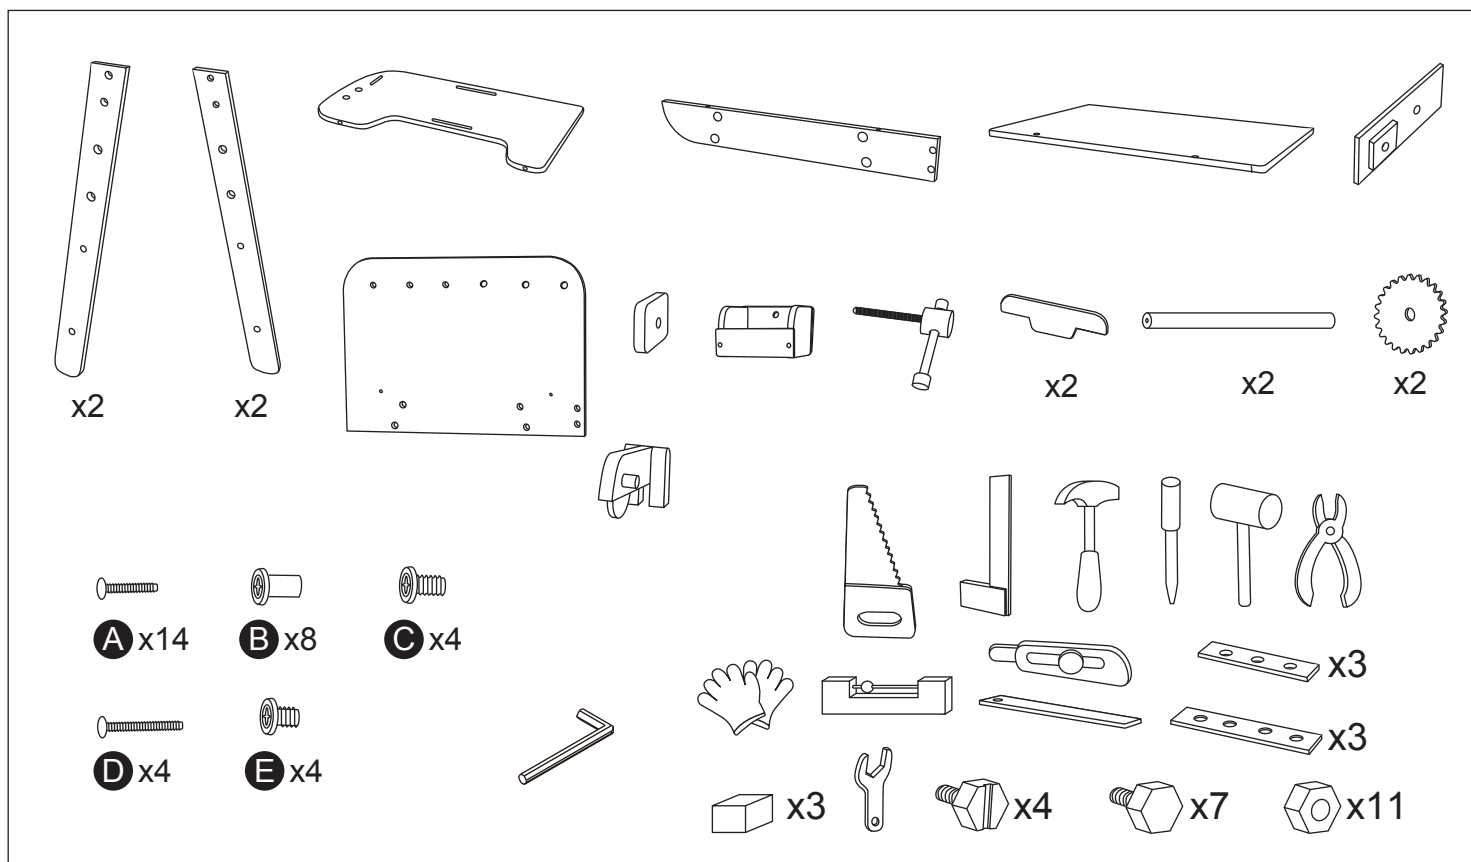

Conserve esta información para futuras consultas.

⚠ ADVERTENCIA:

CHOKING HAZARD- Small parts.

Not for children under 3 years.
Adult assembly by hand screwdriver required.

ACHTUNG: Erstickungsgefahr durch kleiner Teile.
Nicht geeignet für Kinder unter 3 Jahren.
Erwachsener Montage von Hand Schraubendreher erforderlich.

ATTENTION: Danger d'étouffement cause des petites pièces.
Ne convient pas a des enf ants de moms de 3 ans.
Assemblage adulte à l'aide d'un tournevis manuel requis.

ADVERTENCIA: PELIGRO DE ASFIXIA! Contiene piezas pequeñas que pueden ser tragadas. No apto para menores de 3 años.
Se requiere montaje adulto a mano con destornillador.

OSTRZEŻENIE: RYZYKO ZADŁAWIENIA - małe części.
Nie dla dzieci poniżej 3 lat.
Montaż dorosłych za pomocą ręcznego śrubokręta.

ATTENZIONE: Parti di dimensioni ridotte. Pericolo di soffocamento. Non adatto a bambini al di sotto dei 3 anni. Montaggio realizzato da un adulto.

WAARSCHUWING: Bevat kleine onderdelen die verstikkingsgevaar kunnen opleveren. Niet geschikt voor kinderen jonger dan 3 jaar. Moet door volwassenen in elkaar worden gezet.

AVISO: PERIGO DE SUFOCAMENTO - Peças pequenas. Não apropriado para crianças com menos de 3 anos de idade.
Montagem realizada por um adulto.