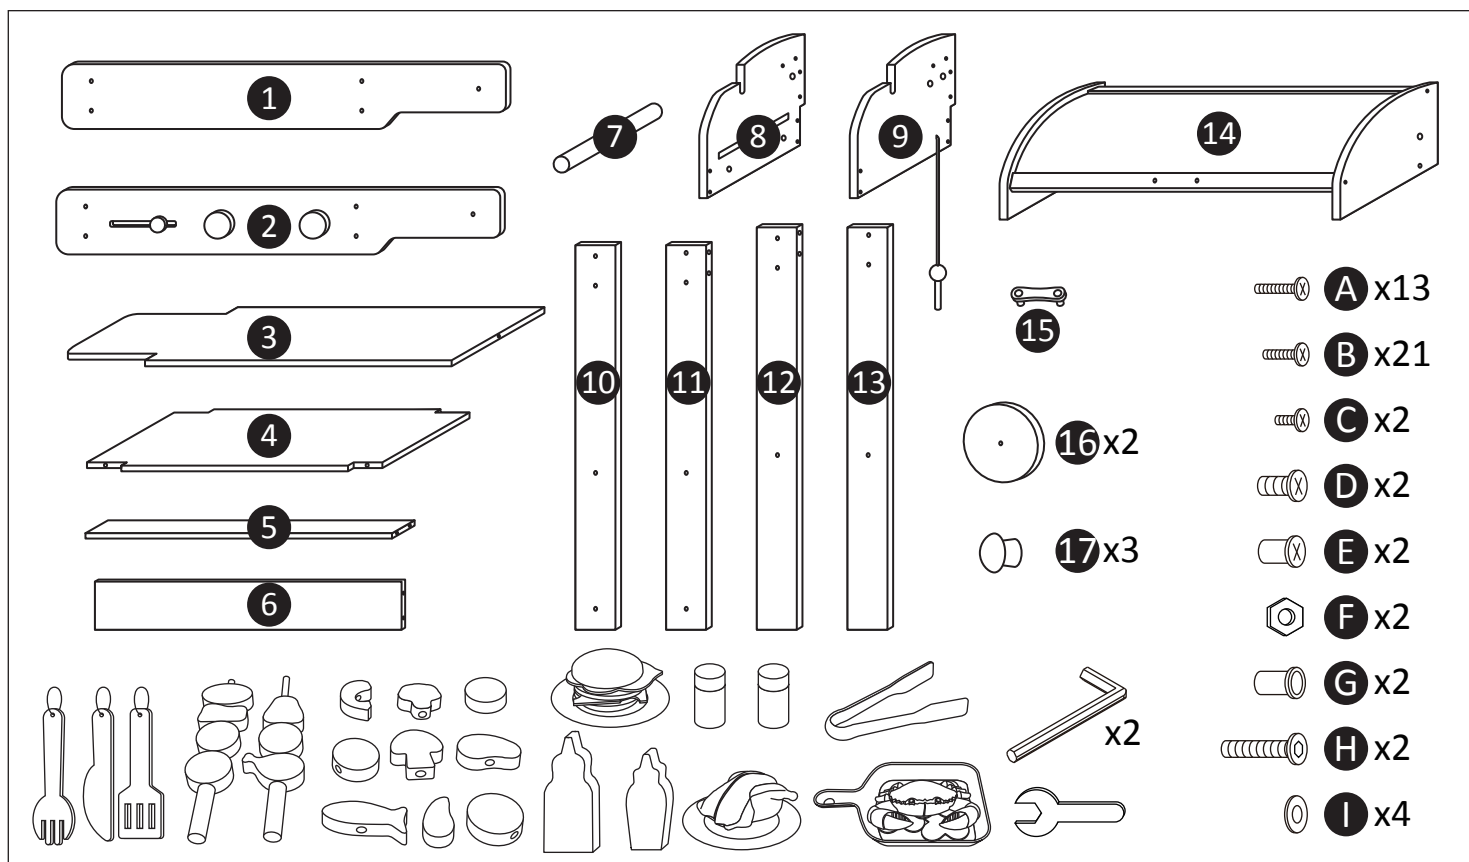

⚠ ADVERTENCIA

CHOKING HAZARD - Small parts.

Not for children under 3 years.
Adult assembly by hand screwdriver required.

Adult assembly required, small parts and sharp point may be present prior to assembly

ACHTUNG: Erstickungsgefahr durch kleiner Teile. Nicht geeignet für Kinder unter 3 Jahren. Erwachsener Montage von Hand Schraubendreher erforderlich.

ATTENTION: Danger d'étouffement cause des petites pièces. Ne convient pas a des enfants de moins de 3 ans. Assemblage adulte à l'aide d'un tournevis manuel requis.

ADVERTENCIA: PELIGRO DE ASFIXIA! Contiene piezas pequeñas que pueden ser tragadas. No apto para menores de 3 años. Se requiere montaje adulto a mano con destornillador.

OSTRZEŻENIE: RYZYKO ZADŁAWIENIA - małe części. Nie dla dzieci poniżej 3 lat. Montaż dorosłych za pomocą ręcznego śrubokręta.

ATTENZIONE: Parti di dimensioni ridotte. Pericolo di soffocamento. Non adatto a bambini al di sotto dei 3 anni. Montaggio realizzato da un adulto.

WAARSCHUWING: Bevat kleine onderdelen die verstikkingsgevaar kunnen opleveren. Niet geschikt voor kinderen jonger dan 3 jaar. Moet door volwassenen in elkaar worden gezet.

AVISO: PERIGO DE SUFOCAMENTO - Peças pequenas. Não apropriado para crianças com menos de 3 anos de idade. Montagem realizada por um adulto.