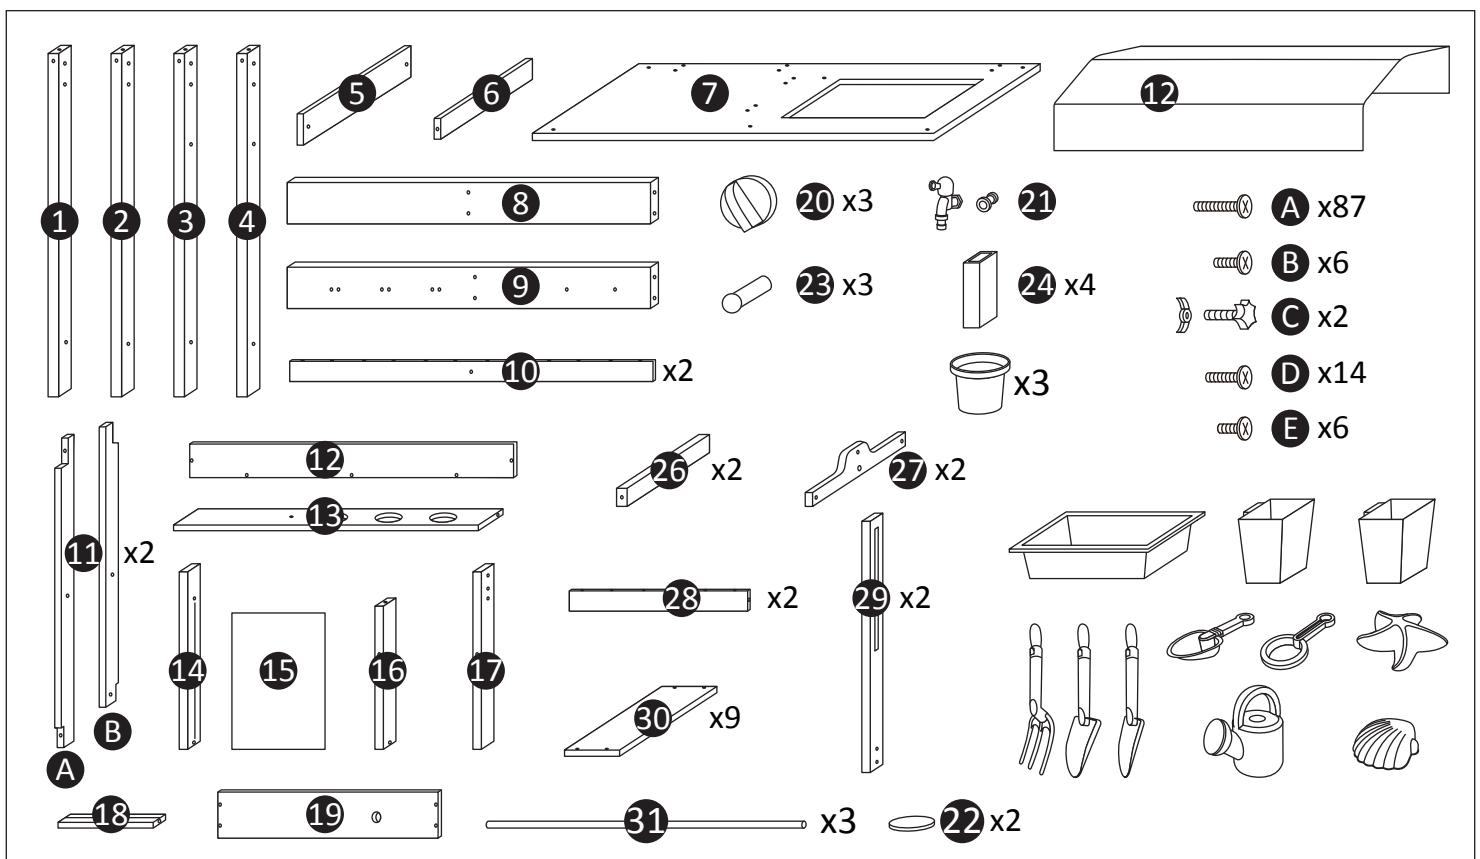

⚠ ADVERTENCIA:

Not for children under 3 years. - Small parts. Adult assembly by hand screwdriver required.

Adult assembly required, small parts and sharp point may be present prior to assembly

ACHTUNG: Erstickungsgefahr durch kleiner Teile. Nicht geeignet für Kinder unter 3 Jahren. Erwachsener Montage von Hand Schraubendreher erforderlich.

ATTENTION: Danger d'étouffement cause des petites pièces. Ne convient pas a des enfants de moins de 3 ans. Assemblage adulte à l'aide d'un tournevis manuel requis.

ADVERTENCIA: PELIGRO DE ASFIXIA! Contiene piezas pequeñas que pueden ser tragadas. No apto para menores de 3 años. Se requiere montaje adulto a mano con destornillador.

OSTRZEŻENIE: RYZYKO ZADŁAWIENIA - małe części. Nie dla dzieci poniżej 3 lat. Montaż dorosłych za pomocą ręcznego śrubokręta.

ATTENZIONE: Parti di dimensioni ridotte. Pericolo di soffocamento. Non adatto a bambini al di sotto dei 3 anni. Montaggio realizzato da un adulto.

WAARSCHUWING: Bevat kleine onderdelen die verstikkingsgevaar kunnen opleveren. Niet geschikt voor kinderen jonger dan 3 jaar. Moet door volwassenen in elkaar worden gezet.

AVISO: PERIGO DE SUFOCAMENTO - Peças pequenas. Não apropriado para crianças com menos de 3 anos de idade. Montagem realizada por um adulto.