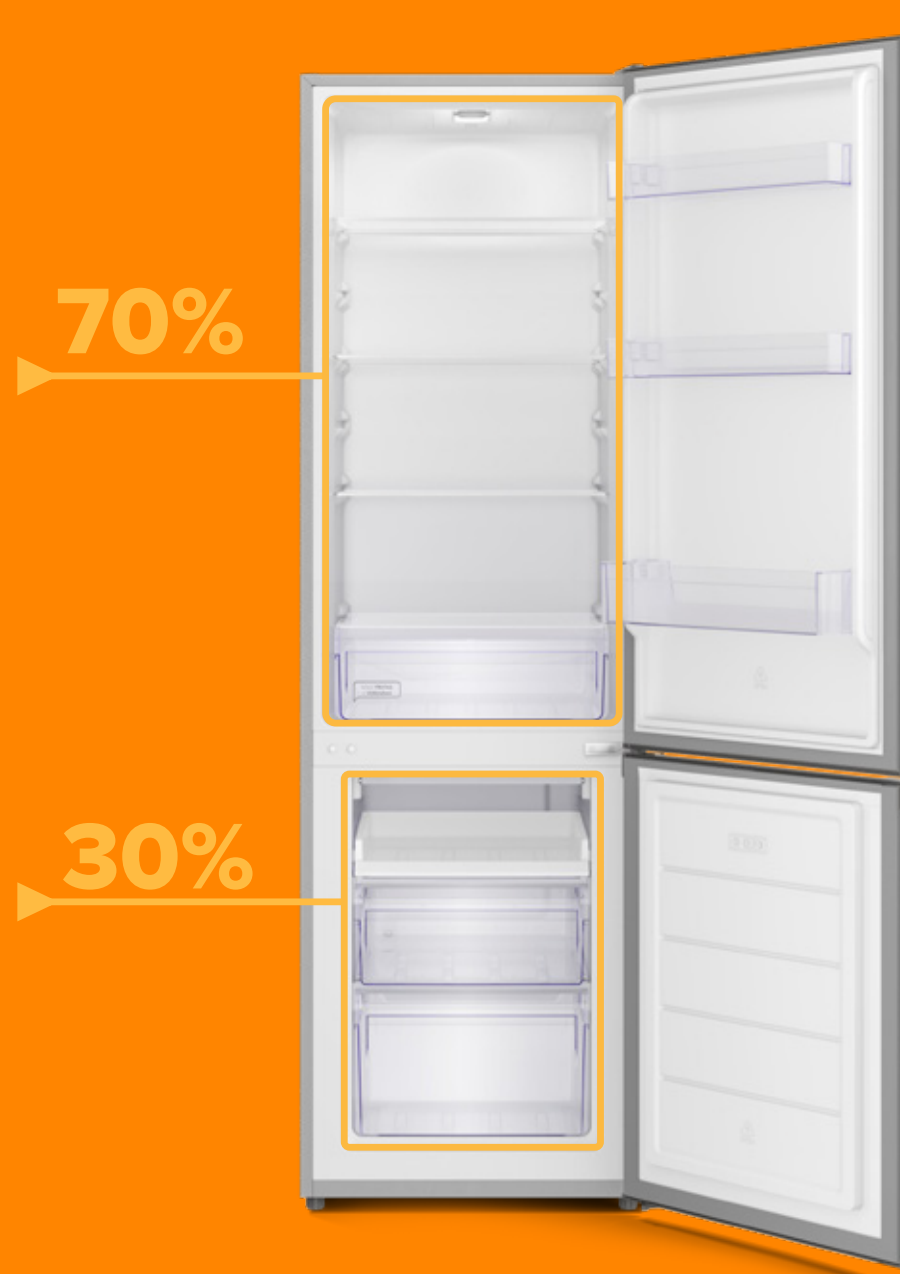

excelencia en refrigeración, innovación y diseño

**REFRIGERADOR MADEMSA
BOTTOM FREEZER FRÍO
DIRECTO GRIS
MED270**

**10 años
GARANTÍA¹**

¡optimiza tu cocina!

Diseño inteligente donde el refrigerador gana más espacio y el congelador es más compacto, pero igualmente funcional

Congelador espacioso en tipología 70/30

¡tú eliges! ¿derecha o izquierda?

El refrigerador se adapta perfectamente a cualquier espacio de tu cocina

Puerta reversible²

¿microclima en tu refri?

La humedad y la circulación natural del aire ayuda a preservar la frescura, olor, sabor y textura de los alimentos por más tiempo

Tecnología

Frío Directo

¡experiencia diaria más práctica!

bandeja de huevos

Diseñada para organizar y proteger hasta 6 huevos de manera segura y accesible

Refrigerador Mademsa Bottom Freezer Frío Directo Gris MED270

Información técnica

Embalado:	
Alto	185,9 cm
Ancho	57,7 cm
Profundidad	59,5 cm
Peso	55 kg
Desembalado:	
Alto	180 cm
Ancho	55 cm
Profundidad	56 cm
Peso	50 kg

Servicio Exclusivo en todo Chile

Cuenta con la cobertura del Servicio de Atención Integral (SAI) de Mademsa. La red de especialistas en electrodomésticos más grande de Chile, con asistencia de Arica a Punta Arenas.