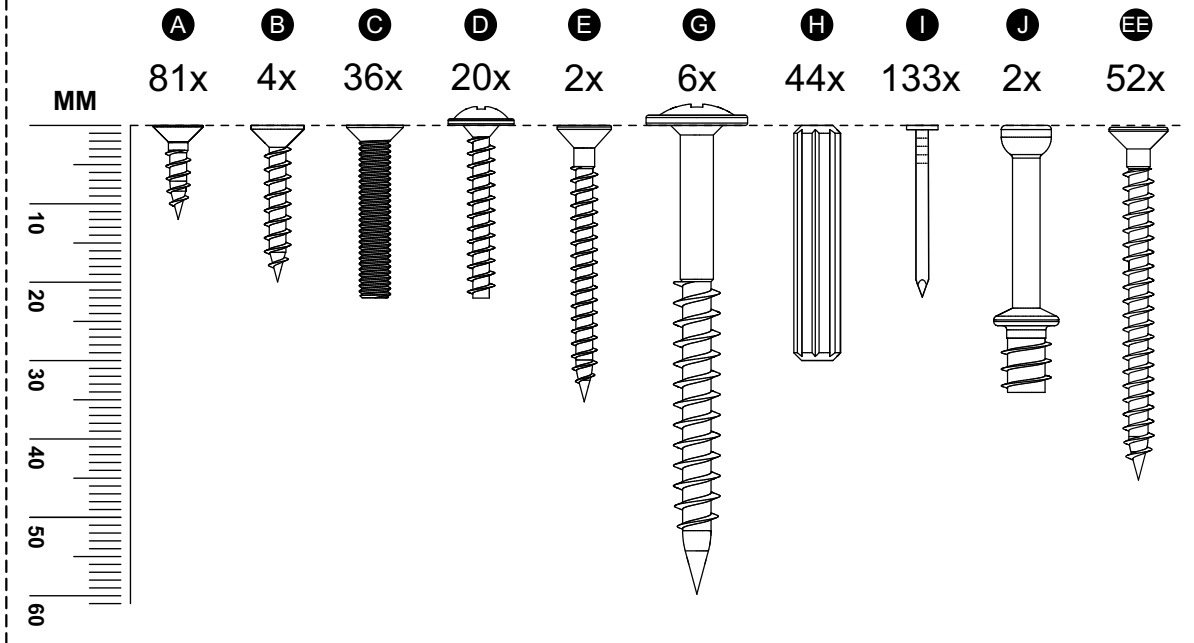

TAMANHO REAL
TAMAÑO VERDADERO
REAL SIZE