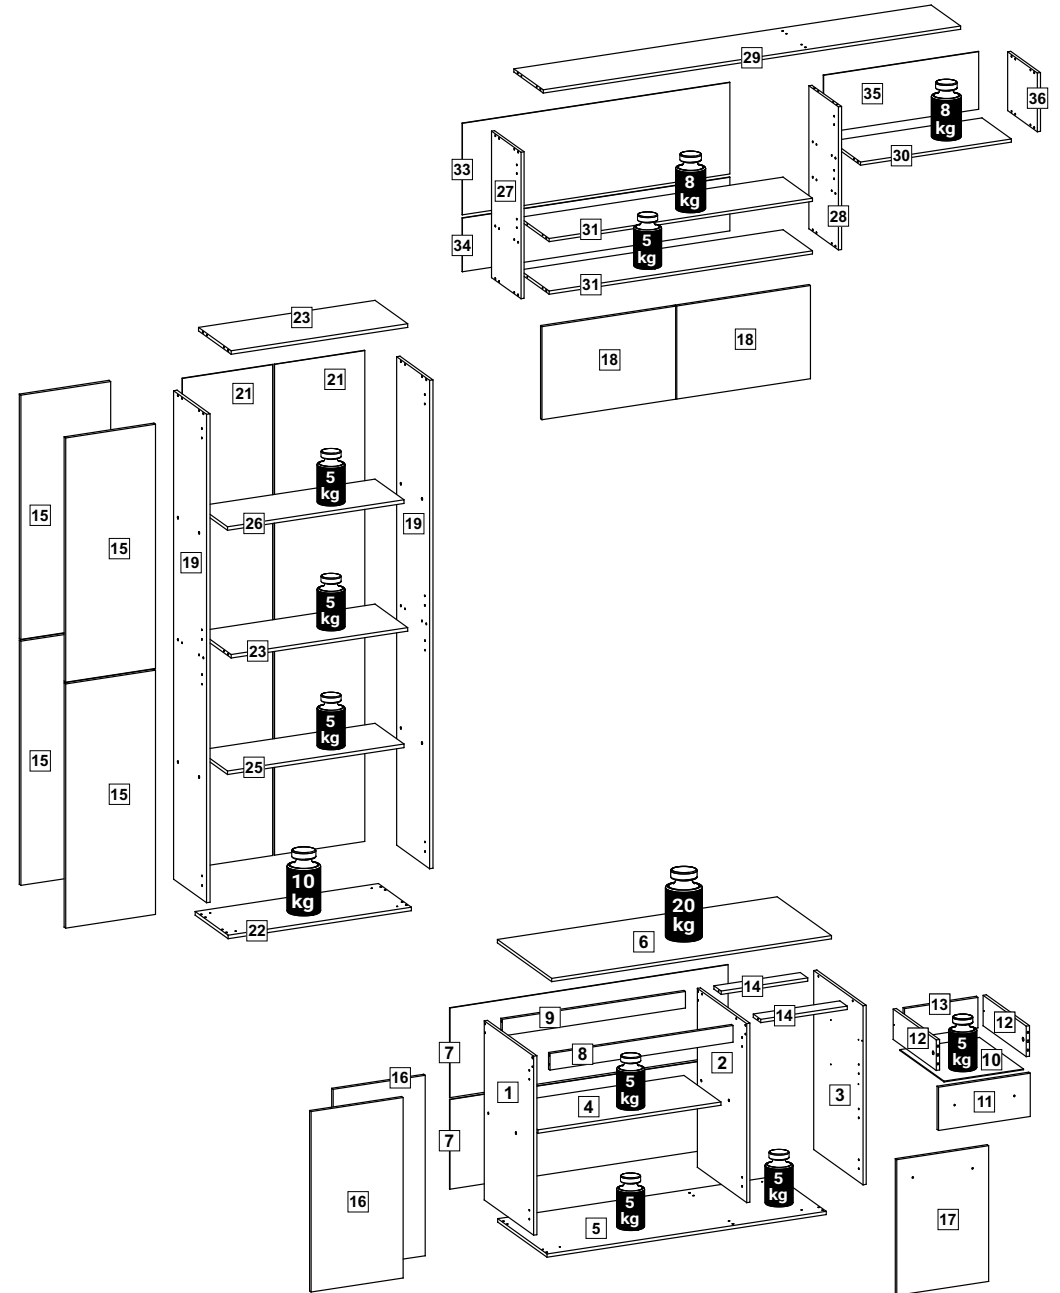

madesa

G20170EM

1

Comp. / Longitud / Width: 229cm
Alt. / Altura / Height: 186cm
Prof. / Profundidad / Depth: 44cm

2

Comp. / Longitud / Width: 229cm
Alt. / Altura / Height: 201cm
Prof. / Profundidad / Depth: 44cm

3

Comp. / Longitud / Width: 229cm
Alt. / Altura / Height: 186cm
Prof. / Profundidad / Depth: 44cm

Para acessar o vídeo de montagem, aponte a câmera do seu celular para o QR Code ao lado:

Para acceder al vídeo del ensamble, apunte la cámara de su teléfono celular al código QR al lado:

Point your phone's camera at the QR code on the side, to access the assembly video:

cdn.madesa.com/mont/G20170EM_2

O móvel deve ser montado por duas pessoas, em uma superfície limpa e plana.

El mueble debe ser ensamblado por dos personas sobre una superficie limpia y plana.

The furniture should be assembled by two people on a clean, flat surface.

Ferramentas necessárias / Herramientas necesarias / Required tools: