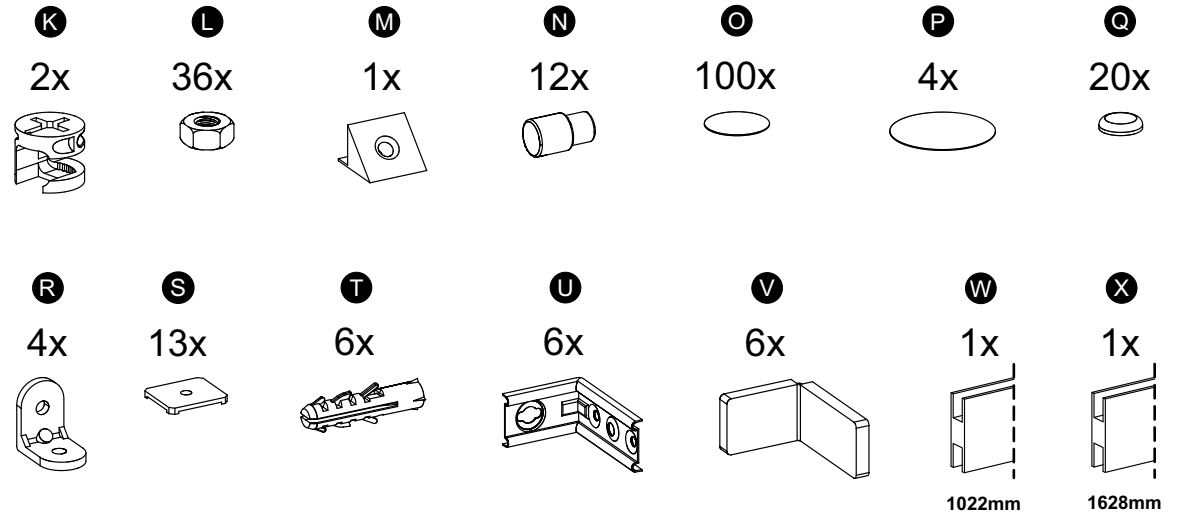

TAMANHO REAL
TAMAÑO VERDADERO
REAL SIZE