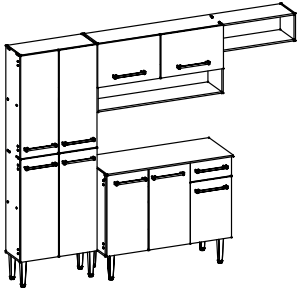

madesa

G20170EM

1

Comp. / Longitud / Width: 229cm
Alt. / Altura / Height: 186cm
Prof. / Profundidad / Depth: 44cm

2

Comp. / Longitud / Width: 229cm
Alt. / Altura / Height: 201cm
Prof. / Profundidad / Depth: 44cm

3

Comp. / Longitud / Width: 229cm
Alt. / Altura / Height: 186cm
Prof. / Profundidad / Depth: 44cm

Para acessar o vídeo de montagem, aponte a câmera do seu celular para o QR Code ao lado:

Para acceder al vídeo del ensamble, apunte la cámara de su teléfono celular al código QR al lado: