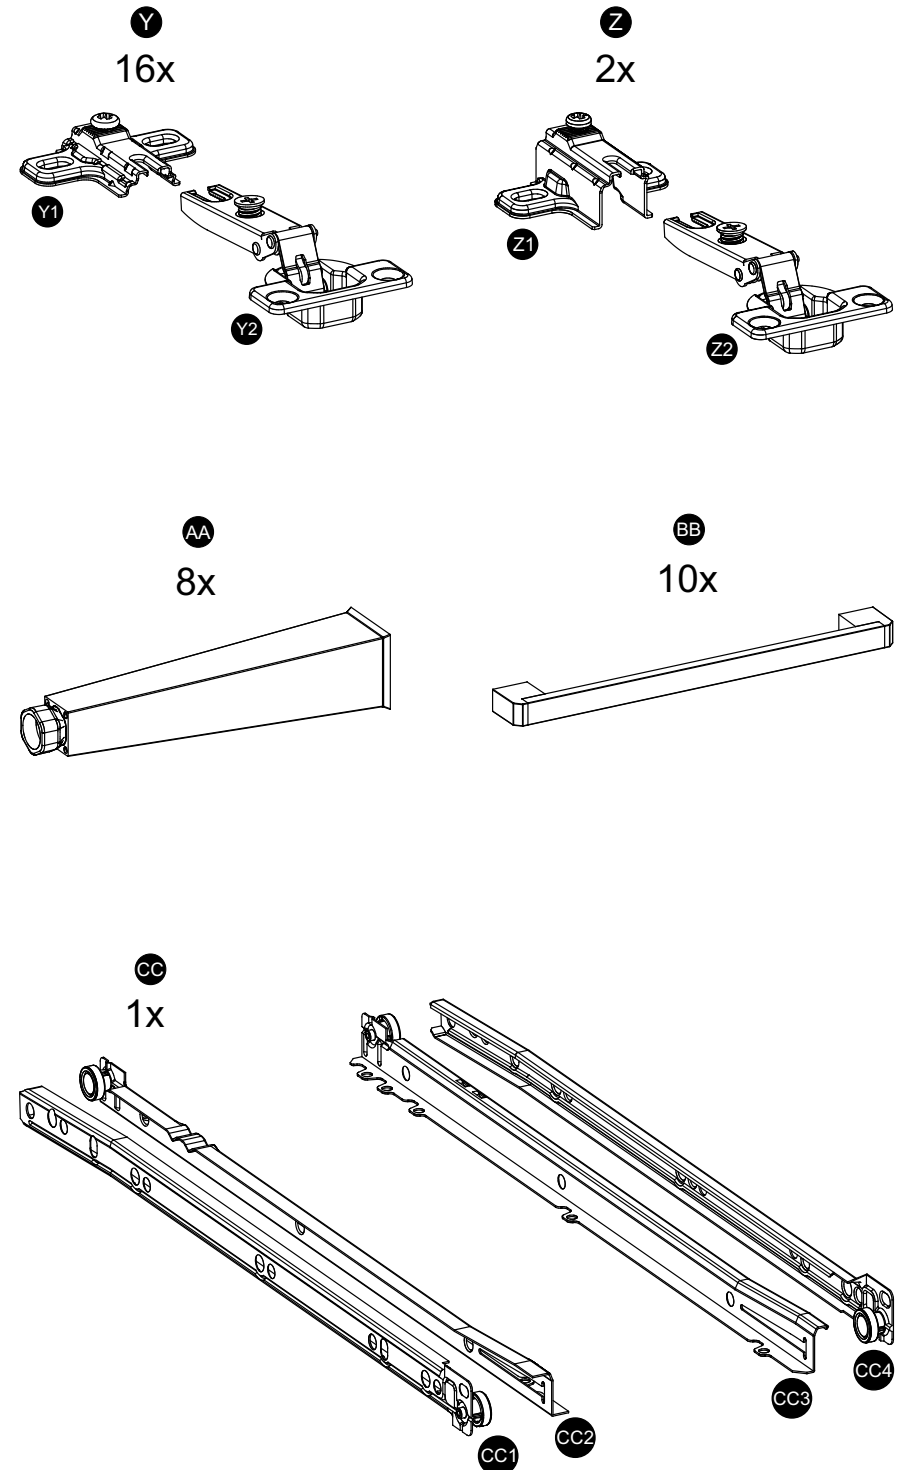

TAMANHO REAL
TAMAÑO VERDADERO
REAL SIZE