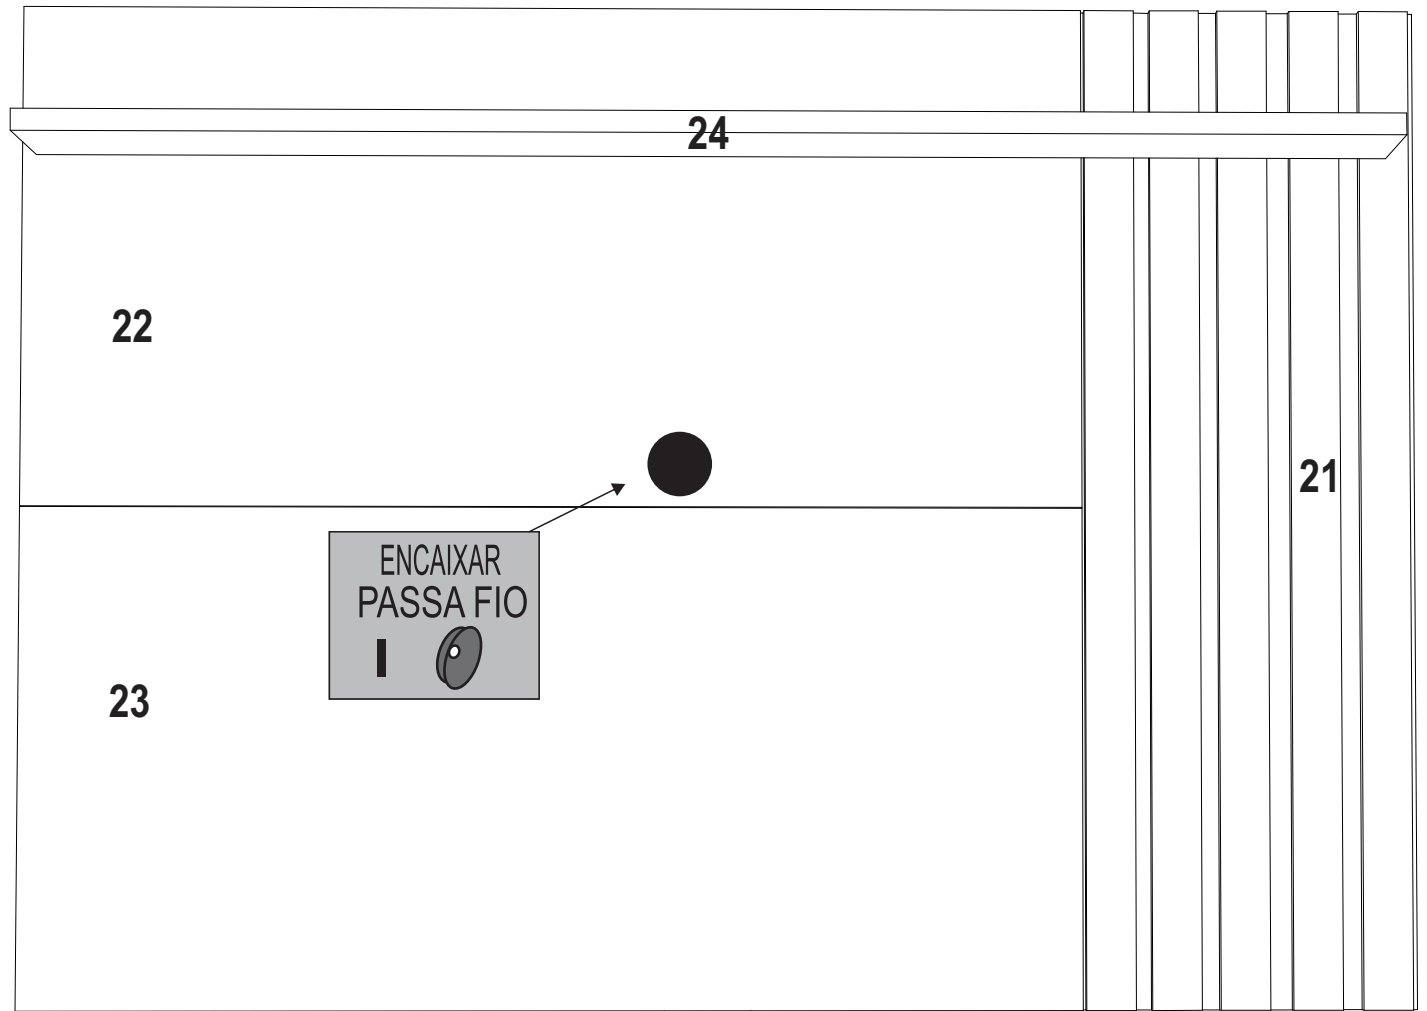

# 8º

A	SACHÊ DE COLA	GLUE COLA	02	
D	PARAFUSO 4,0 X 22 mm	TORNILLO 4,0*22 SCREW 4,0*22	06	

**OBS.: PASSAR COLA**  
Note: Pass glue on wedges / pasar cola en las cuñas

9°

<b>I</b>	<b>PASSA FIO 40mm</b>	PASSA HILO WIRELESS	01	
<b>E</b>	PARAFUSO 3,5 X 40 mm	TORNILLO 3,5*40 SCREW 3,5*40	01	
<b>S</b>	TAMPA DA CASTANHA 18 mm 1° COR	SCREW TOP PARTE SUPERIOR DEL TORNILLO	01	