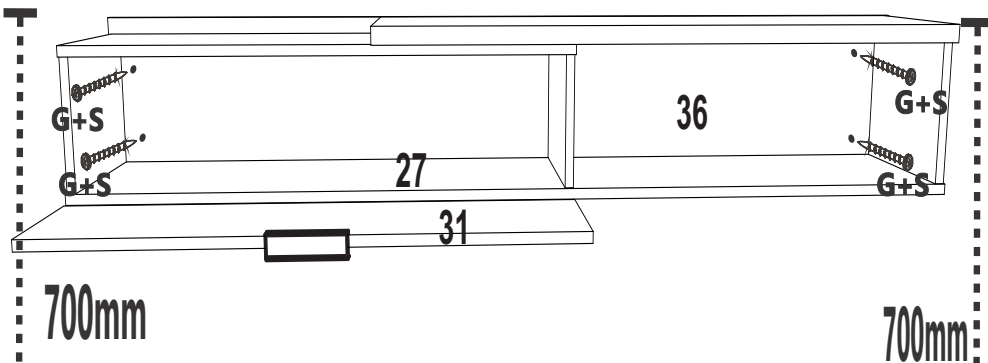

5°

G	PARAFUSO 5,0 X 70 mm	TORNILLO 5,0*70 SCREW 5,0*70	04	
H	BUCHA 8 mm	DITCH 8mm BUSH 8mm	04	
S	TAMPA DA CASTANHA 18 mm 1° COR	SCREW TOP PARTE SUPERIOR DEL TORNILLO	04	

ATENÇÃO
ALTURA SÚGERIDA
Attention Suggested height
Atención altura sugerida

PAREDE
WALL / PARED

ILUTRAÇÃO BUCHAS FIXADAS NA PAREDE