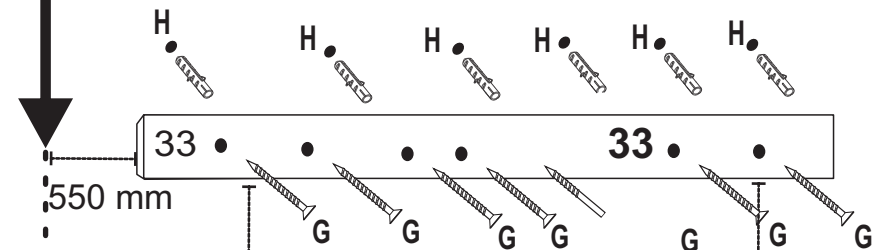

ILUTRAÇÃO HOME SUSPENSO VEGAS

VEGAS SUSPENDED HOME ILLUSTRATION / ILUSTRACIÓN DE CASA SUSPENDIDA DE VEGAS

6°

G	PARAFUSO 5,0 X 70 mm	TORNILLO 5,0*70 SCREW 5,0*70	06		H	BUCHA 8 mm	DITCH 8mm BUSH 8mm	06	

OBS:

CARO MONTADOR FAVOR SEGUIR A MEDIDA INFORMADA NO DESENHO ABAIXO PARA FIXAÇÃO DAS PEÇAS N° 33.
ASSEMBLY PLEASE FOLLOW THE MEASURE INFORMED IN THE DRAWING BELOW FOR FIXING PARTS N ° 33.
MONTADOR FAVOR SEGUIR LA MEDIDA INFORMADA EN EL DISEÑO ABAJO PARA FIJACIÓN DE LAS PIEZAS N ° 33.

ATENÇÃO
ALTURA SÚGERIDA
SUBJECT HEIGHT
ALTURA DEL SUJETO

PAREDE
WALL
PARED