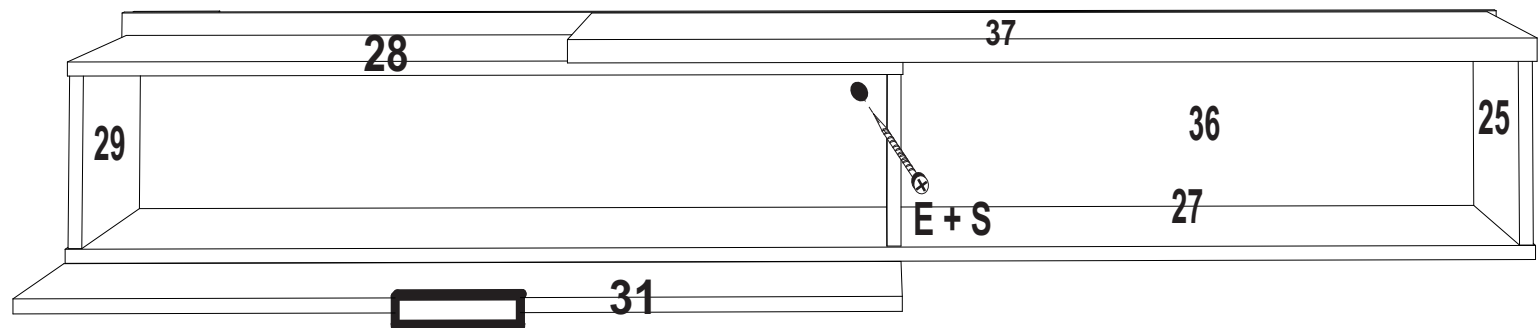

# 8º

A	SACHÊ DE COLA	GLUE COLA	02	
D	PARAFUSO 4,0 X 22 mm	TORNILLO 4,0*22 SCREW 4,0*22	06	

**OBS.: PASSAR COLA**  
Note: Pass glue on wedges / pasar cola en las cuñas

9°

<b>I</b>	<b>PASSA FIO 40mm</b>	PASSA HILO WIRELESS	01	
<b>E</b>	PARAFUSO 3,5 X 40 mm	TORNILLO 3,5*40 SCREW 3,5*40	01	
<b>S</b>	TAMPA DA CASTANHA 18 mm 1° COR	SCREW TOP PARTE SUPERIOR DEL TORNILLO	01	