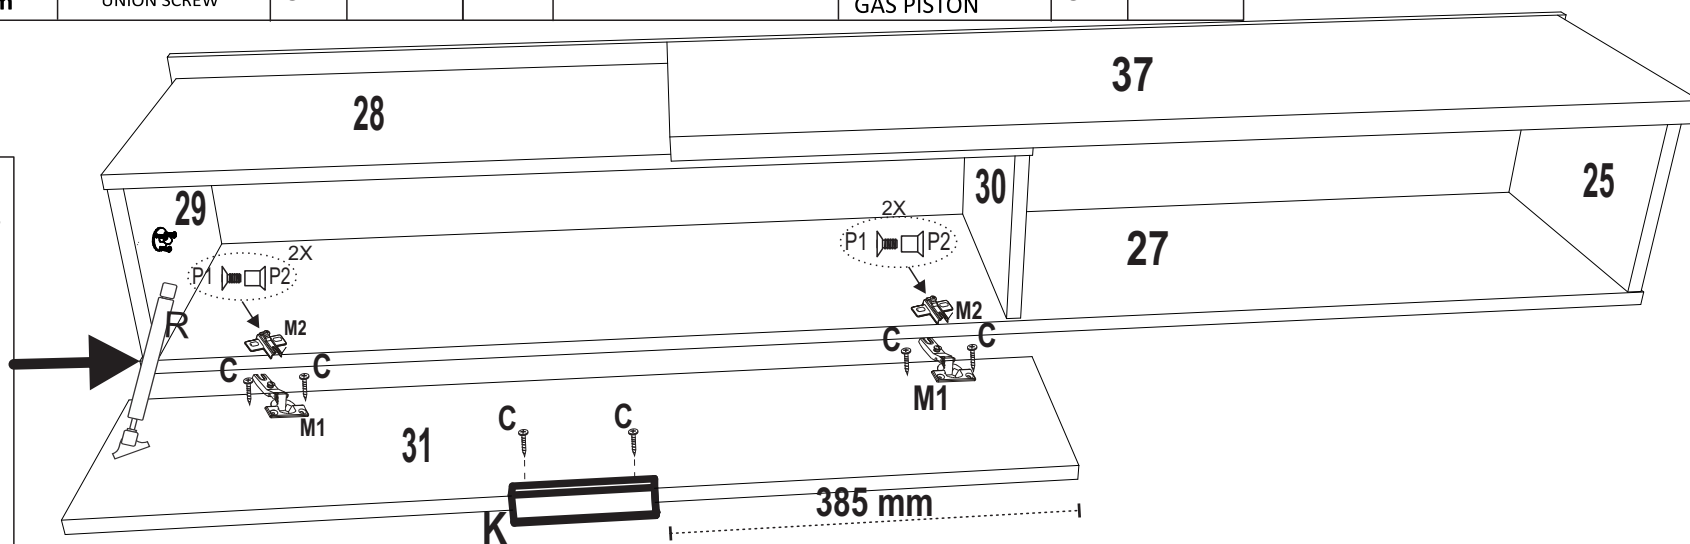

4º

C	PARAFUSO 3,5 X 12 mm	TORNILLO 3,5*12 SCREW 3,5*12	06		M1	DOBRADIÇA RETA 26MM	BISAGRA HINGE	02	
K	PUXADOR MARIS 126 mm	MARIS HANDLE MANGO MARIS	01		M2	CALÇO DOBRADIÇA	CUÑA DE BISAGRA HINGE SHIM	02	
P	PARAFUSO UNIÃO P/ DOBRADIÇA 16mm	TORNILLO DE UNÓN UNION SCREW	04		R	KIT PISTÃO FECHADO	PISTON DE GAS GAS PISTON	01