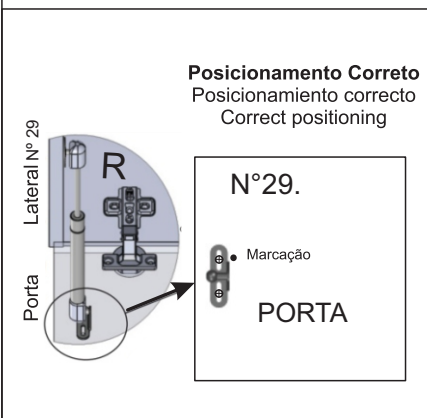

# 1º

E	PARAFUSO 3,5 X 40 mm	TORNILLO 3,5*40 SCREW 3,5*40	06		B	CANTONEIRA ZAMAC	ZAMAC CONNER CANTONEIRA ZAMAC	06	
F	PARAFUSO 4,0 X 30 mm	TORNILLO 4,0*30 SCREW 4,0*30	04		C	PARAFUSO 3,5 X 12 mm	TORNILLO 3,5*12 SCREW 3,5*12	12	
J	CAVILHA 6 X 30mm	BOLSILLO DE MADERA WOODEN POCKET	06		Q	PINO DE PRAT. 12 X 08 mm	SHELF PIN PASADOR DE ESTANTE	01	

VISTA FRONTAL

FRONT VIEW

VISTA FRONTAL

VISTA TRASEIRA

BACK VIEW

VISTA TRASERA

2º

E	PARAFUSO 3,5 X 40 mm	TORNILLO 3,5*40 SCREW 3,5*40	10	
---	----------------------	---------------------------------	----	--

3º

A	SACHÊ DE COLA	GLUE COLA	01	
D	PARAFUSO 4,0 X 22 mm	TORNILLO 4,0*22 SCREW 4,0*22	06	

4º

C	PARAFUSO 3,5 X 12 mm	TORNILLO 3,5*12 SCREW 3,5*12	06		M1	DOBRADIÇA RETA 26MM	BISAGRA HINGE	02	
K	PUXADOR MARIS 126 mm	MARIS HANDLE MANGO MARIS	01		M2	CALÇO DOBRADIÇA	CUÑA DE BISAGRA HINGE SHIM	02	
P	PARAFUSO UNIÃO P/ DOBRADIÇA 16mm	TORNILLO DE UNÓN UNION SCREW	04		R	KIT PISTÃO FECHADO	PISTON DE GAS GAS PISTON	01	