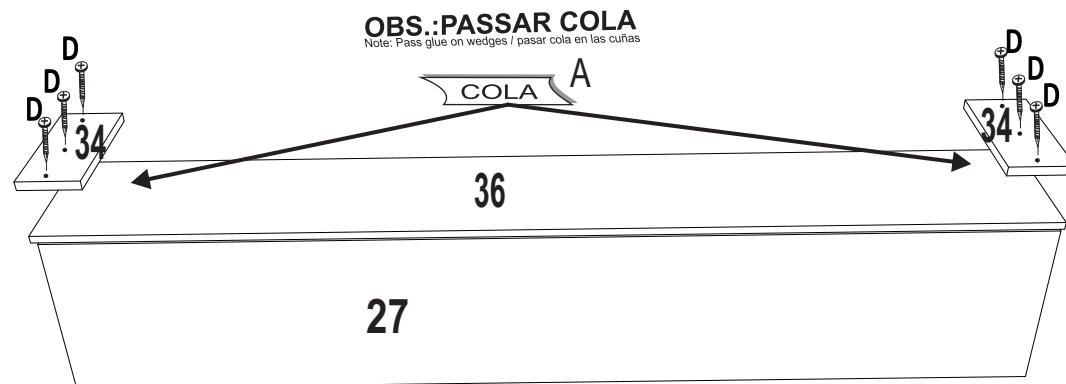

3º

A	SACHÊ DE COLA	GLUE COLA	01	
D	PARAFUSO 4,0 X 22 mm	TORNILLO 4,0*22 SCREW 4,0*22	06