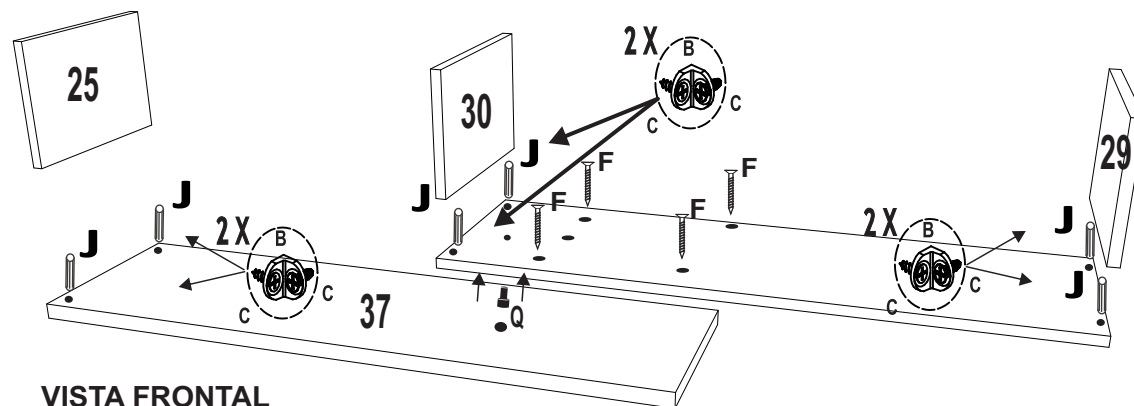

DESCRIÇÃO DE ACESSÓRIOS

CÓD	DESCRIÇÃO	QTD.	DESENHO
A	SACHÊ DE COLA GLUE COLA	04	
B	CANTONEIRA ZAMAC ZAMAC CONNER CANTONEIRA ZAMAC	06	
C	PARAFUSO 3,5 X 12 mm TORNILLO 3,5*12 SCREW 3,5*12	34	
D	PARAFUSO 4,0 X 22 mm TORNILLO 4,0*22 SCREW 4,0*22	27	
E	PARAFUSO 3,5 X 40 mm TORNILLO 3,5*40 SCREW 3,5*40	17	
F	PARAFUSO 4,0 X 30 mm TORNILLO 4,0*30 SCREW 4,0*30	04	
G	PARAFUSO 5,0 X 70 mm TORNILLO 5,0*70 SCREW 5,0*70	15	
H	BUCHA 8 mm DITCH 8mm BUSH 8mm	10	
i	PASSA FIO 40mm PASSA HILO WIRELESS	01	
J	CAVILHA 6 X 30mm BOLSILLO DE MADERA WOODEN POCKET	06	
K	PUXADOR MARIS 126 mm MARIS HANDLE MANGO MARIS	01	
P	PARAFUSO UNIÃO P/ DOBRADIÇA 16mm TORNILLO DE UNÓN UNION SCREW	04	
M1	DOBRADIÇA RETA 26MM BISAGRA HINGE	02	
M2	CALÇO DOBRADIÇA CUÑA DE BISAGRA HINGE SHIM	02	
N	CHAPINHA DUPLA 42 X 42 PLACA DE 4 AGUREJOS 4 HOLE PLATE	04	
Q	PINO DE PRAT. 12 X 08 mm SHELF PIN PASADOR DE ESTANTE	03	
R	KIT PISTÃO FECHADO PISTON DE GAS GAS PISTON	01	
S	TAMPA DA CASTANHA 18 mm 1º COR SCREW TOP PARTE SUPERIOR DEL TORNILLO	05	

1º

E	PARAFUSO 3,5 X 40 mm	TORNILLO 3,5*40 SCREW 3,5*40	06		B	CANTONEIRA ZAMAC	ZAMAC CONNER CANTONEIRA ZAMAC	06	
F	PARAFUSO 4,0 X 30 mm	TORNILLO 4,0*30 SCREW 4,0*30	04		C	PARAFUSO 3,5 X 12 mm	TORNILLO 3,5*12 SCREW 3,5*12	12	
J	CAVILHA 6 X 30mm	BOLSILLO DE MADERA WOODEN POCKET	06		Q	PINO DE PRAT. 12 X 08 mm	SHELF PIN PASADOR DE ESTANTE	01	

VISTA FRONTAL

FRONT VIEW

VISTA FRONTAL