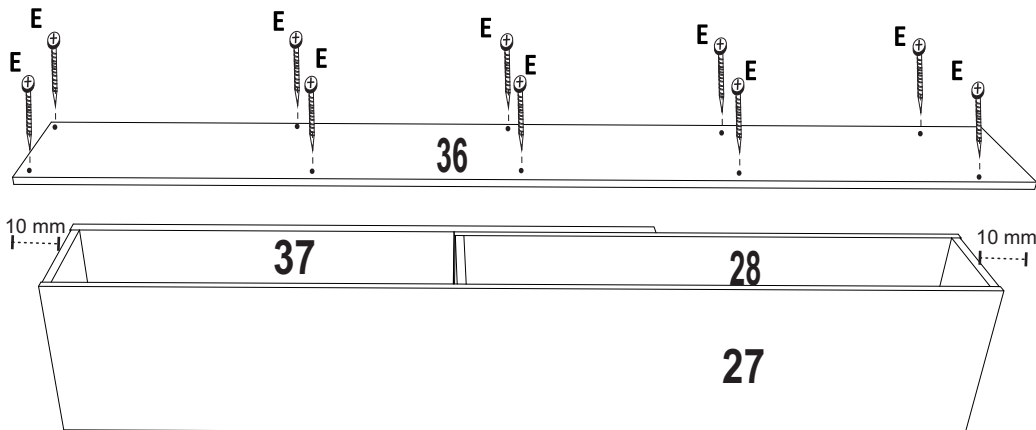

VISTA FRONTAL

FRONT VIEW

VISTA FRONTAL

VISTA TRASEIRA

BACK VIEW

VISTA TRASERA

2º

E	PARAFUSO 3,5 X 40 mm	TORNILLO 3,5*40 SCREW 3,5*40	10	
---	----------------------	---------------------------------	----	--