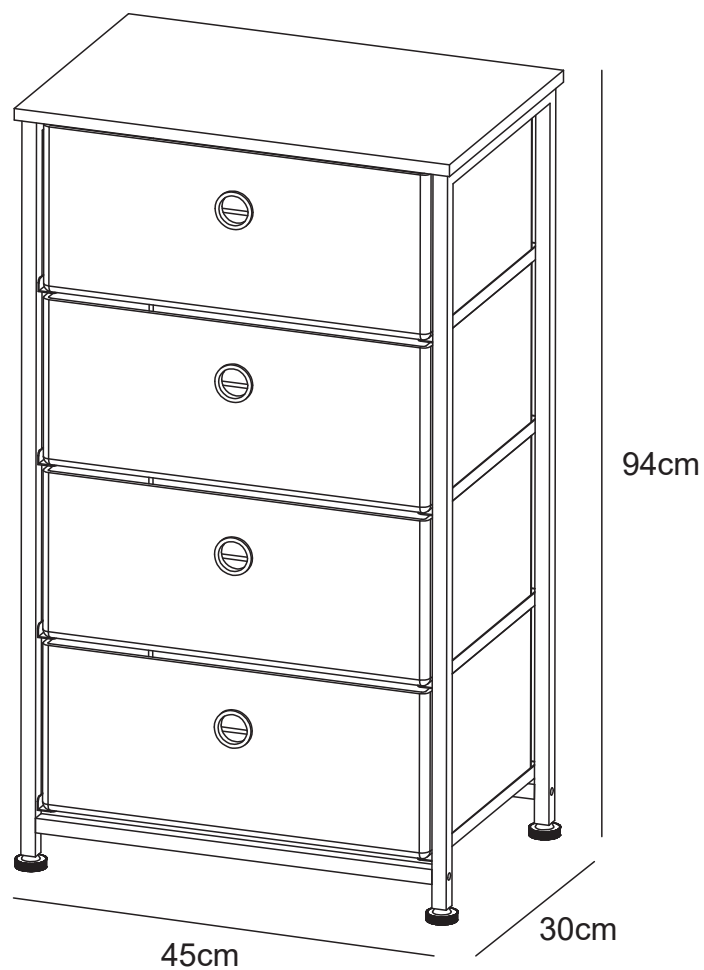

MANUAL DE INSTRUCCIONES

**COMODA 4CJON OPORTO EN TELA 45X30X94 GRIS
MODELO: MB3607TT26-10**

ESCANEAR QR PARA DESCARGAR EL MANUAL

ADVERTENCIA

Siga las instrucciones que se detallan en el manual, si presenta alguna diferencia en el contenido de sus piezas pongase en contacto con la tienda donde fue adquirido.