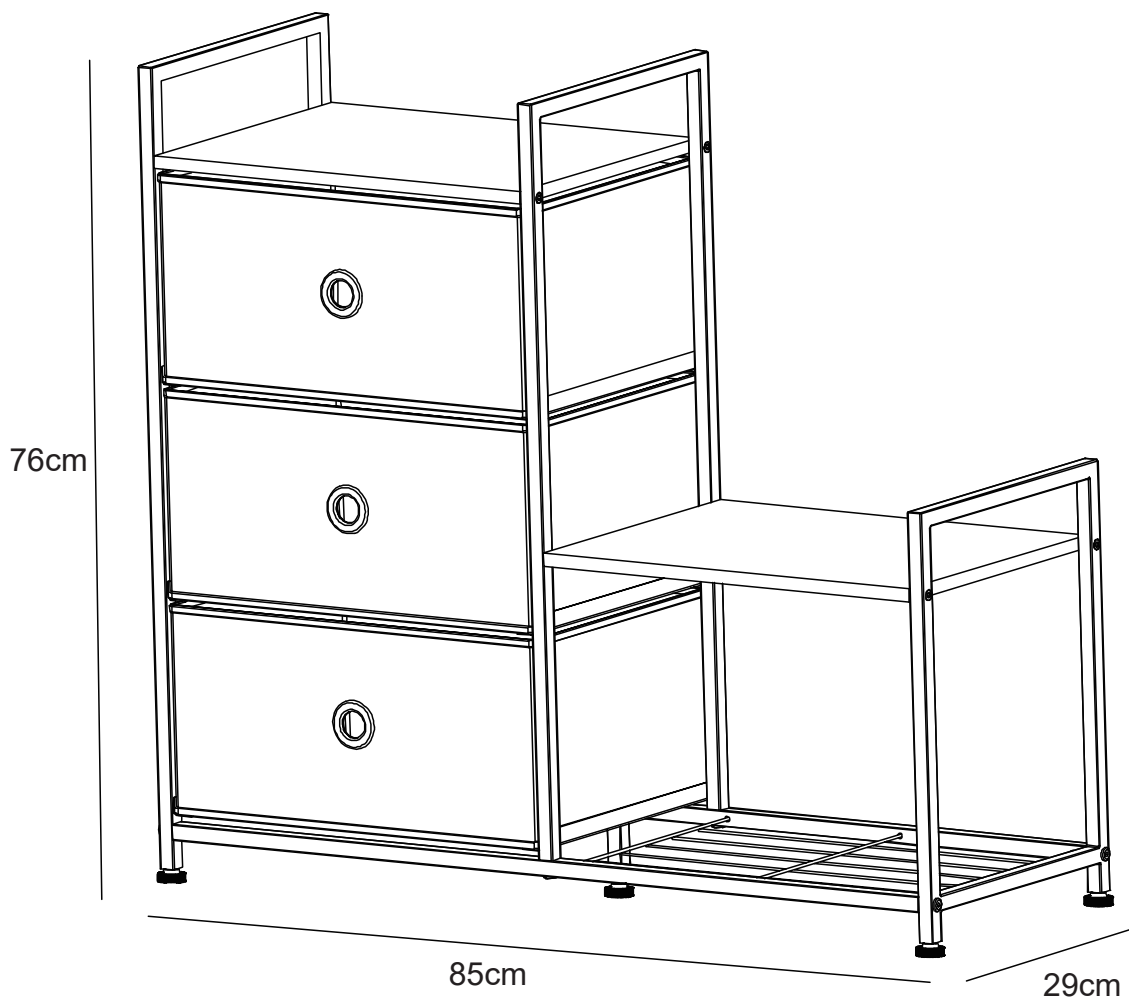

MANUAL DE INSTRUCCIONES

COMODA 3CJON OPORTO TELA/ZAP 85X29X76 GRIS
MODELO: MB3607TT26-11

ADVERTENCIA

Siga las instrucciones que se detallan en el manual, si presenta alguna diferencia en el contenido de sus piezas pongase en contacto con la tienda donde fue adquirido.

Ix2

Jx2

Kx2

PIEZAS

① x1PC

② x1PC

③ x1PCS

④ x2PC