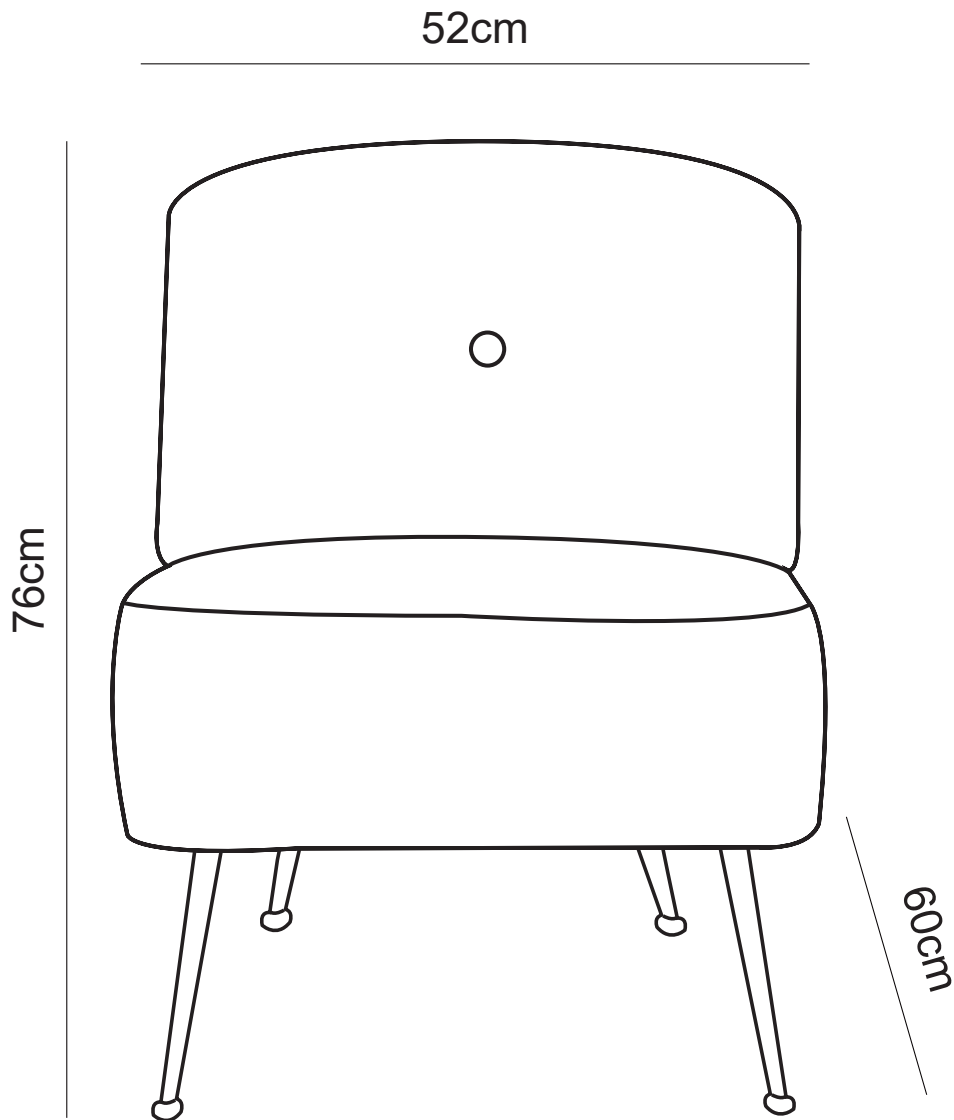

MANUAL DE INSTRUCCIONES

SITIAL HORUS 52 × 60 × 76 cm GRIS
MODELO: MB2106TT26-2

ESCANEAR QR PARA DESCARGAR EL MANUAL

ADVERTENCIA

Siga las instrucciones que se detallan en el manual, si presenta alguna diferencia en el contenido de sus piezas pongase en contacto con la tienda donde fue adquirido.