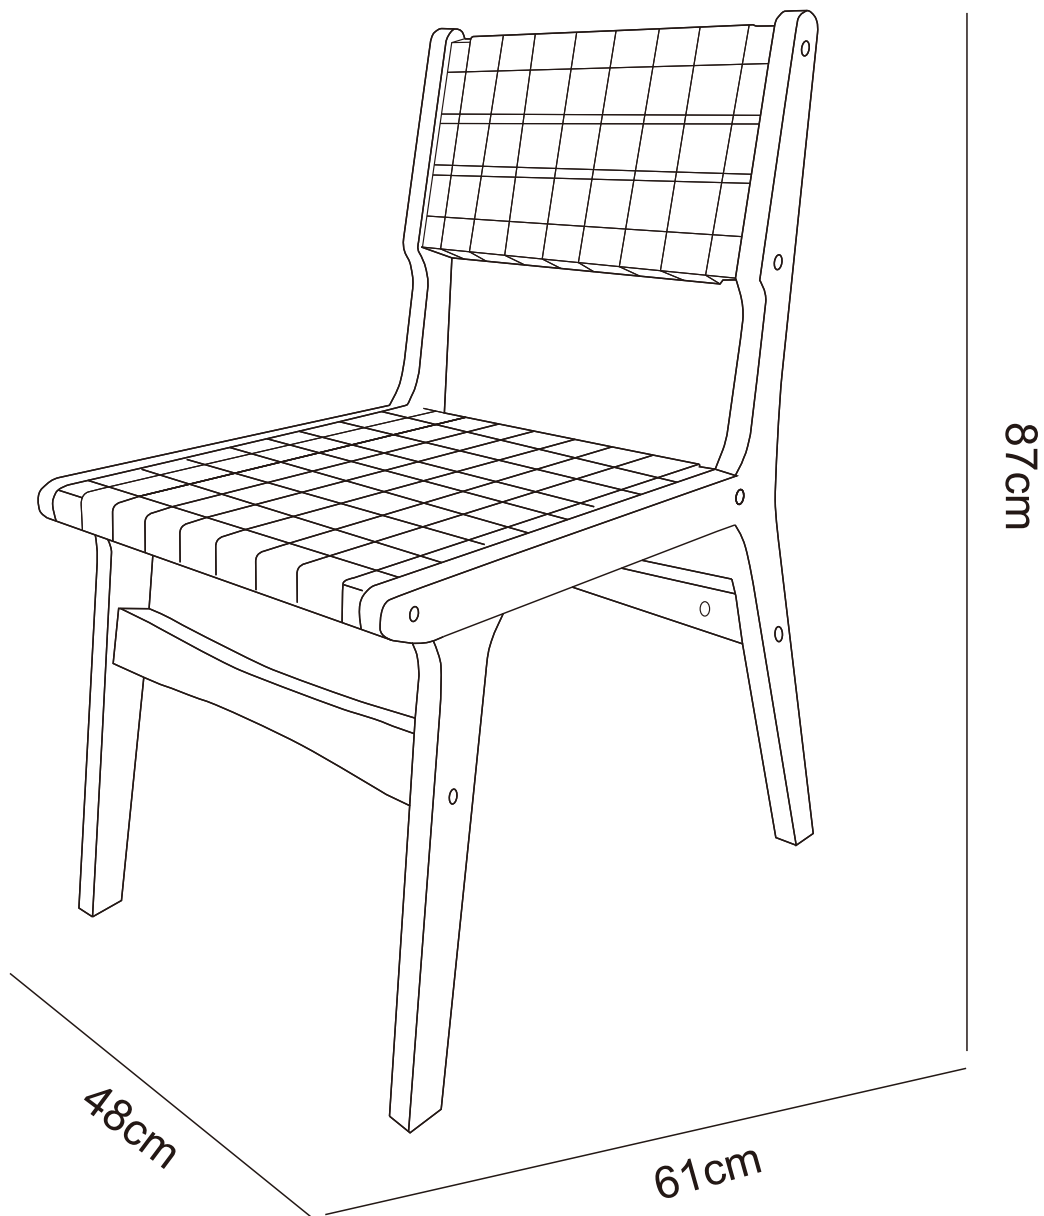

MANUAL DE INSTRUCCIONES

SILLA BOB MADERA 48X61X87cm CARMEL
MODELO:MB2204TT26-14

ADVERTENCIA

Siga las instrucciones que se detallan en el manual, si presenta alguna diferencia en el contenido de sus piezas pongase en contacto con la tienda donde fue adquirido.

1 persona
para el armado

Producto contenido
en 1 caja

Carga máxima

QUINCALLERÍA

F x 4

G x 4

H x 1

I x 4

J x 12

K x 4

L x 8

PIEZAS

A x 1

B x 1

C x 1

D x 1