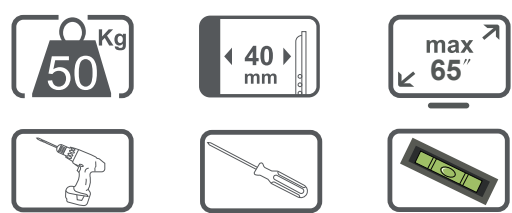

MANUAL DE INSTRUCCIONES

Lea cuidadosamente el manual de uso antes de conectar o poner en marcha el equipo

- > SOPORTE INC 22-65 NEX
- > SOP20199-N

NEX

SOPORTE INC
22-65 NEX
MODEL: SOP20199-N

NEX

SOPORTE INC
22-65 NEX
MODEL: SOP20199-N