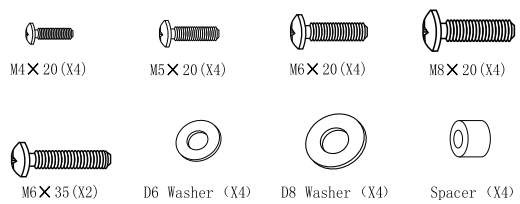

297*210mm

NEX

NEX

MANUAL DE INSTRUCCIONES

Lea cuidadosamente el manual de uso antes de conectar o poner en marcha el equipo

- > SOPORTE INC 22-65 NEX
- > SOP20199-N

NEX

SOPORTE INC
22-65 NEX
MODEL: SOP20199-N

NEX

SOPORTE INC
22-65 NEX
MODEL: SOP20199-N

Paquete M

Paquete W