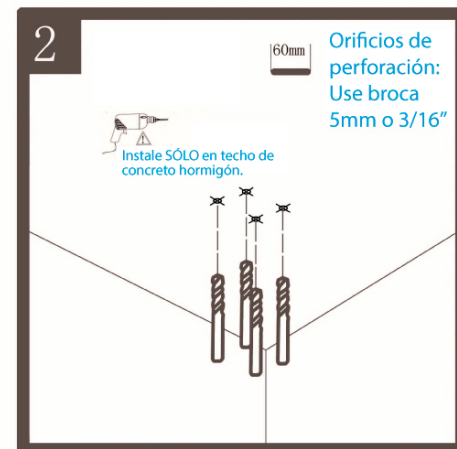

NEX

MANUAL DE INSTRUCCIONES

Lea cuidadosamente el manual de uso antes de conectar o poner en marcha el equipo

- › SOPORTE TECHO 22-65 NEX
- › SOP20194-N

NEX

NEX

SOPORTE TECHO
22-65 NEX
MODEL:SOP20194-N

NEX

SOPORTE TECHO
22-65 NEX
MODEL:SOP20194-N

Paquete M

Paquete W

START

FINISH