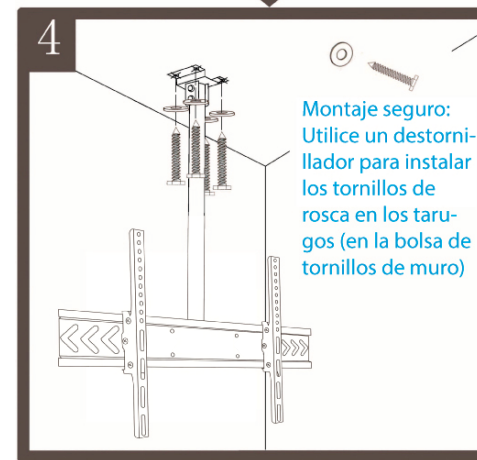

NEX

MANUAL DE INSTRUCCIONES

Lea cuidadosamente el manual de uso antes de conectar o poner en marcha el equipo

- › SOPORTE TECHO 22-65 NEX
- › SOP20194-N

NEX

NEX

SOPORTE TECHO
22-65 NEX
MODEL:SOP20194-N

NEX

SOPORTE TECHO
22-65 NEX
MODEL:SOP20194-N

Paquete M

Paquete W

START

FINISH