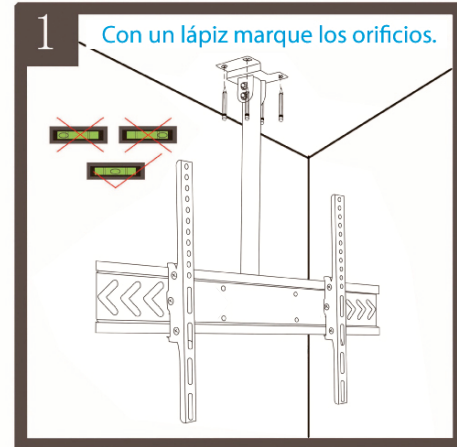

NEX

SOPORTE TECHO
22-65 NEX
MODEL:SOP20194-N

NEX

SOPORTE TECHO
22-65 NEX
MODEL:SOP20194-N

Paquete M

Paquete W

START

FINISH