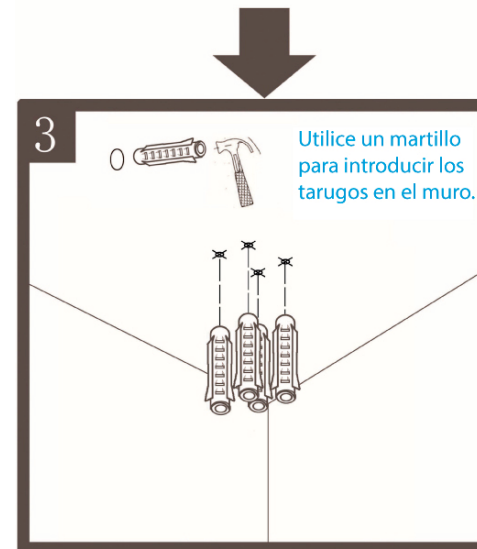

NEX

MANUAL DE INSTRUCCIONES

Lea cuidadosamente el manual de uso antes de conectar o poner en marcha el equipo

- › SOPORTE TECHO 22-65 NEX
- › SOP20194-N

NEX

NEX

SOPORTE TECHO
22-65 NEX
MODEL:SOP20194-N

NEX

SOPORTE TECHO
22-65 NEX
MODEL:SOP20194-N

Paquete M

Paquete W

START

FINISH