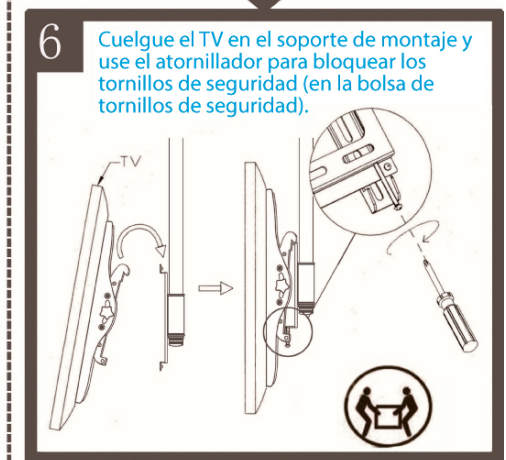

NEX

SOPORTE TECHO
22-65 NEX
MODEL:SOP20194-N

NEX

SOPORTE TECHO
22-65 NEX
MODEL:SOP20194-N

Paquete M

Paquete W

START

FINISH