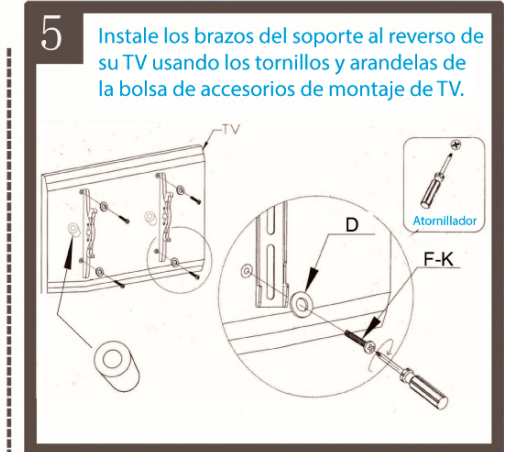

NEX

SOPORTE TECHO
22-65 NEX
MODEL:SOP20194-N

NEX

SOPORTE TECHO
22-65 NEX
MODEL:SOP20194-N

Paquete M

Paquete W

START

FINISH