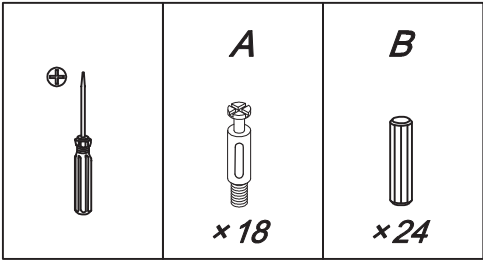

RECOMENDACIONES

- Estudie atentamente las instrucciones antes del montaje.
- Ordene las piezas que componen el producto.
- Agrupe y ordene la quincallería.
- Prepare una zona despejada para el montaje.
- Monte las piezas sin forzar los ensambles, una vez armada toda la estructura, reaprete de forma definitiva.
- Volver a apretar los tornillos después de un tiempo de uso.
- Conserve estas instrucciones de montaje.
- El vidrio posee en uno de sus lados una lámina plástica transparente a prueba de explosiones. Al momento de instalar el vidrio asegúrese que el laminado quede instalado por el lado de afuera de la mampara.

Herramientas requeridas
(no incluidas)

2 personas
para el armado

Producto contenido
en 2 cajas

A	B	C	D	E	F	G	H
 x 18	 x 24	 x 18	 M4×14mm x 24	 M4×20mm x 2	 M4×25mm x 2	 x 4	 x 2

	<p>D</p>  <p>M4×14mm x24</p>	<p>E</p>  <p>M4×20mm x2</p>	<p>G</p>  <p>x4</p>	<p>H</p>  <p>x2</p>	
---	---	--	--	--	--