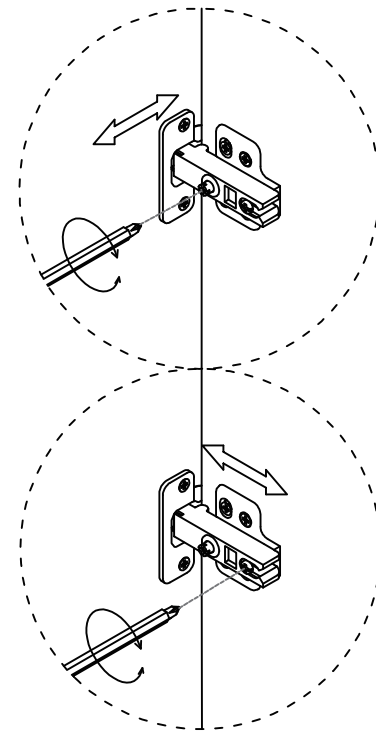

MANUAL DE INSTRUCCIONES

MUEBLE VANITORIO ALBA BLANCO 60CM
MODELO: MUMUV596 / 1499093

ADVERTENCIA

Siga las instrucciones que se detallan en el manual, si presenta alguna diferencia en el contenido de sus piezas pongase en contacto con la tienda donde fue adquirido.

RECOMENDACIONES

- Estudie atentamente las instrucciones antes del montaje.
- Ordene las piezas que componen el producto.
- Agrupe y ordene la quincallería.
- Prepare una zona despejada para el montaje.
- Monte las piezas sin forzar los ensambles, una vez armada toda la estructura, reaprete de forma definitiva.
- Volver a apretar los tornillos después de un tiempo de uso.
- Conserve estas instrucciones de montaje.
- El vidrio posee en uno de sus lados una lámina plástica transparente a prueba de explosiones. Al momento de instalar el vidrio asegúrese que el laminado quede instalado por el lado de afuera de la mampara.

Herramientas requeridas
(no incluidas)

2 personas
para el armado

Producto contenido
en 2 cajas

A	B	C	D	E	F	G	H
 x 18	 x 24	 x 18	 M4×14mm x 24	 M4×20mm x 2	 M4×25mm x 2	 x 4	 x 2

	<p>D</p>  <p>M4×14mm x24</p>	<p>E</p>  <p>M4×20mm x2</p>	<p>G</p>  <p>x4</p>	<p>H</p>  <p>x2</p>	
---	---	--	--	--	--