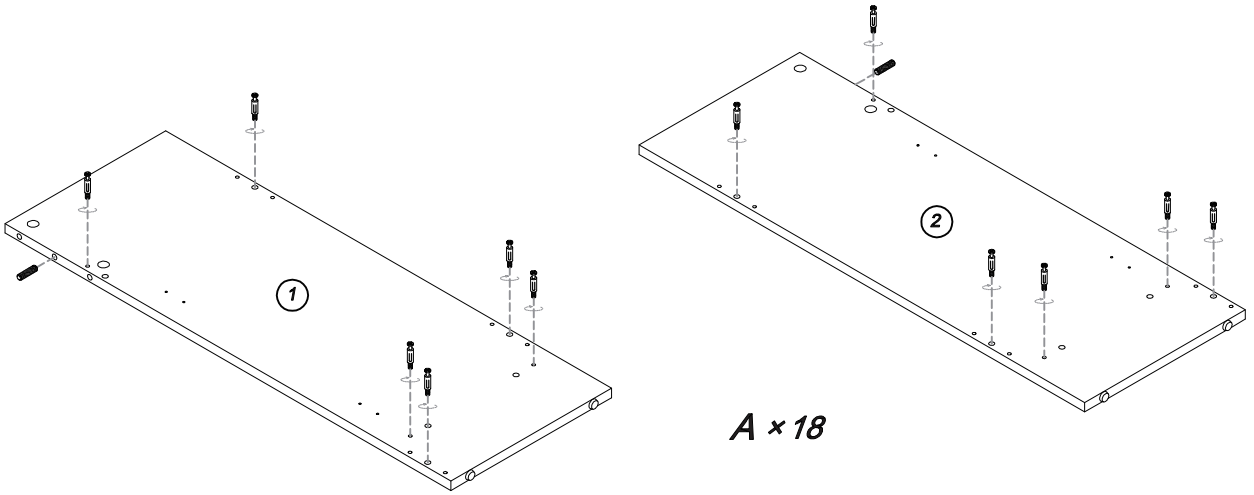

RECOMENDACIONES

- Estudie atentamente las instrucciones antes del montaje.
- Ordene las piezas que componen el producto.
- Agrupe y ordene la quincallería.
- Prepare una zona despejada para el montaje.
- Monte las piezas sin forzar los ensambles, una vez armada toda la estructura, reaprete de forma definitiva.
- Volver a apretar los tornillos después de un tiempo de uso.
- Conserve estas instrucciones de montaje.
- El vidrio posee en uno de sus lados una lámina plástica transparente a prueba de explosiones. Al momento de instalar el vidrio asegúrese que el laminado quede instalado por el lado de afuera de la mampara.

Herramientas requeridas
(no incluidas)

2 personas
para el armado

Producto contenido
en 2 cajas

A	B	C	D	E	F	G	H
 x 18	 x 24	 x 18	 M4×14mm x 24	 M4×20mm x 2	 M4×25mm x 2	 x 4	 x 2

	<p>D</p>  <p>M4×14mm x24</p>	<p>E</p>  <p>M4×20mm x2</p>	<p>G</p>  <p>x4</p>	<p>H</p>  <p>x2</p>	
---	---	--	--	--	--