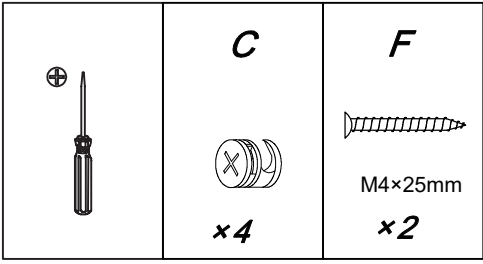

RECOMENDACIONES

- Estudie atentamente las instrucciones antes del montaje.
- Ordene las piezas que componen el producto.
- Agrupe y ordene la quincallería.
- Prepare una zona despejada para el montaje.
- Monte las piezas sin forzar los ensambles, una vez armada toda la estructura, reaprete de forma definitiva.
- Volver a apretar los tornillos después de un tiempo de uso.
- Conserve estas instrucciones de montaje.
- El vidrio posee en uno de sus lados una lámina plástica transparente a prueba de explosiones. Al momento de instalar el vidrio asegúrese que el laminado quede instalado por el lado de afuera de la mampara.

Herramientas requeridas
(no incluidas)

2 personas
para el armado

Producto contenido
en 2 cajas

A	B	C	D	E	F	G	H
 x 18	 x 24	 x 18	 M4×14mm x 24	 M4×20mm x 2	 M4×25mm x 2	 x 4	 x 2

	<p>D</p>  <p>M4×14mm x24</p>	<p>E</p>  <p>M4×20mm x2</p>	<p>G</p>  <p>x4</p>	<p>H</p>  <p>x2</p>	
---	---	--	--	--	--