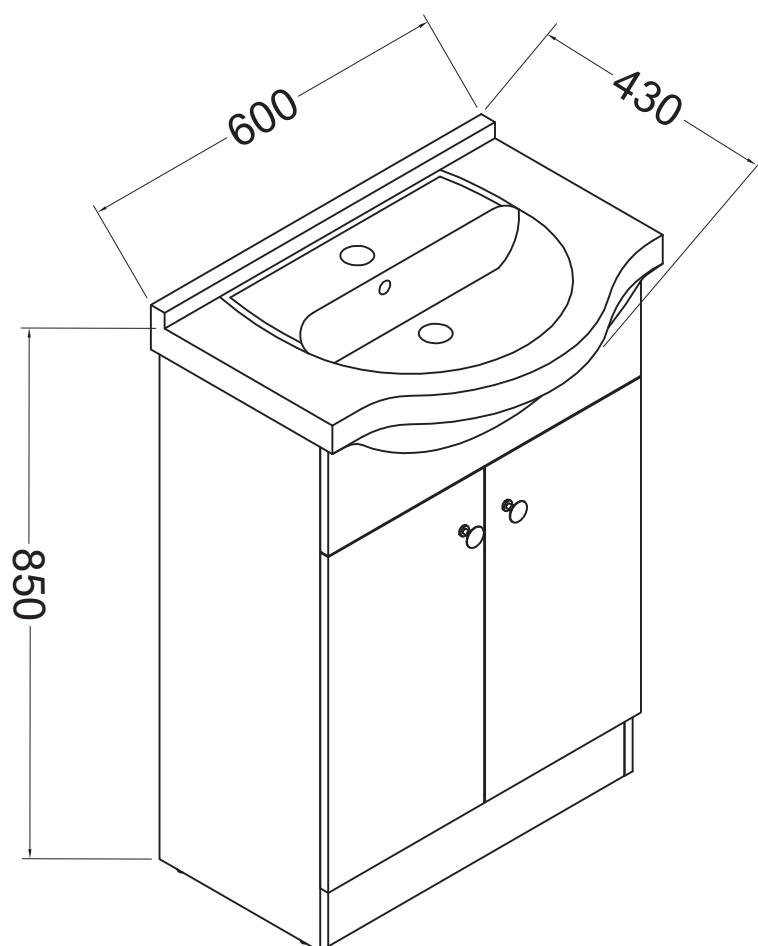

MANUAL DE INSTRUCCIONES

MUEBLE VANITORIO ALBA BLANCO 60CM
MODELO: MUMUV596 / 1499093

ADVERTENCIA

Siga las instrucciones que se detallan en el manual, si presenta alguna diferencia en el contenido de sus piezas pongase en contacto con la tienda donde fue adquirido.

RECOMENDACIONES

- Estudie atentamente las instrucciones antes del montaje.
- Ordene las piezas que componen el producto.
- Agrupe y ordene la quincallería.
- Prepare una zona despejada para el montaje.
- Monte las piezas sin forzar los ensambles, una vez armada toda la estructura, reaprete de forma definitiva.
- Volver a apretar los tornillos después de un tiempo de uso.
- Conserve estas instrucciones de montaje.
- El vidrio posee en uno de sus lados una lámina plástica transparente a prueba de explosiones. Al momento de instalar el vidrio asegúrese que el laminado quede instalado por el lado de afuera de la mampara.

Herramientas requeridas
(no incluidas)

2 personas
para el armado

Producto contenido
en 2 cajas

A	B	C	D	E	F	G	H
 x 18	 x 24	 x 18	 M4×14mm x 24	 M4×20mm x 2	 M4×25mm x 2	 x 4	 x 2

	<p>D</p>  <p>M4×14mm x24</p>	<p>E</p>  <p>M4×20mm x2</p>	<p>G</p>  <p>x4</p>	<p>H</p>  <p>x2</p>	
---	---	--	--	--	--