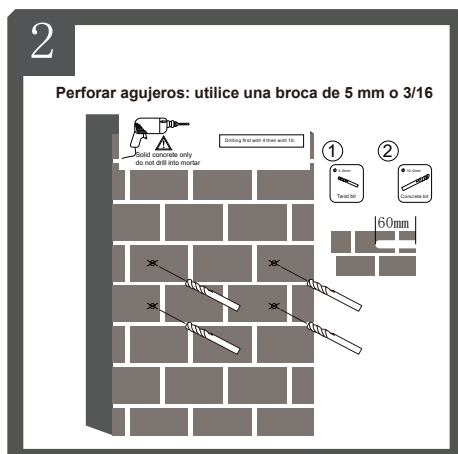

NEX

SOPORTE FIJO TV  
37-75 NEX  
MODEL:SOP201914-N

Package M

Package W

COMENZAR

FINALIZAR