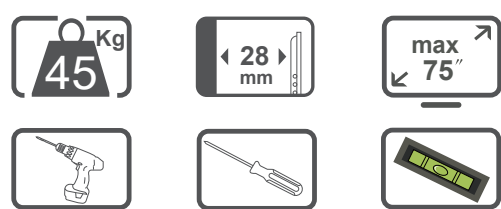

297*210mm

NEX

MANUAL DE INSTRUCCIONES

Lea cuidadosamente el manual de uso antes de conectar o poner en marcha el equipo

- > SOPORTE FIJO TV 37-75 NEX
- > SOP201914-N

NEX

NEX

SOPORTE FIJO TV
37-75 NEX
MODEL:SOP201914-N

NEX

SOPORTE FIJO TV
37-75 NEX
MODEL:SOP201914-N

Package M

Package W

COMENZAR

FINALIZAR