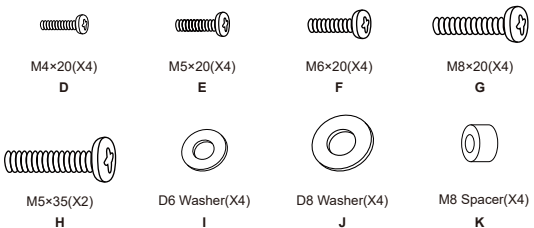

297\*210mm

NEX

MANUAL DE INSTRUCCIONES

Lea cuidadosamente el manual de uso antes de conectar o poner en marcha el equipo

- > SOPORTE FIJO TV 37-75 NEX
- > SOP201914-N

NEX

NEX

SOPORTE FIJO TV  
37-75 NEX  
MODEL:SOP201914-N

NEX

SOPORTE FIJO TV  
37-75 NEX  
MODEL:SOP201914-N

Package M

Package W

COMENZAR

FINALIZAR