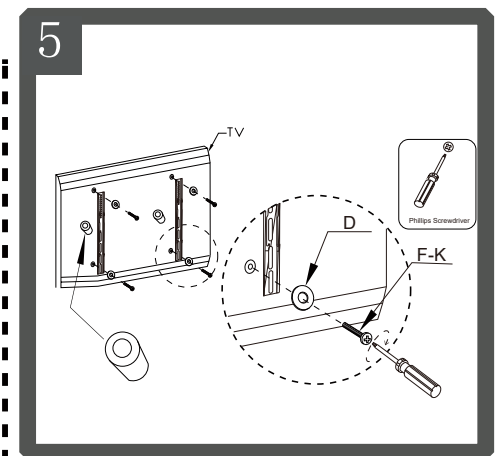

297\*210mm

NEX

MANUAL DE INSTRUCCIONES

Lea cuidadosamente el manual de uso antes de conectar o poner en marcha el equipo

- > SOPORTE FIJO TV 37-75 NEX
- > SOP201914-N

NEX

NEX

SOPORTE FIJO TV  
37-75 NEX  
MODEL:SOP201914-N

NEX

SOPORTE FIJO TV  
37-75 NEX  
MODEL:SOP201914-N

Package M

Package W

COMENZAR

FINALIZAR