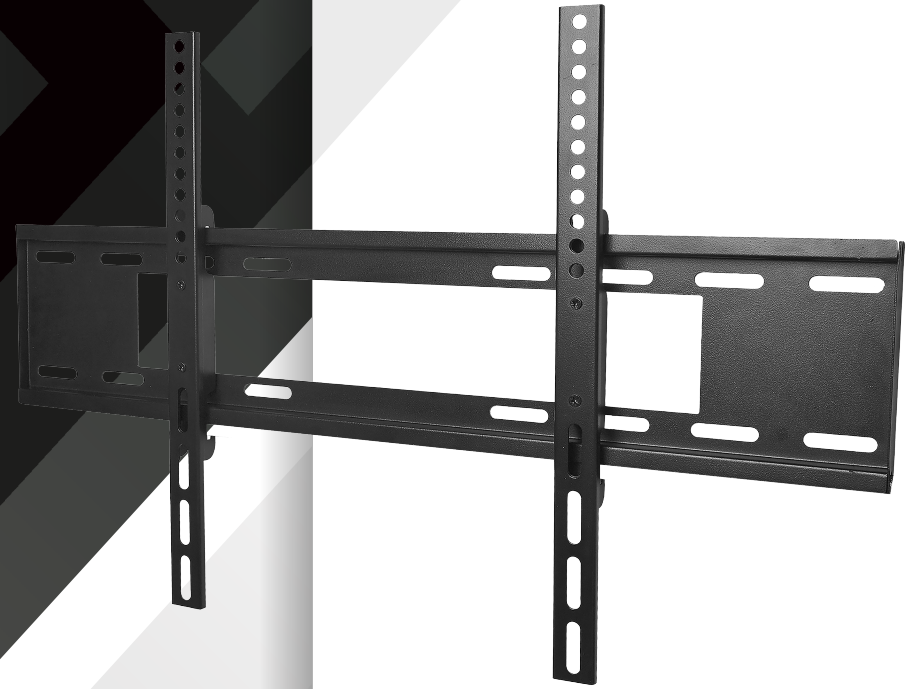

297\*210mm

NEX

MANUAL DE INSTRUCCIONES

Lea cuidadosamente el manual de uso antes de conectar o poner en marcha el equipo

- > SOPORTE FIJO TV 37-75 NEX
- > SOP201914-N

NEX

NEX

SOPORTE FIJO TV  
37-75 NEX  
MODEL:SOP201914-N

NEX

SOPORTE FIJO TV  
37-75 NEX  
MODEL:SOP201914-N

Package M

Package W

COMENZAR

FINALIZAR