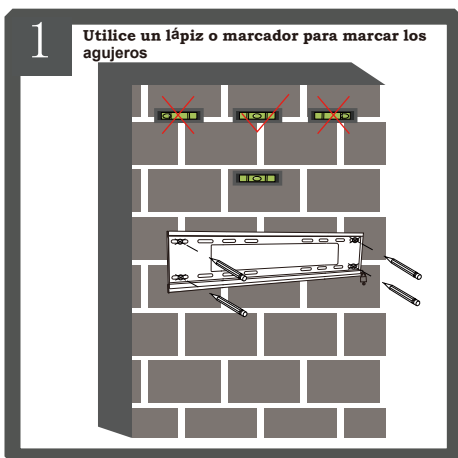

NEX

SOPORTE FIJO TV  
37-75 NEX  
MODEL:SOP201914-N

Package M

Package W

COMENZAR

FINALIZAR