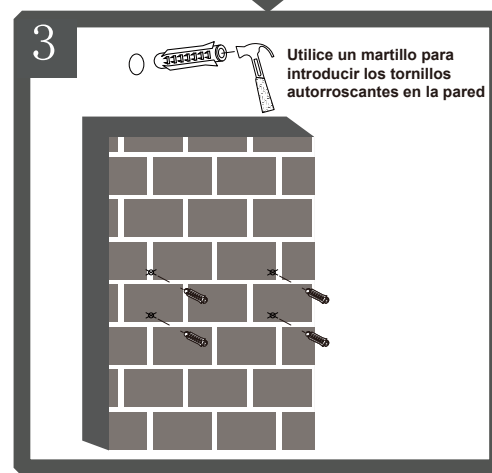

297\*210mm

NEX

MANUAL DE INSTRUCCIONES

Lea cuidadosamente el manual de uso antes de conectar o poner en marcha el equipo

- > SOPORTE FIJO TV 37-75 NEX
- > SOP201914-N

NEX

NEX

SOPORTE FIJO TV  
37-75 NEX  
MODEL:SOP201914-N

NEX

SOPORTE FIJO TV  
37-75 NEX  
MODEL:SOP201914-N

Package M

Package W

COMENZAR

FINALIZAR