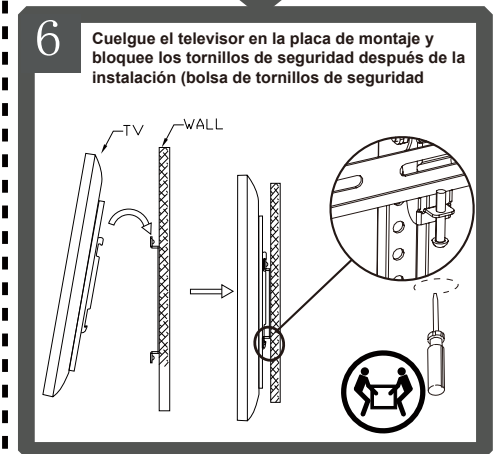

297\*210mm

NEX

MANUAL DE INSTRUCCIONES

Lea cuidadosamente el manual de uso antes de conectar o poner en marcha el equipo

- > SOPORTE FIJO TV 37-75 NEX
- > SOP201914-N

NEX

NEX

SOPORTE FIJO TV  
37-75 NEX  
MODEL:SOP201914-N

NEX

SOPORTE FIJO TV  
37-75 NEX  
MODEL:SOP201914-N

Package M

Package W

COMENZAR

FINALIZAR