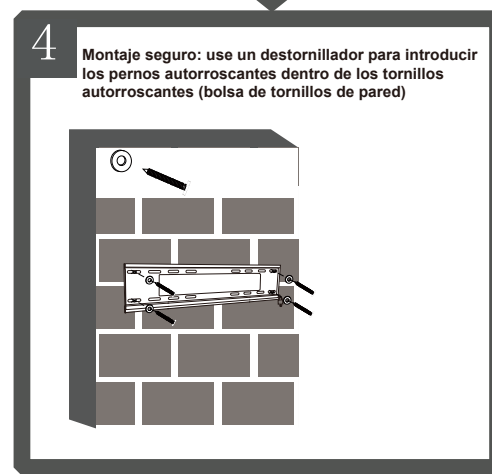

297\*210mm

NEX

MANUAL DE INSTRUCCIONES

Lea cuidadosamente el manual de uso antes de conectar o poner en marcha el equipo

- > SOPORTE FIJO TV 37-75 NEX
- > SOP201914-N

NEX

NEX

SOPORTE FIJO TV  
37-75 NEX  
MODEL:SOP201914-N

NEX

SOPORTE FIJO TV  
37-75 NEX  
MODEL:SOP201914-N

Package M

Package W

COMENZAR

FINALIZAR