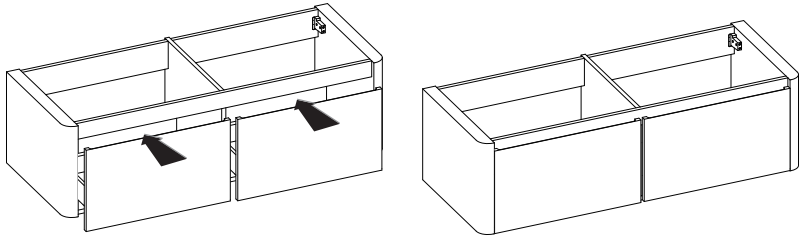

## **MANUAL DE INSTRUCCIONES**

---

KIT MUEBLE VANITORIO + ESPEJO DOB RUA  
MODELO: MUMUV617/1503117

$\phi 8$

$\phi 8$

$\phi 8 \times 40 \text{mm}$

M4  $\times 50 \text{mm}$

1