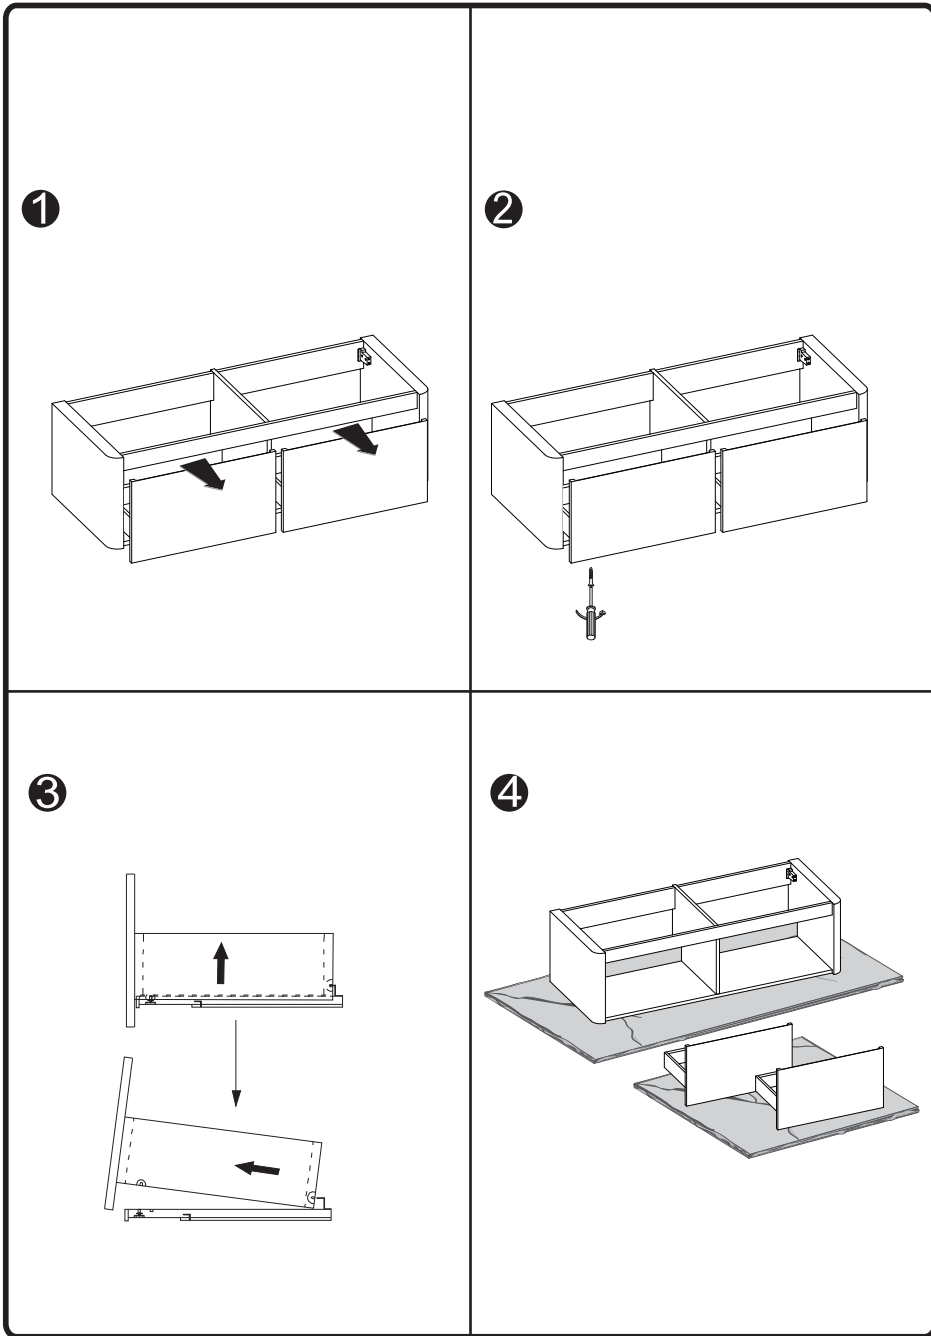

## **MANUAL DE INSTRUCCIONES**

---

KIT MUEBLE VANITORIO + ESPEJO DOB RUA  
MODELO: MUMUV617/1503117

$\phi 8$

$\phi 8$

$\phi 8 \times 40 \text{mm}$

M4  $\times 50 \text{mm}$

1