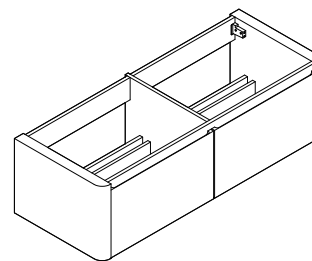

## **MANUAL DE INSTRUCCIONES**

---

KIT MUEBLE VANITORIO + ESPEJO DOB RUA  
MODELO: MUMUV617/1503117

$\phi 8$

$\phi 8$

$\phi 8 \times 40 \text{mm}$

M4  $\times 50 \text{mm}$

1