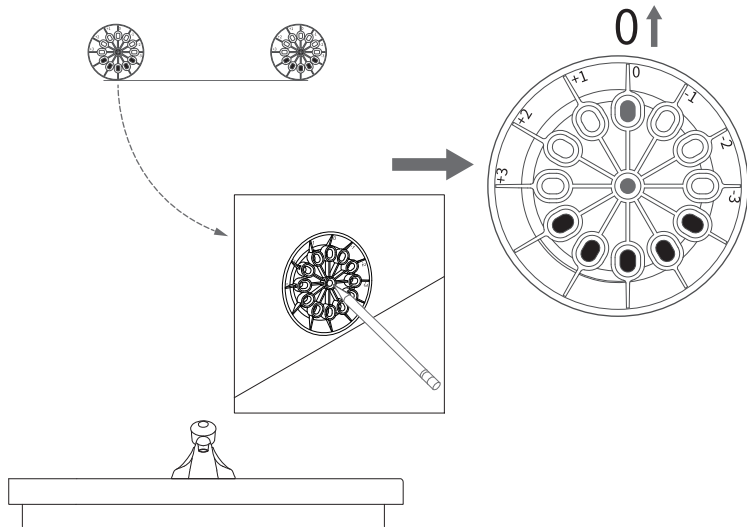

## **MANUAL DE INSTRUCCIONES**

---

KIT MUEBLE VANITORIO + ESPEJO DOB RUA  
MODELO: MUMUV617/1503117

$\phi 8$

$\phi 8$

$\phi 8 \times 40 \text{mm}$

M4  $\times 50 \text{mm}$

1

2

3

5

4

6

7

8

**vessanti**