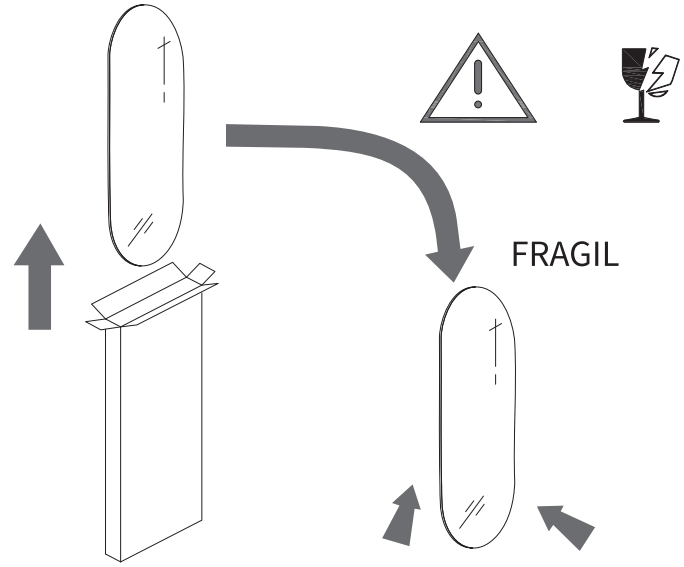

## **MANUAL DE INSTRUCCIONES**

---

KIT MUEBLE VANITORIO + ESPEJO DOB RUA  
MODELO: MUMUV617/1503117

$\phi 8$

$\phi 8$

$\phi 8 \times 40 \text{mm}$

M4  $\times 50 \text{mm}$

1