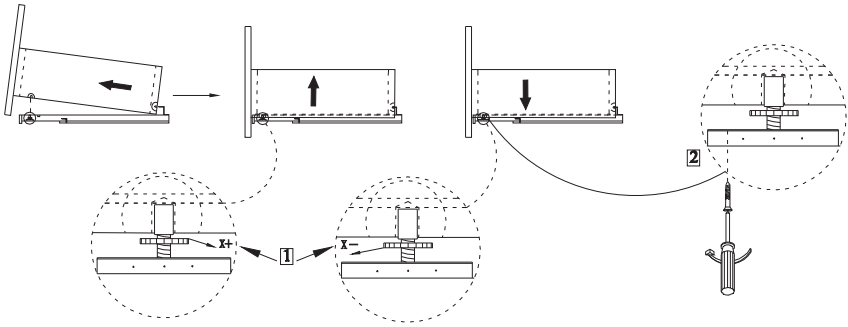

## **MANUAL DE INSTRUCCIONES**

---

KIT MUEBLE VANITORIO + ESPEJO DOB RUA  
MODELO: MUMUV617/1503117

$\phi 8$

$\phi 8$

$\phi 8 \times 40 \text{mm}$

M4  $\times 50 \text{mm}$

1