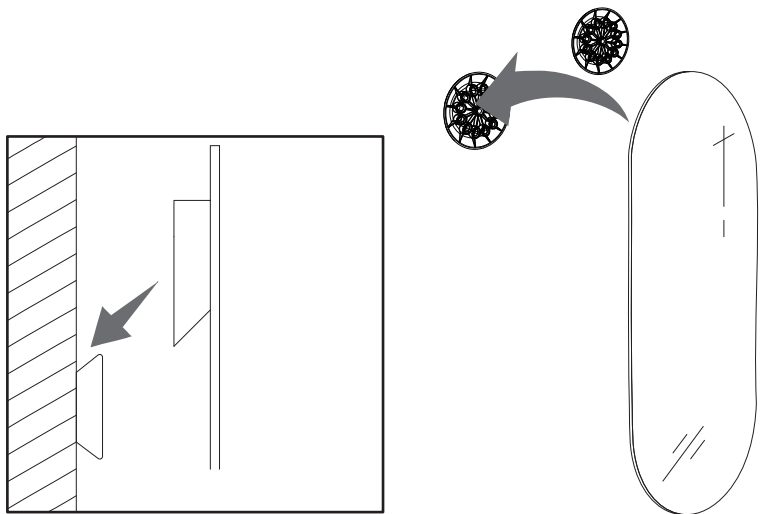

## **MANUAL DE INSTRUCCIONES**

---

KIT MUEBLE VANITORIO + ESPEJO DOB RUA  
MODELO: MUMUV617/1503117

$\phi 8$

$\phi 8$

$\phi 8 \times 40 \text{mm}$

M4  $\times 50 \text{mm}$

1

2

3

5

4

6

7

8

**vessanti**