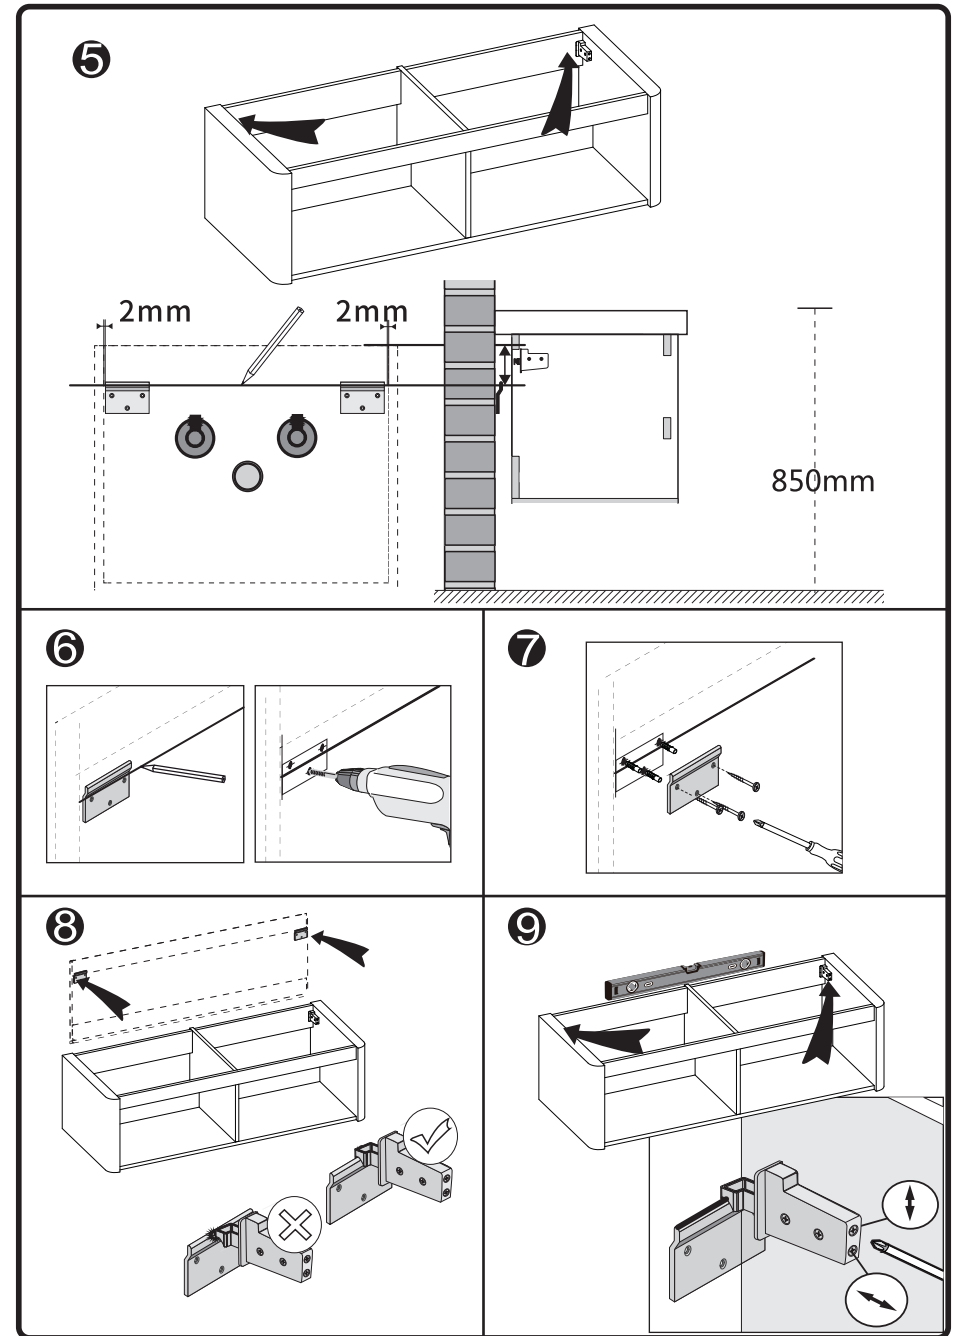

## **MANUAL DE INSTRUCCIONES**

---

KIT MUEBLE VANITORIO + ESPEJO DOB RUA  
MODELO: MUMUV617/1503117

$\phi 8$

$\phi 8$

$\phi 8 \times 40 \text{mm}$

M4  $\times 50 \text{mm}$

1