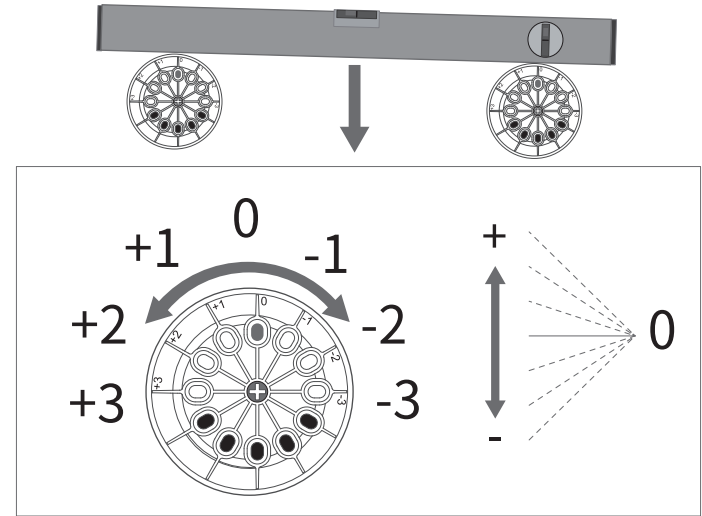

## **MANUAL DE INSTRUCCIONES**

---

KIT MUEBLE VANITORIO + ESPEJO DOB RUA  
MODELO: MUMUV617/1503117

$\phi 8$

$\phi 8$

$\phi 8 \times 40 \text{mm}$

M4  $\times 50 \text{mm}$

1

2

3

5

4

6

7

8

**vessanti**