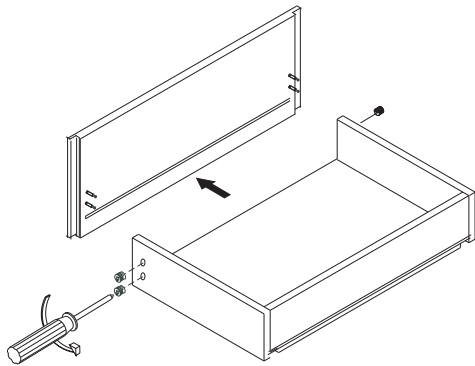

## **MANUAL DE INSTRUCCIONES**

---

KIT MUEBLE VANITORIO + ESPEJO DOB RUA  
MODELO: MUMUV617/1503117

$\phi 8$

$\phi 8$

$\phi 8 \times 40 \text{mm}$

M4  $\times 50 \text{mm}$

1