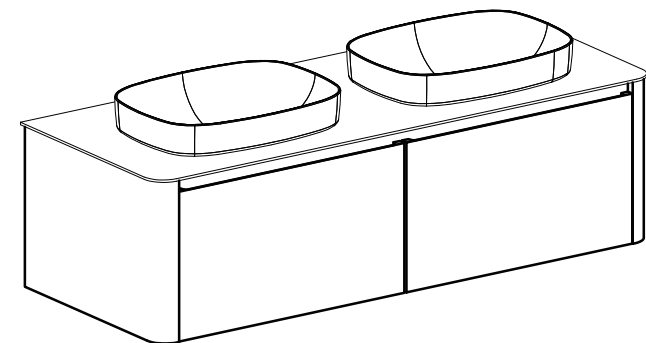

## **MANUAL DE INSTRUCCIONES**

---

KIT MUEBLE VANITORIO + ESPEJO DOB RUA  
MODELO: MUMUV617/1503117

$\phi 8$

$\phi 8$

$\phi 8 \times 40 \text{mm}$

M4  $\times 50 \text{mm}$

1