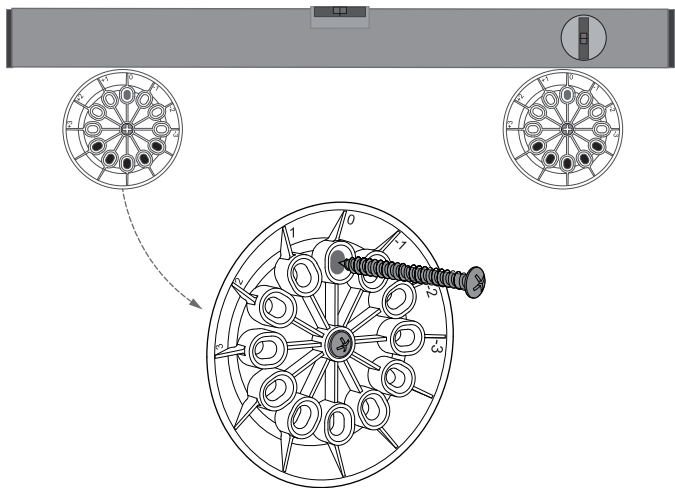

## **MANUAL DE INSTRUCCIONES**

---

KIT MUEBLE VANITORIO + ESPEJO DOB RUA  
MODELO: MUMUV617/1503117

$\phi 8$

$\phi 8$

$\phi 8 \times 40 \text{mm}$

M4  $\times 50 \text{mm}$

1

2

3

5

4

6

7

8

**vessanti**