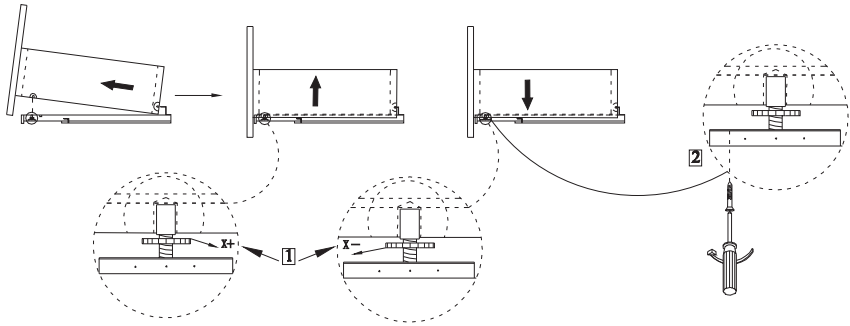

MANUAL DE INSTRUCCIONES

KIT MUEBLE VANITORIO + ESPEJO SONDU
MODELO: MUMUV618/1503118

$\phi 8$

$\phi 8$

$\phi 8 \times 40 \text{mm}$

M4 $\times 50 \text{mm}$

1

2