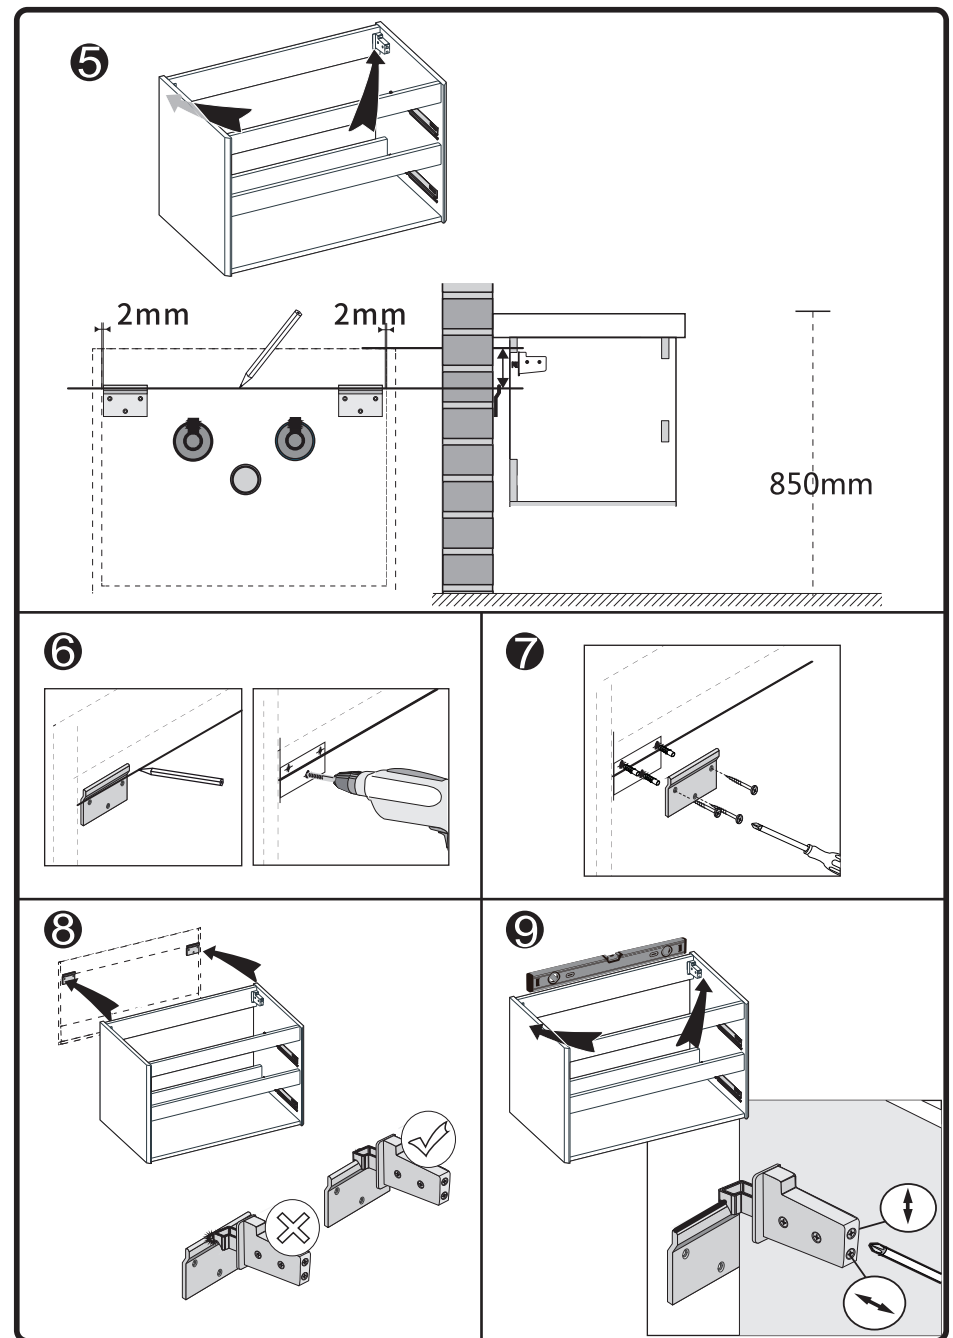

MANUAL DE INSTRUCCIONES

KIT MUEBLE VANITORIO + ESPEJO SONDU
MODELO: MUMUV618/1503118

$\phi 8$

$\phi 8$

$\phi 8 \times 40 \text{mm}$

M4 $\times 50 \text{mm}$

1

2