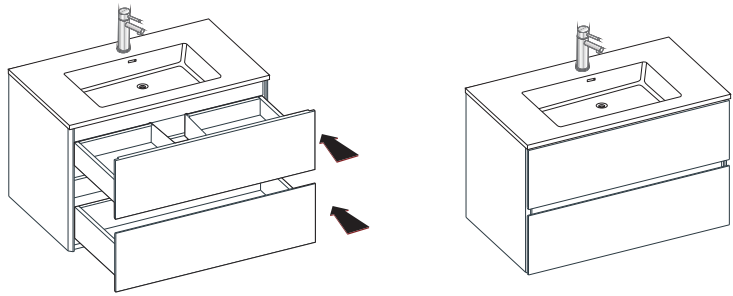

MANUAL DE INSTRUCCIONES

KIT MUEBLE VANITORIO + ESPEJO SONDU
MODELO: MUMUV618/1503118

$\phi 8$

$\phi 8$

$\phi 8 \times 40 \text{mm}$

M4 $\times 50 \text{mm}$

1

2