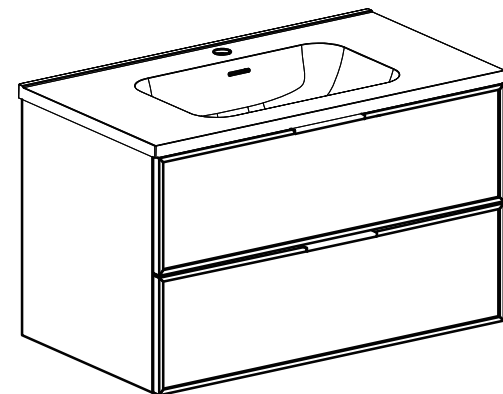

MANUAL DE INSTRUCCIONES

KIT MUEBLE VANITORIO + ESPEJO SONDU
MODELO: MUMUV618/1503118

$\phi 8$

$\phi 8$

$\phi 8 \times 40 \text{mm}$

M4 $\times 50 \text{mm}$

1

2