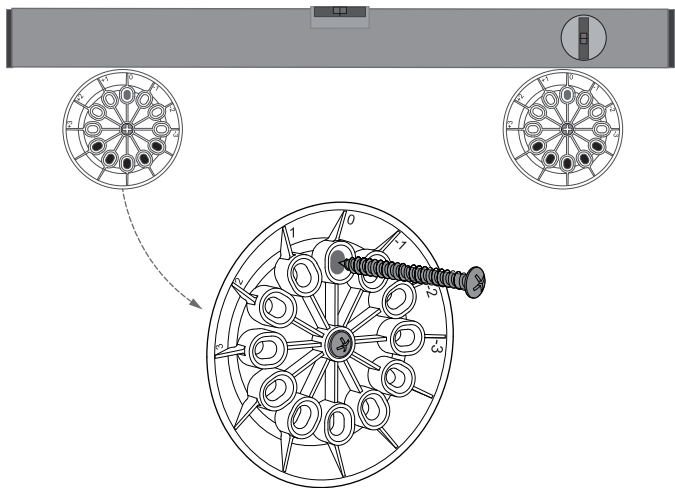

7

8

vessanti

Servicio técnico Vessanti
Tiendas – Domicilio
Chile

Mail: info@servihurtado.cl
contacto@servihurtado.cl

Call center: +56 9 79999 170

EN ARGENTINA Y COLOMBIA: Si requiere asistencia puede dirigirse al lugar de compra donde lo podrán direccionar de una mejor manera al servicio técnico más cercano.