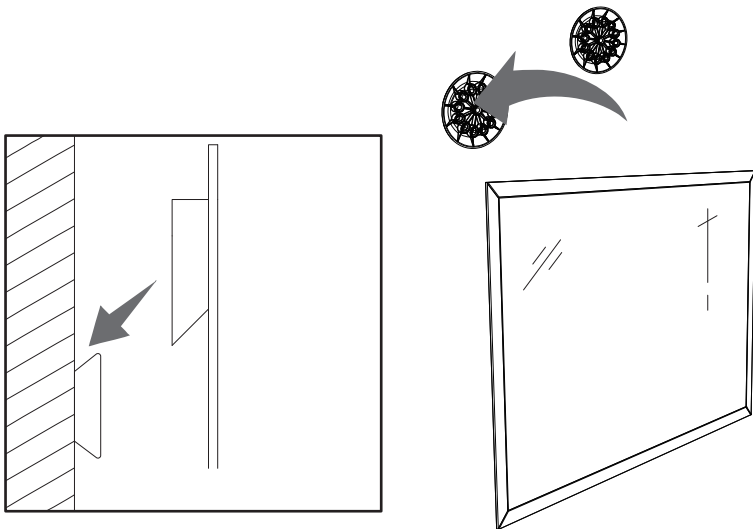

7

8

vessanti

Servicio técnico Vessanti
Tiendas – Domicilio
Chile

Mail: info@servihurtado.cl
contacto@servihurtado.cl

Call center: +56 9 79999 170

EN ARGENTINA Y COLOMBIA: Si requiere asistencia puede dirigirse al lugar de compra donde lo podrán direccionar de una mejor manera al servicio técnico más cercano.