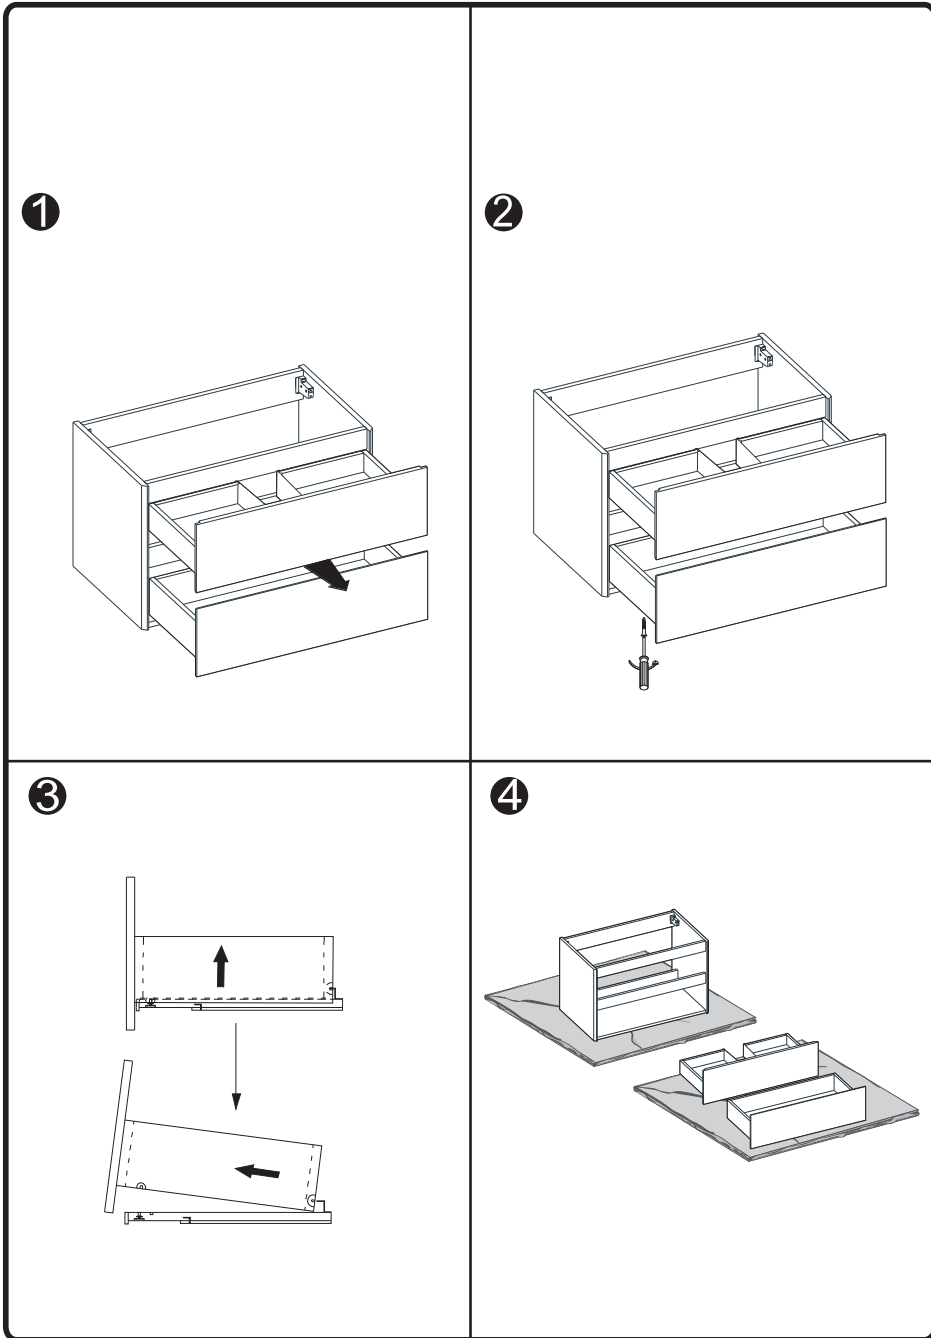

MANUAL DE INSTRUCCIONES

KIT MUEBLE VANITORIO + ESPEJO SONDU
MODELO: MUMUV618/1503118

$\phi 8$

$\phi 8$

$\phi 8 \times 40 \text{mm}$

M4 $\times 50 \text{mm}$

1

2