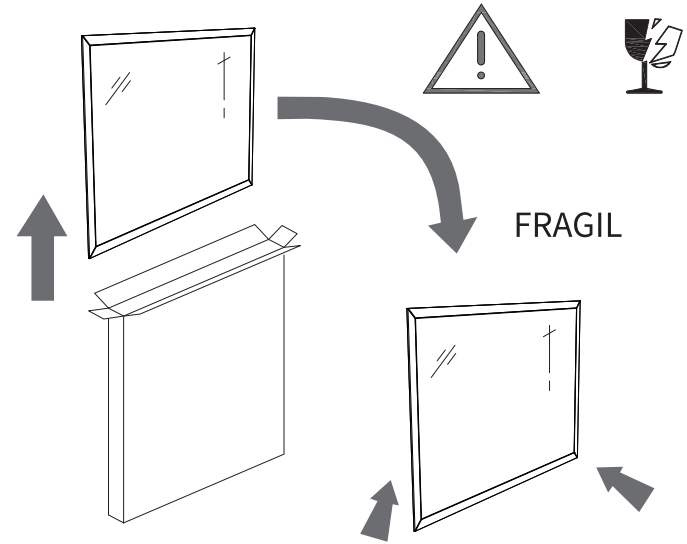

MANUAL DE INSTRUCCIONES

KIT MUEBLE VANITORIO + ESPEJO SONDU
MODELO: MUMUV618/1503118

$\phi 8$

$\phi 8$

$\phi 8 \times 40 \text{mm}$

M4 $\times 50 \text{mm}$

1

2