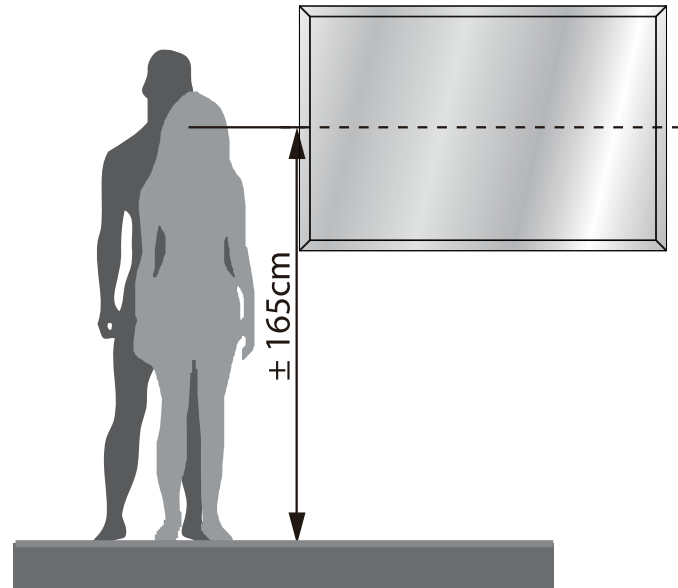

MANUAL DE INSTRUCCIONES

KIT MUEBLE VANITORIO + ESPEJO SONDU
MODELO: MUMUV618/1503118

$\phi 8$

$\phi 8$

$\phi 8 \times 40 \text{mm}$

M4 $\times 50 \text{mm}$

1

2