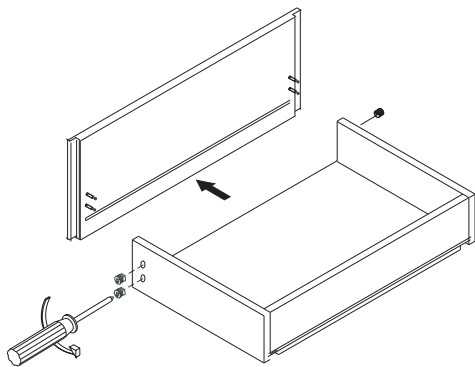

MANUAL DE INSTRUCCIONES

KIT MUEBLE VANITORIO + ESPEJO SONDU
MODELO: MUMUV618/1503118

$\phi 8$

$\phi 8$

$\phi 8 \times 40 \text{mm}$

M4 $\times 50 \text{mm}$

1

2