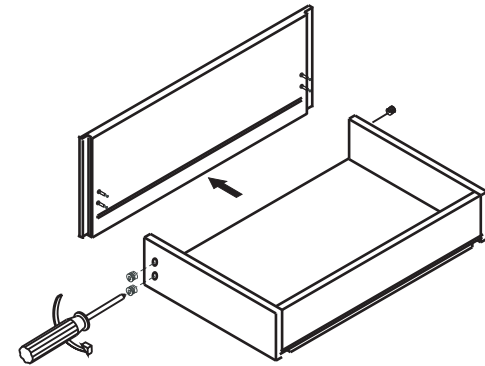

MANUAL DE INSTRUCCIONES

KIT MUEBLE VANITORIO + ESPEJO+ LAT FIDCA
MODELO: MUMUV619/1503119

φ8

φ8

φ 8X40mm

M4X50mm

*2

$\phi 4 \times 50$