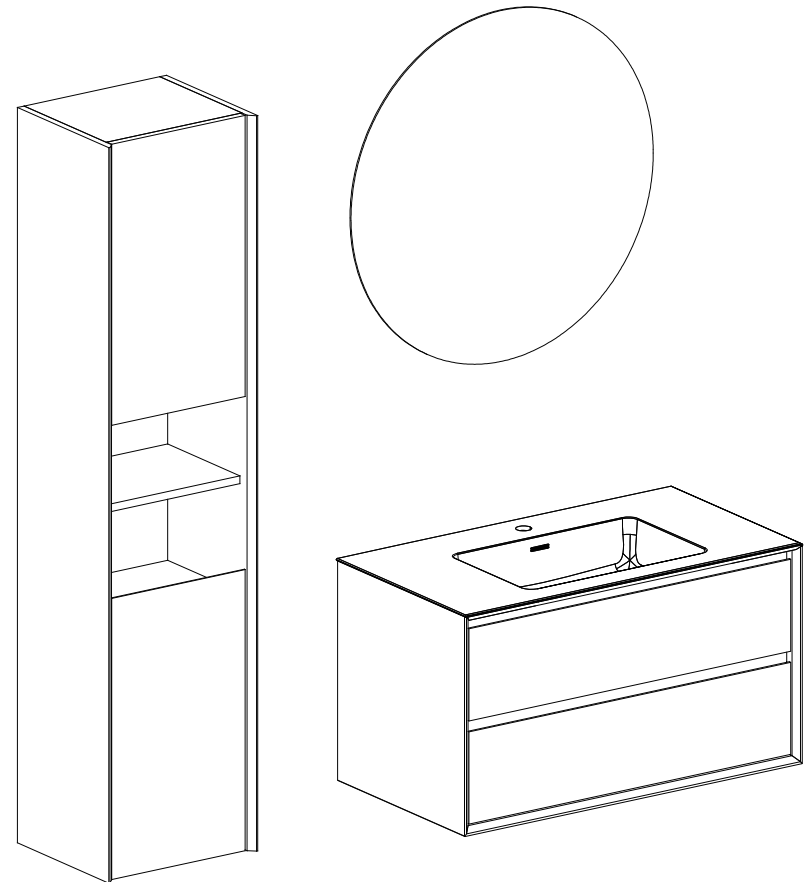

MANUAL DE INSTRUCCIONES

KIT MUEBLE VANITORIO + ESPEJO+ LAT FIDCA
MODELO: MUMUV619/1503119

φ8

φ8

φ 8X40mm

M4X50mm

*2

$\phi 4 \times 50$