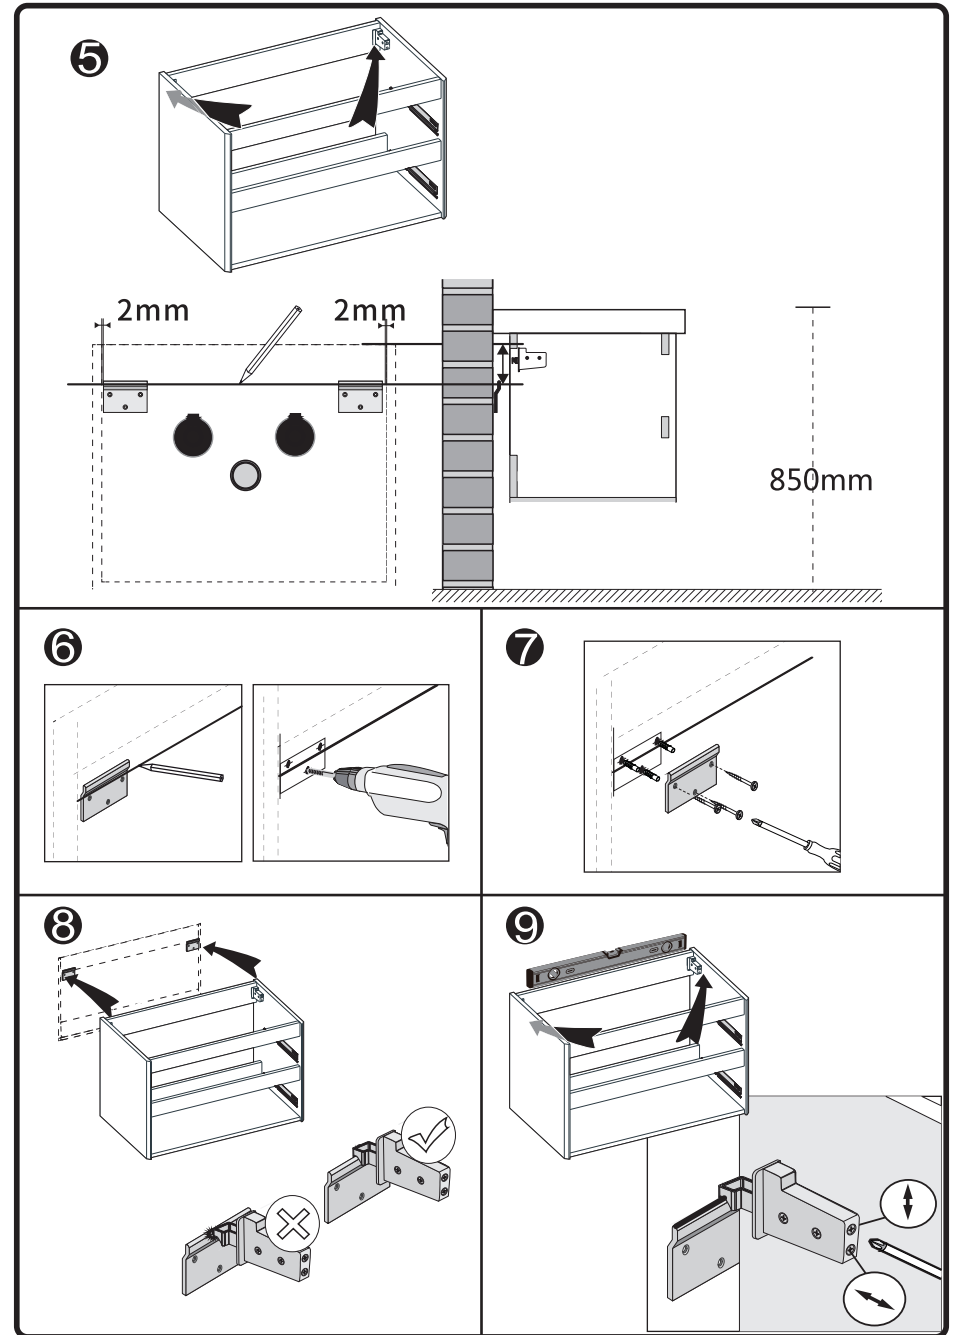

MANUAL DE INSTRUCCIONES

KIT MUEBLE VANITORIO + ESPEJO+ LAT FIDCA
MODELO: MUMUV619/1503119

φ8

φ8

φ 8X40mm

M4X50mm

*2

$\phi 4 \times 50$