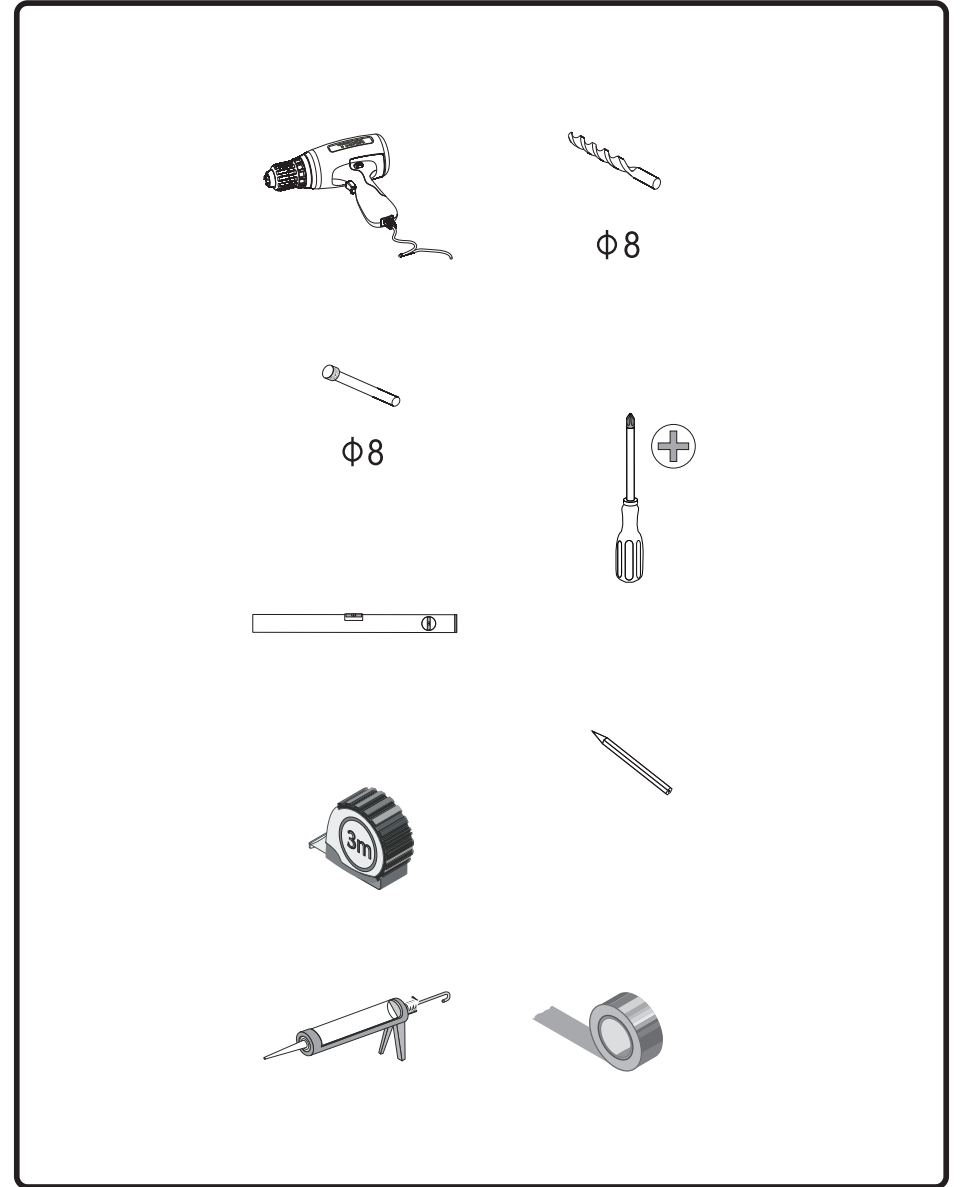

MANUAL DE INSTRUCCIONES

KIT MUEBLE VANITORIO + ESPEJO+ LAT FIDCA
MODELO: MUMUV619/1503119

φ8

φ8

φ 8X40mm

M4X50mm

*2

$\phi 4 \times 50$