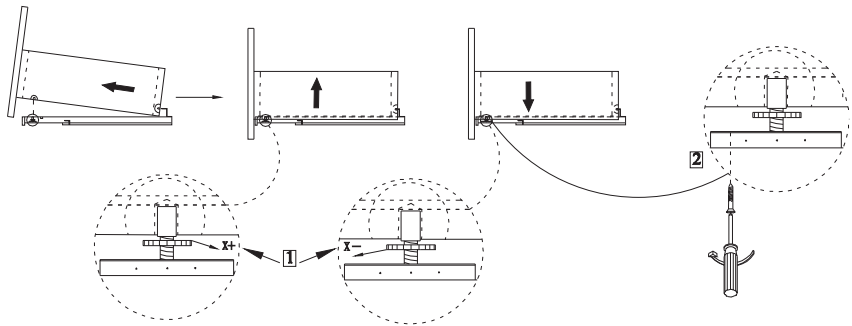

MANUAL DE INSTRUCCIONES

KIT MUEBLE VANITORIO + ESPEJO+ LAT FIDCA
MODELO: MUMUV619/1503119

φ8

φ8

φ 8X40mm

M4X50mm

*2

$\phi 4 \times 50$