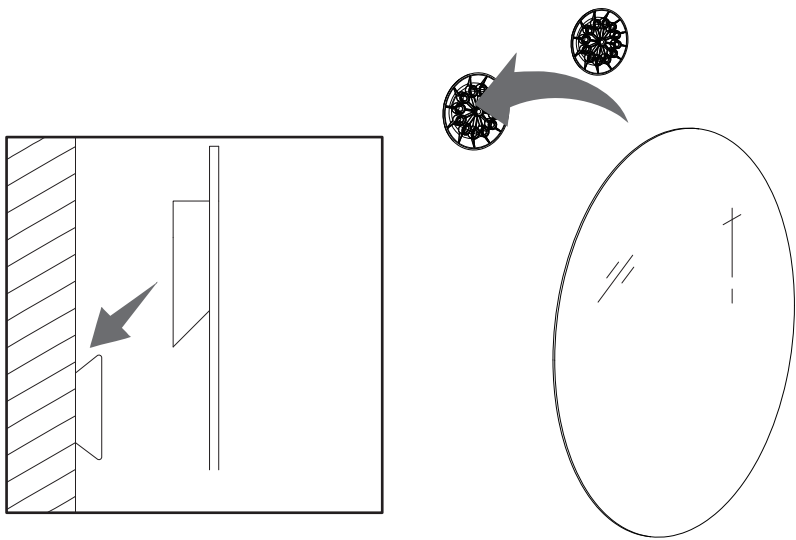

7

8

vessanti

Servicio técnico Vessanti
Tiendas – Domicilio
Chile

Mail: info@servihurtado.cl
contacto@servihurtado.cl

Call center: +56 9 79999 170

EN ARGENTINA Y COLOMBIA: Si requiere asistencia puede dirigirse al lugar de compra donde lo podrán direccionar de una mejor manera al servicio técnico más cercano.