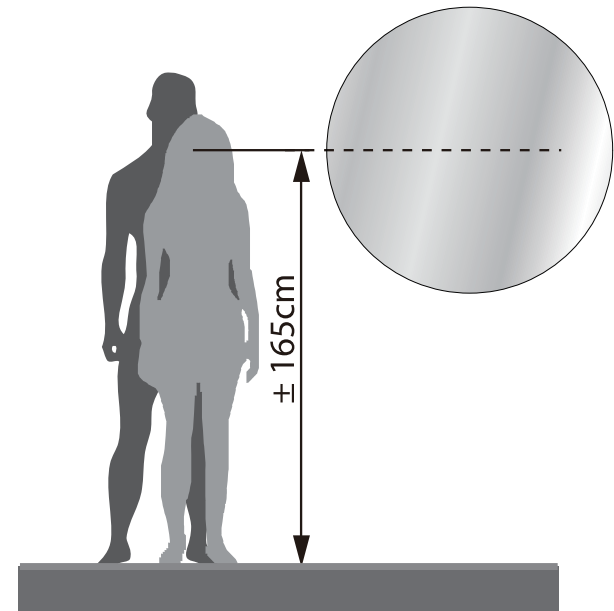

MANUAL DE INSTRUCCIONES

KIT MUEBLE VANITORIO + ESPEJO+ LAT FIDCA
MODELO: MUMUV619/1503119

φ8

φ8

φ 8X40mm

M4X50mm

*2

$\phi 4 \times 50$

$\phi 8 \times 40$

$\phi 8 \times 40$

$\phi 4 \times 50$

2

1

2

3

4