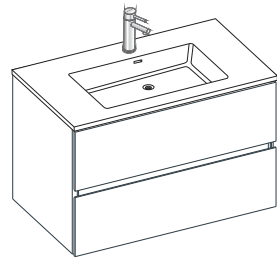

MANUAL DE INSTRUCCIONES

KIT MUEBLE VANITORIO + ESPEJO+ LAT FIDCA
MODELO: MUMUV619/1503119

φ8

φ8

φ 8X40mm

M4X50mm

*2

$\phi 4 \times 50$