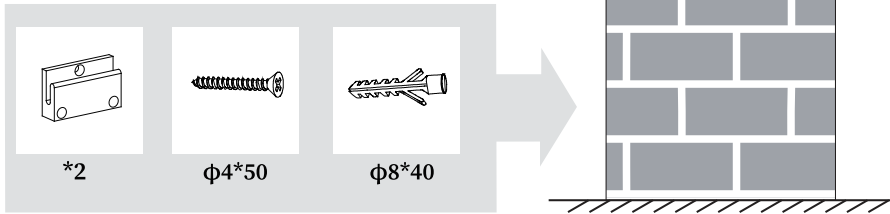

MANUAL DE INSTRUCCIONES

KIT MUEBLE VANITORIO + ESPEJO+ LAT FIDCA
MODELO: MUMUV619/1503119

φ8

φ8

φ 8X40mm

M4X50mm

*2

$\phi 4 \times 50$