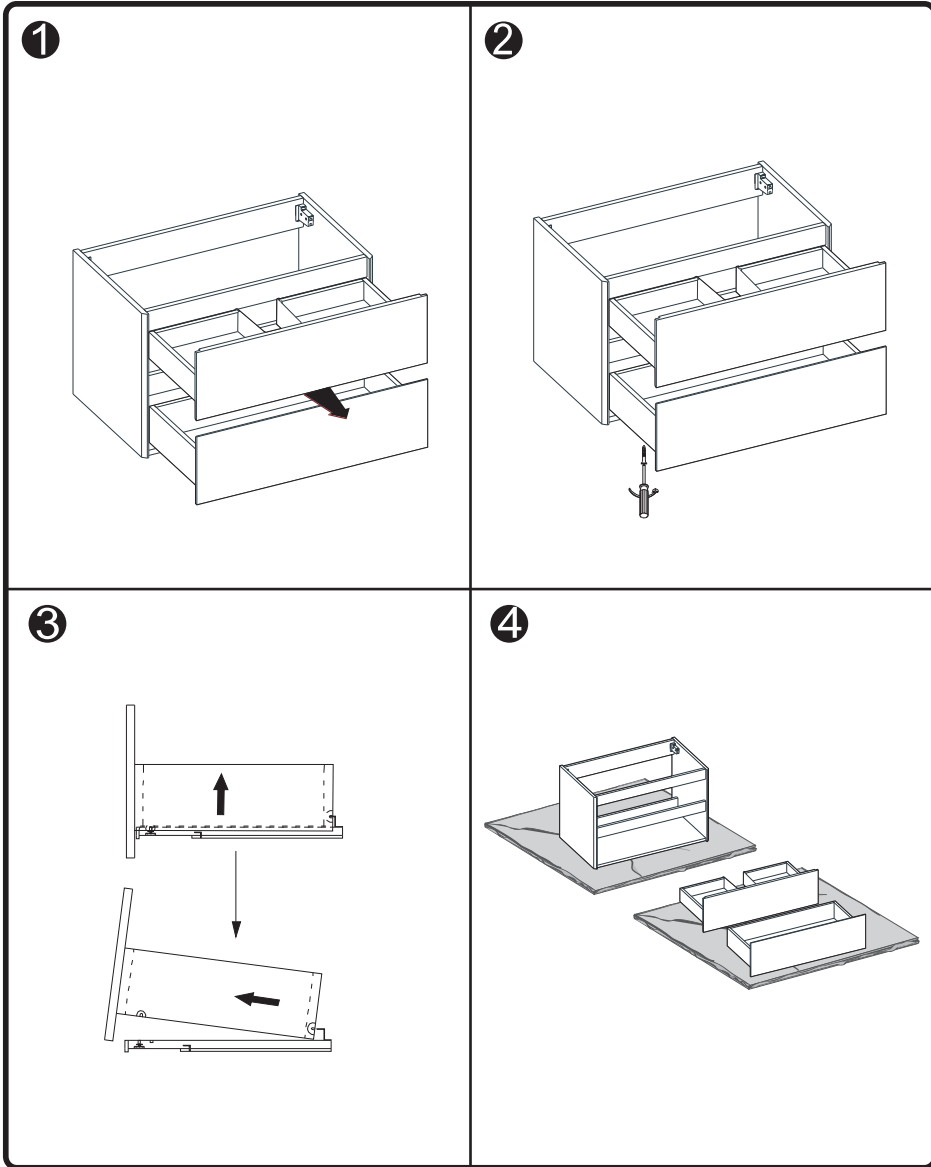

MANUAL DE INSTRUCCIONES

KIT MUEBLE VANITORIO + ESPEJO+ LAT FIDCA
MODELO: MUMUV619/1503119

φ8

φ8

φ 8X40mm

M4X50mm

*2

$\phi 4 \times 50$