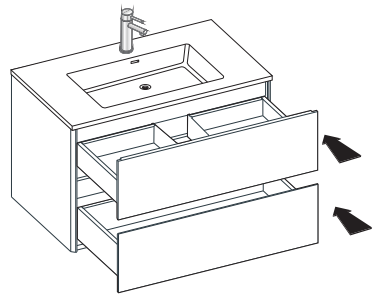

MANUAL DE INSTRUCCIONES

KIT MUEBLE VANITORIO + ESPEJO+ LAT FIDCA
MODELO: MUMUV619/1503119

φ8

φ8

φ 8X40mm

M4X50mm

*2

$\phi 4 \times 50$