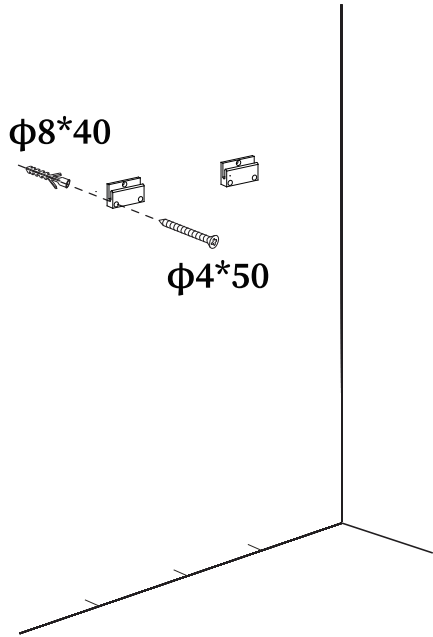

*2

$\phi 4 \times 50$

$\phi 8 \times 40$

$\phi 8 \times 40$

$\phi 4 \times 50$