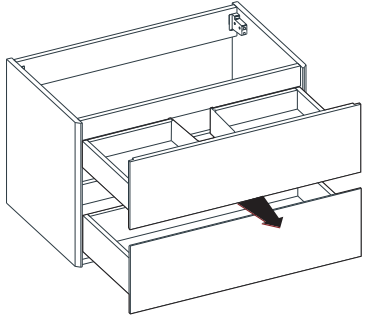

MANUAL DE INSTRUCCIONES

KIT MUEBLE VANITORIO + ESPEJO LOKTA
MODELO: MUMUV616/1503125

Φ8

Φ8

Φ 8X40mm

M4X50mm

1

2