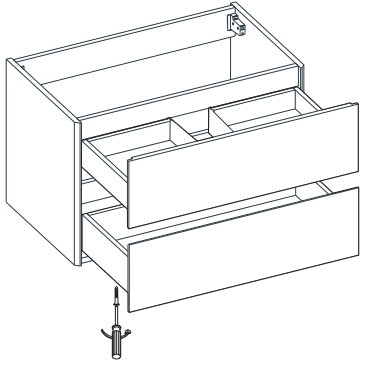

MANUAL DE INSTRUCCIONES

KIT MUEBLE VANITORIO + ESPEJO LOKTA
MODELO: MUMUV616/1503125

Φ8

Φ8

Φ 8X40mm

M4X50mm

1

2