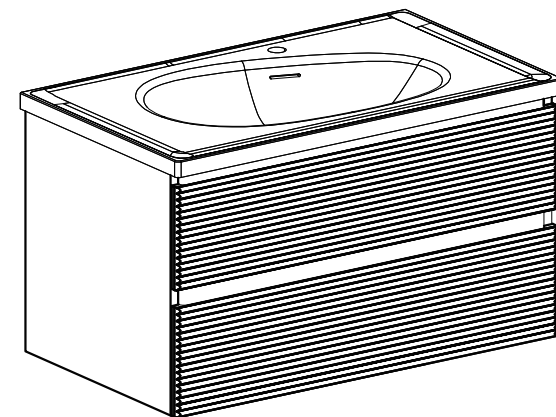

MANUAL DE INSTRUCCIONES

KIT MUEBLE VANITORIO + ESPEJO LOKTA
MODELO: MUMUV616/1503125

Φ8

Φ8

Φ 8X40mm

M4X50mm

1

2