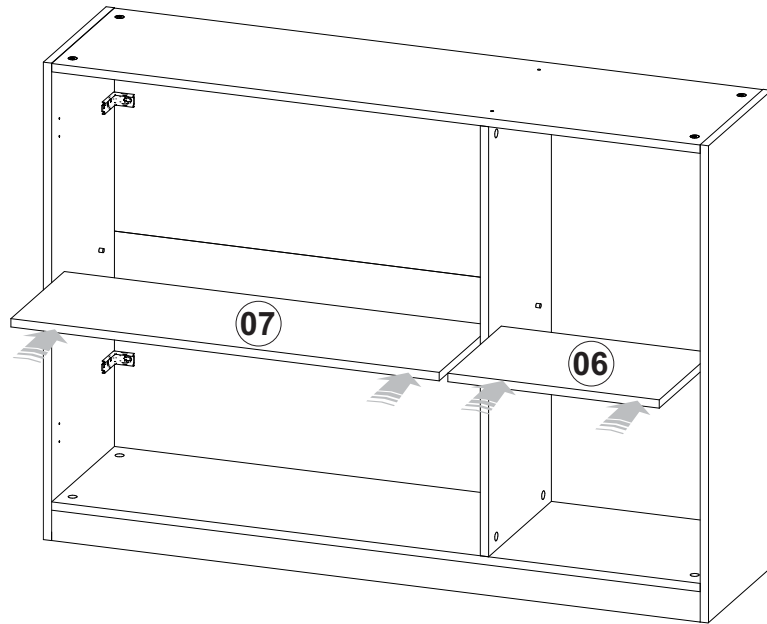

6

7

Ajuste das Portas - Ajustes de las Puertas - Doors Adjustment

8