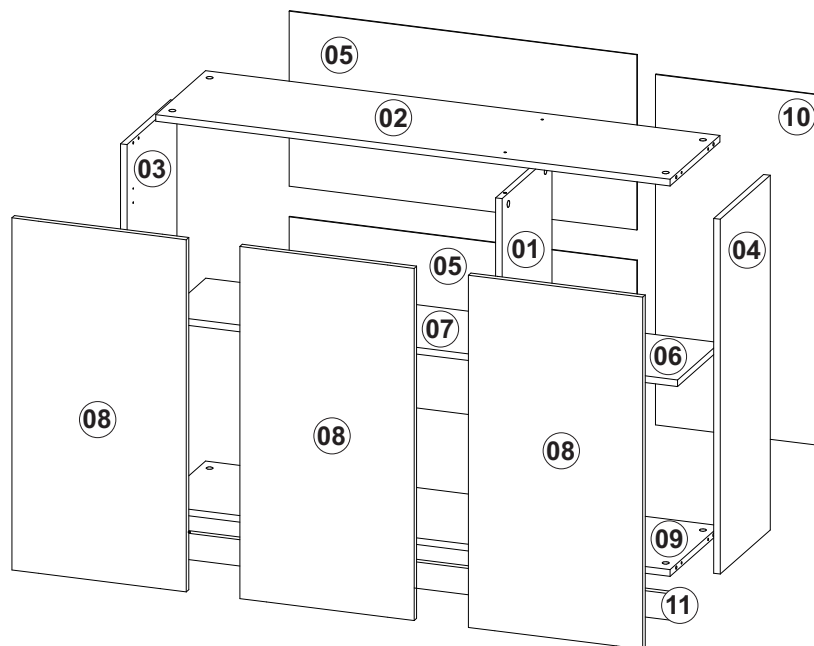

Lista de Peças / List of pieces / Lista de piezas

Cód	DESCRIÇÃO	DESCRIPTION	DESCRIPCION	QTD	RAW MATERIAL	DIMENSION	CÓD
01	Divisão	Division	División	1	MDP 15mm	714x300x15mm	501244
02	Base	Base	Base	1	MDP 15mm	1169x300x15mm	101109
03	Lateral Esquerda	Left Side	Lateral Izquierda	1	MDP 15mm	800x300x15mm	311213
04	Lateral Direita	Right Side	Lateral Derecha	1	MDP 15mm	800x300x15mm	301213
05	Costa	Back	Costa	2	MDP 03mm	790x367x03mm	401213
06	Prateleira Movel	Shelf Mobile	Prateleira Mobil	1	MDP 15mm	381x255x15mm	211109
07	Prateleira Movel Maior	Larger Shelf Mobile	Prateleira Mobil Major	1	MDP 15mm	772x255x15mm	201109
08	Porta	Door	Puerta	3	MDP 15mm	762x396x15mm	81213
09	Base	Base	Base	1	MDP 15mm	1168x300x15mm	101244
10	Costa Lateral	Side Back	Costa Lateral	1	MDP 03mm	734x396x03mm	411209
11	Travessa	Rail	Traviesa	1	MDP 15mm	1168x55x15mm	641209