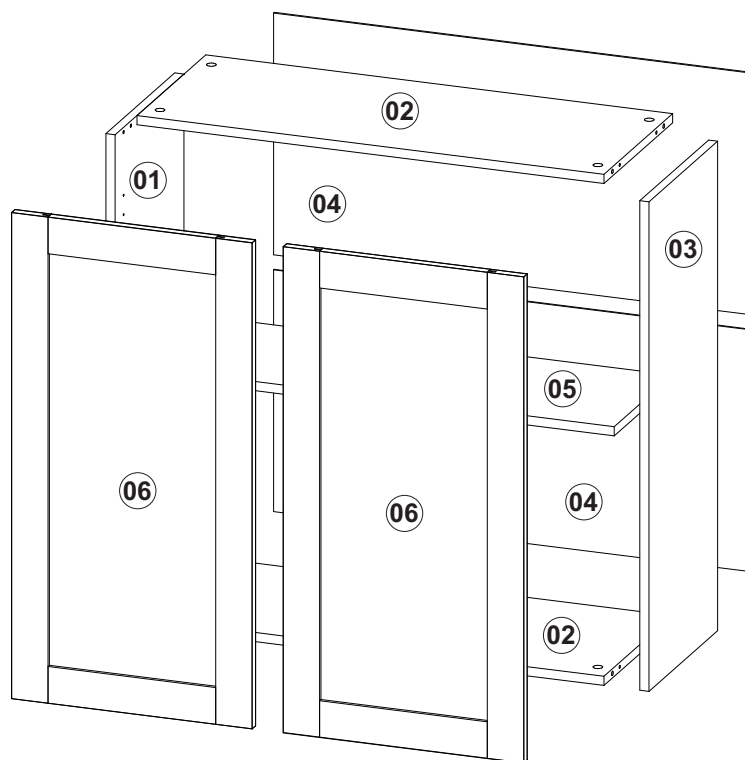

Lista de Peças / List of pieces / Lista de piezas

Cód	DESCRIÇÃO	DESCRIPTION	DESCRIPCION	QTD	RAW MATERIAL	DIMENSION	CÓD
01	Lateral Esquerda	Left Side	Lateral Izquierda	1	MDF 15mm	800x300x15mm	301109
02	Base	Base	Base	2	MDF 15mm	769x300x15mm	101106
03	Lateral Direita	Right Side	Lateral Derecha	1	MDF 15mm	800x300x15mm	311109
04	Costa	Back	Costa	2	MDF 03mm	790x395x03mm	401106
05	Prateleira Movei	Shelf Mobile	Prateleira Mobil	1	MDF 15mm	769x255x15mm	201115
06	Porta	Door	Puerta	2	MDF 15mm	794x396x15mm	81310