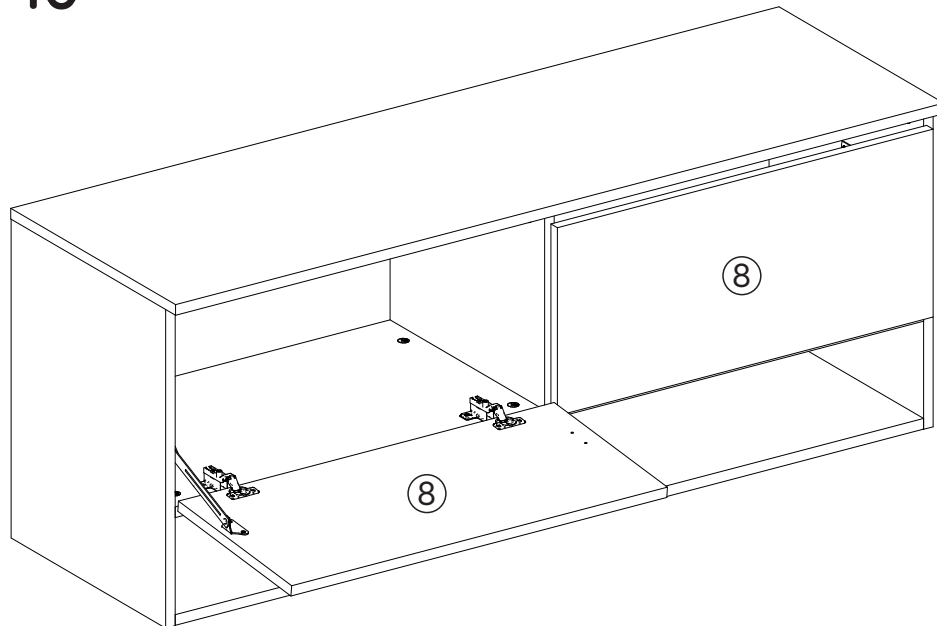

9

As ferragens deste produto não podem ser utilizadas em parede drywall, utilizar as buchas (I) somente em paredes de alvenaria.

10

Para alinhamento da porta, siga os passos a seguir.