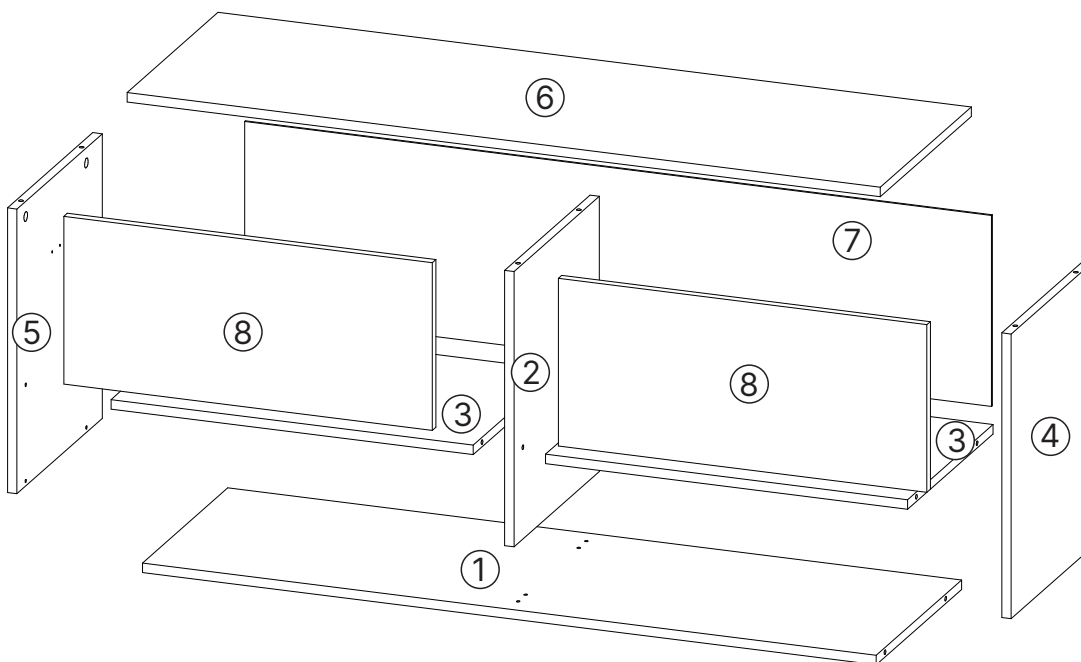

## Lista de Peças / List of pieces / Lista de piezas

N°	Descrição	Description	Descripción	Qty	Raw material	Dimension	Cód
1	Base	Base	Base	1	MDP 15mm	1169x360x15mm	103685
2	Divisão	Division	División	1	MDP 15mm	435x360x15mm	503685
3	Prateleira	Shelf	Estante	2	MDP 15mm	577x360x15mm	203685
4	Lateral Direita	Right Side	Lateral Derecha	1	MDP 15mm	450x360x15mm	303685
5	Lateral Esquerda	Left Side	Lateral Izquierda	1	MDP 15mm	450x360x15mm	313685
6	Tampo	Top	Tablero	1	MDP 15mm	1200x384x15mm	703685
7	Costa	Coast	Costa	1	MDP 03mm	1190x302x03mm	403685
8	Porta	Door	Puerta	2	MDP 15mm	587x265x15mm	83685