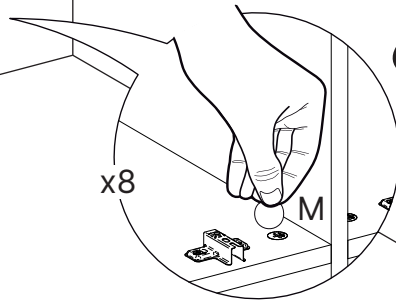

9

As ferragens deste produto não podem ser utilizadas em parede drywall, utilizar as buchas (I) somente em paredes de alvenaria.

10

Para alinhamento da porta, siga os passos a seguir.