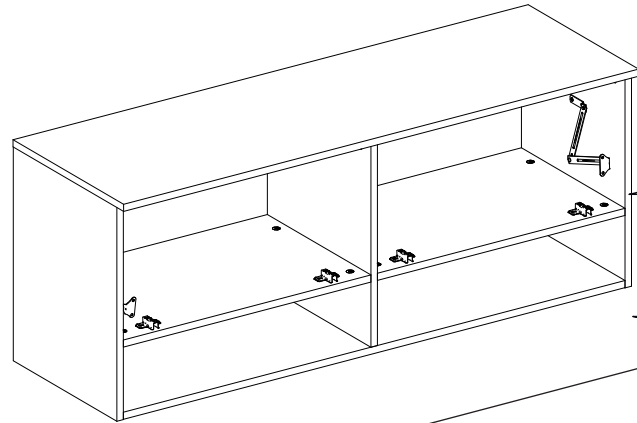

9

As ferragens deste produto não podem ser utilizadas em parede drywall, utilizar as buchas (I) somente em paredes de alvenaria.

10

Para alinhamento da porta, siga os passos a seguir.