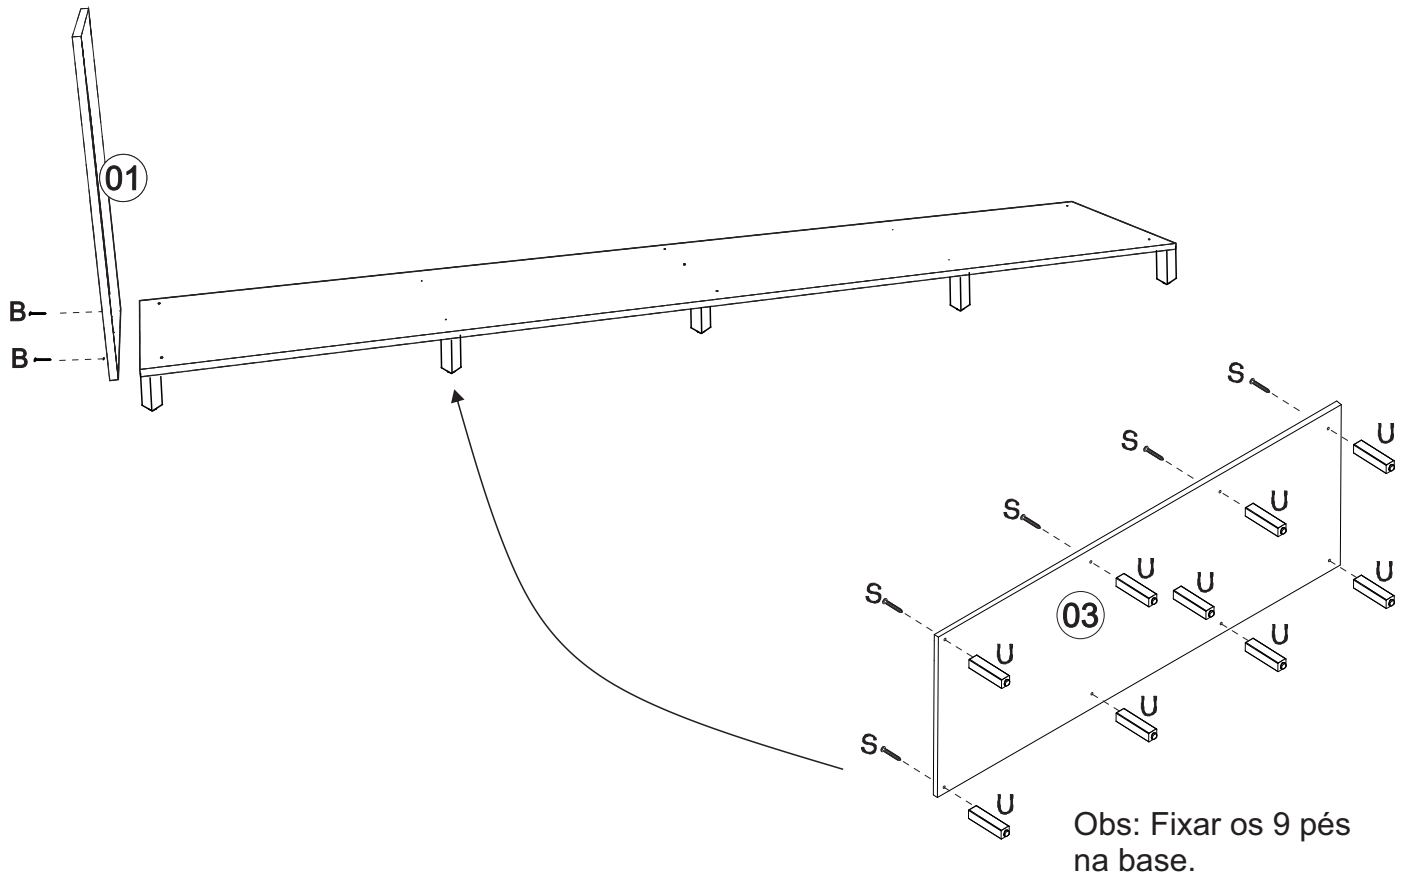

01 Montagem/Montaje

02 Montagem/Montaje