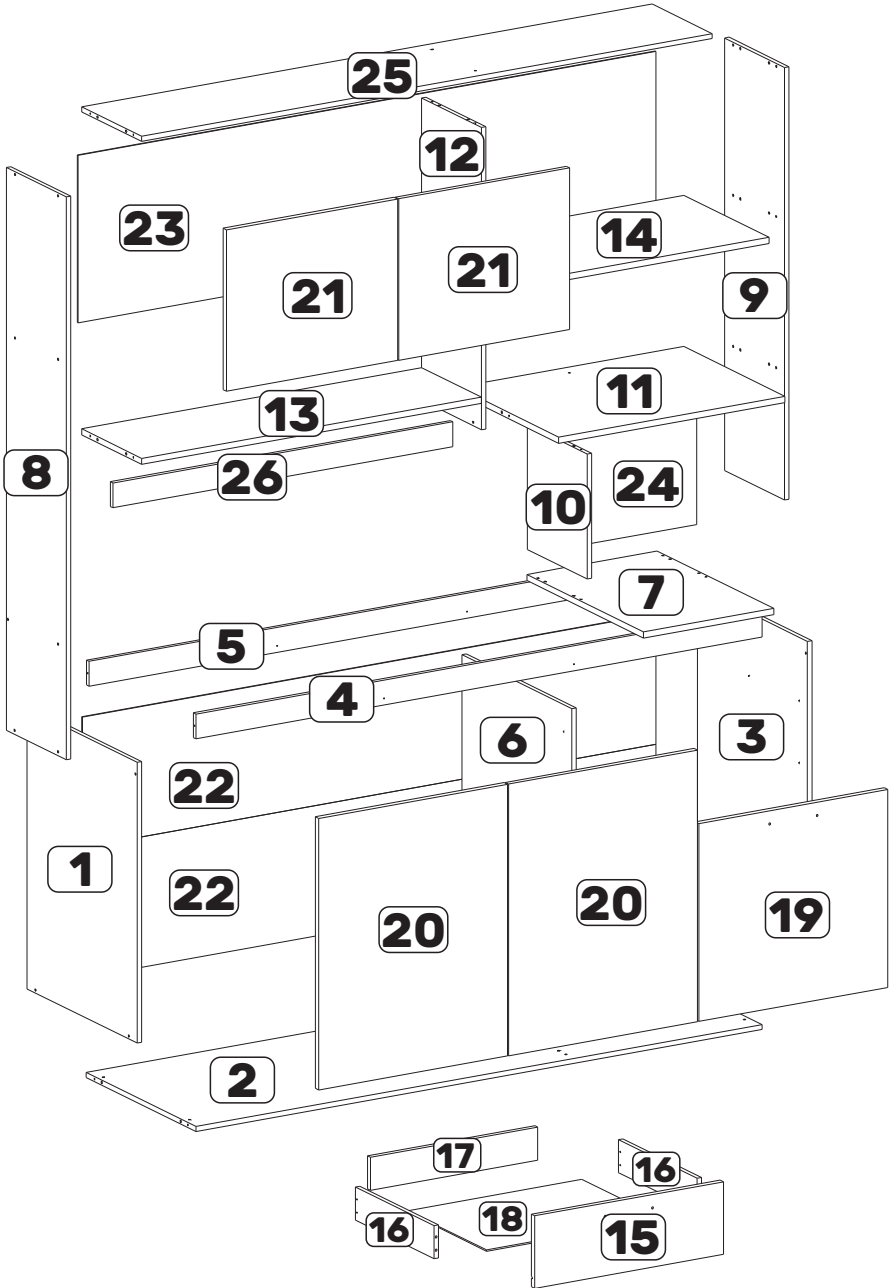

Lista de piezas

Cod.	Descripción	Cant.
1	Lado Inferior Izquierdo	1
2	Base	1
3	Lado Inferior Derecho	1
4	Travessaño Delantero	1
5	Travessaño Trasero	1
6	Partición Inferior	1
7	Tablero Derecho	1
8	Lado Superior Izquierdo	1
9	Lado Superior Derecho	1
10	Partición Intermedia	1
11	Tablero del Horno	1
12	Partición Superior	1
13	Base Superior	1
14	Tablero Microondas	1
15	Frente del Cajón	1
16	Lateral del Cajón	2
17	Costa del Cajón	1
18	Fundo del Cajón	1
19	Puerta Inferior Derecha	1
20	Puerta del Mostrador	2
21	Puerta Superior	2
22	Trasero Inferior	2
23	Trasero Superior	1
24	Trasero Meio	1
25	Tablero	1
26	Travessaño Estructural	1

Vista despiezada