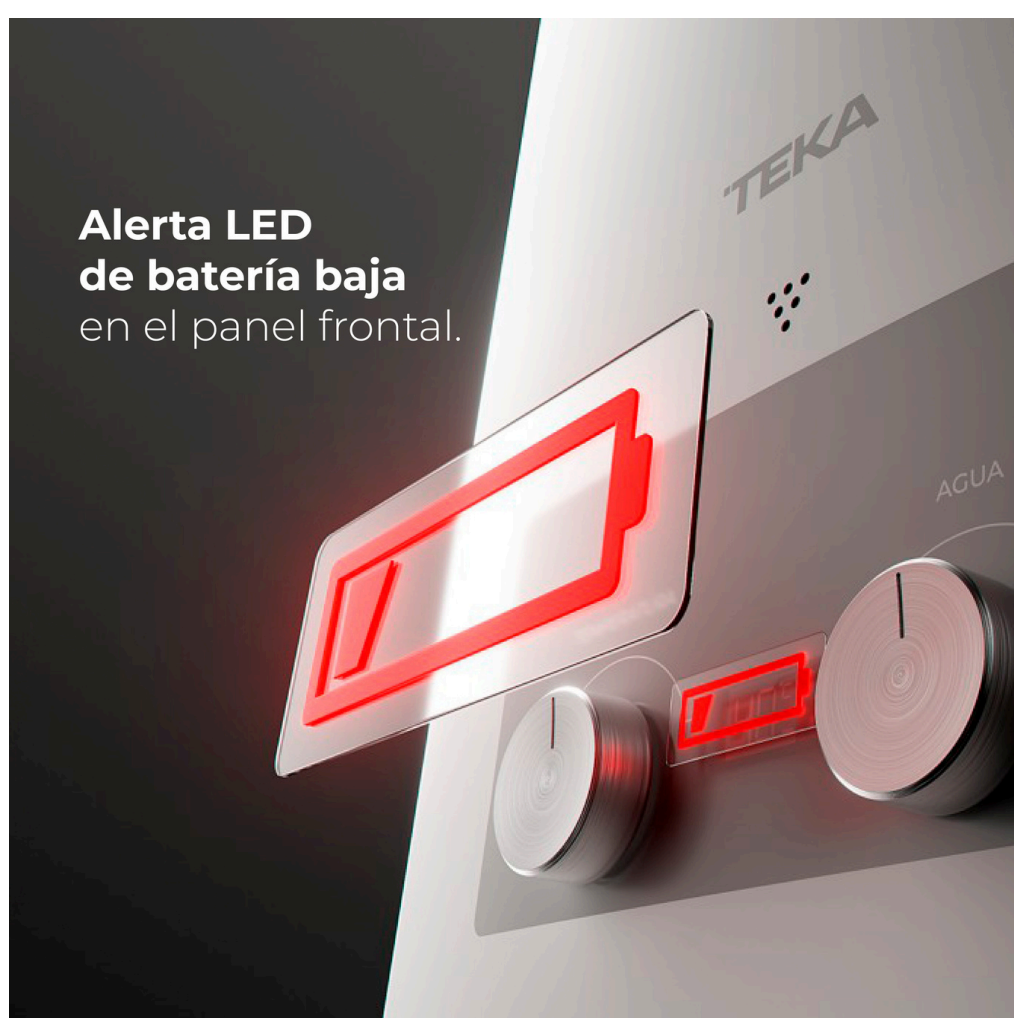

Calefont MULTISAFE

Los Calefont Teka de uso domestico están diseñados para cubrir todas tus necesidades y expectativas, cuentan con diferentes capacidades en formatos 7 y 10 litros. Los nuevos calefont de Teka incorporan encendido automático a través de pilas o USB, indicador de temperatura digital, Encendido Ionizado (Automático).

Encendido Automático

Puede funcionar a través de pilas o conexión a puerto USB Tipo C.

Calefont tiro Natural con Encendido Ionizado (Automático), serpentín 100% cobre, Incluye 2 flexibles de agua de 25 centímetros

Indicador Temperatura Digital y Alerta LED

Podrás controlar la temperatura de forma manual a través de sus mandos cromados y cuenta con alerta de batería baja en panel frontal.

Seguridad

- Cuenta con 6 Sistemas de Protección.
- Protección contra fugas de combustión
 - Protección contra calentamiento en seco
 - Válvula de seguridad para sobre presión
 - Protección contra obstrucciones del ducto
 - Protección contra apagado de la llama
 - Protección anti quemaduras