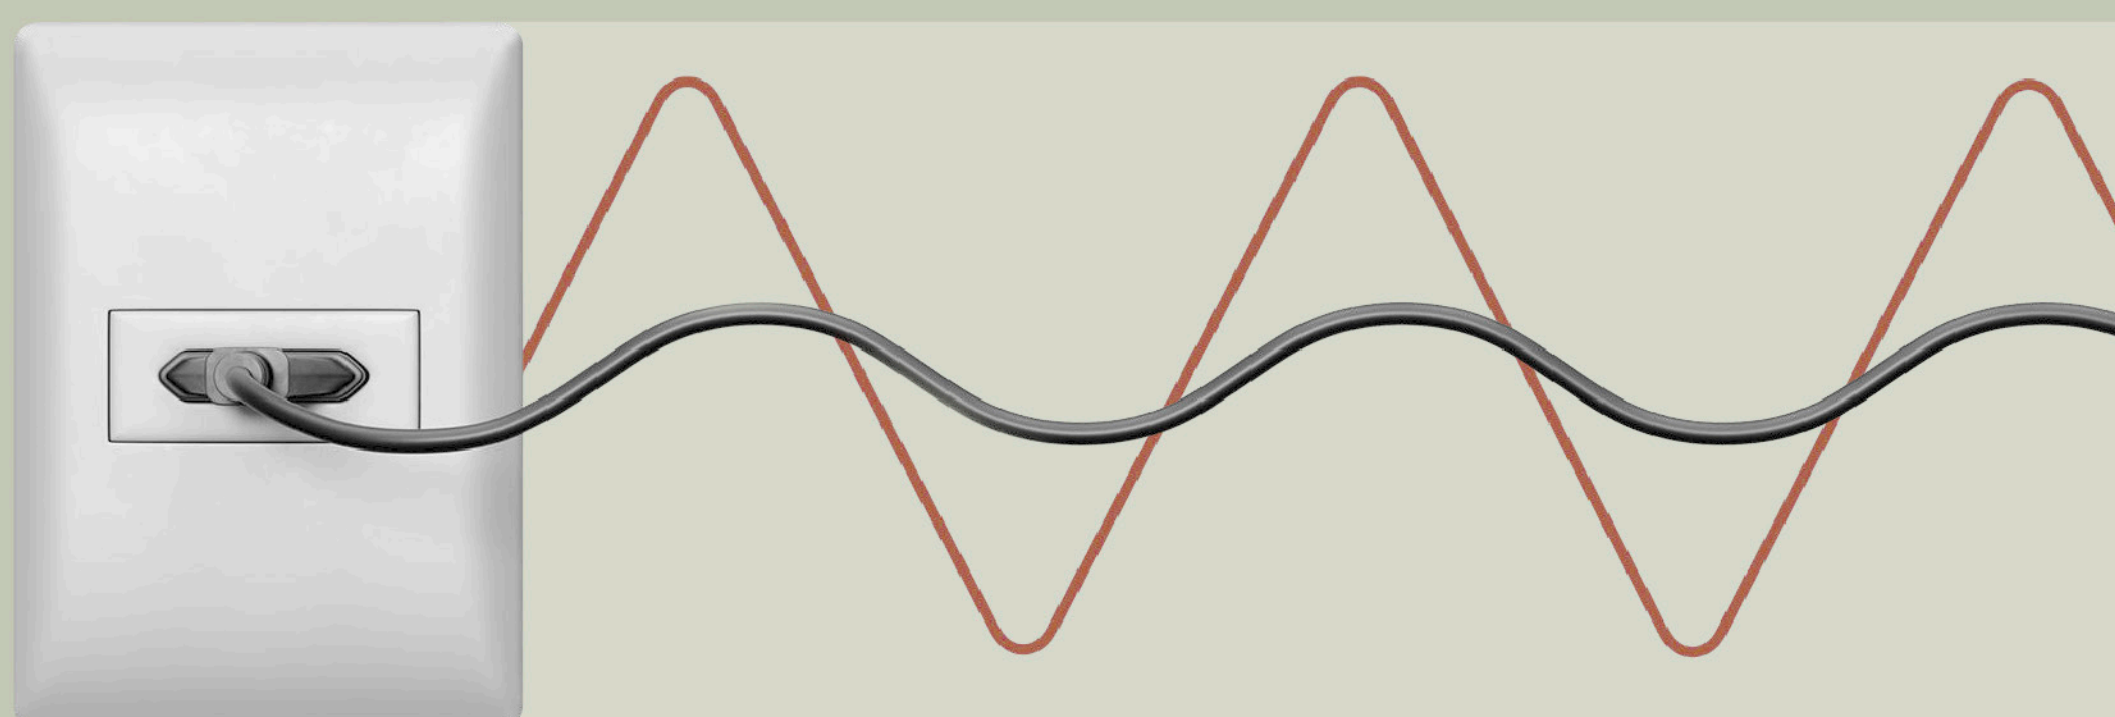

Tecnología Inverter

Mantiene la temperatura más estable, garantizando las condiciones ideale
para conservar tus alimentos y ahorrar energía

CON INVERTER

SIN INVERTER

Dispensador de agua y hielo con filtro

A cualquier hora del día,
sin abrir la puerta
del refrigerador