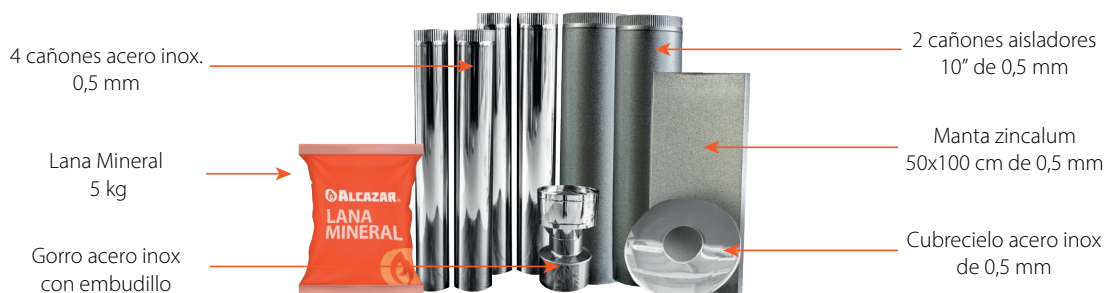

KIT CONTIENE:

Accesorio incluido:

**INCLUYE
GUANTE
PROTECTOR**