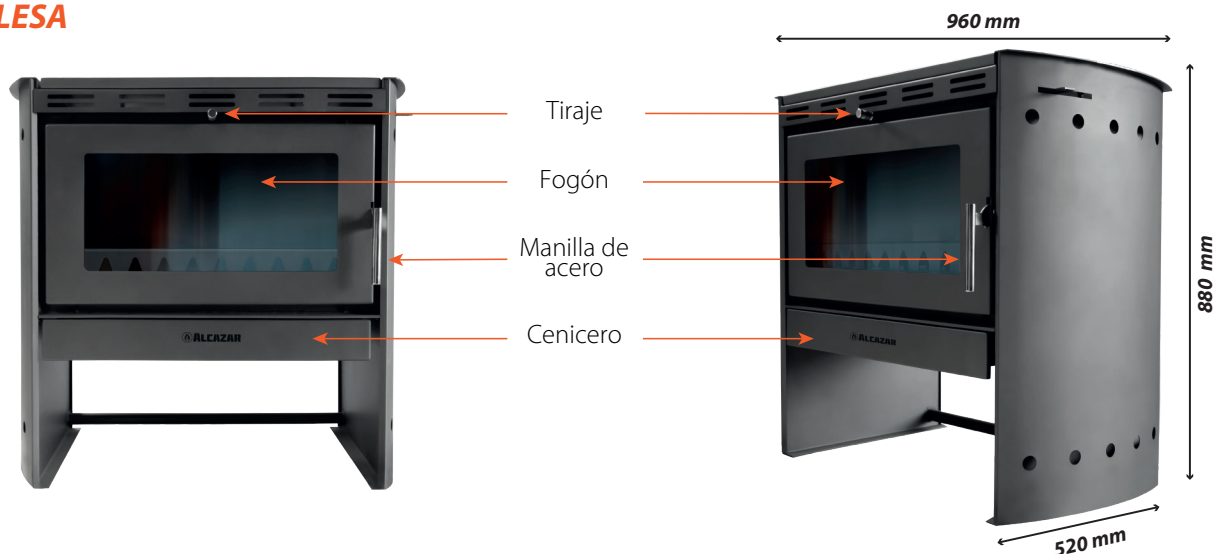

Características y medidas:

TIROLESA

Para una correcta instalación, te sugerimos:

KIT DE CAÑONES PREMIUM

Nuestro kit de instalación universal es compatible con todas las cocinas y estufas. Recuerda instalar con nuestro servicio técnico para extender tu garantía a 1 año. Además te sugerimos que, para una mayor seguridad y eficiencia, exigas la **instalación de tus caños a los 4 vientos**.